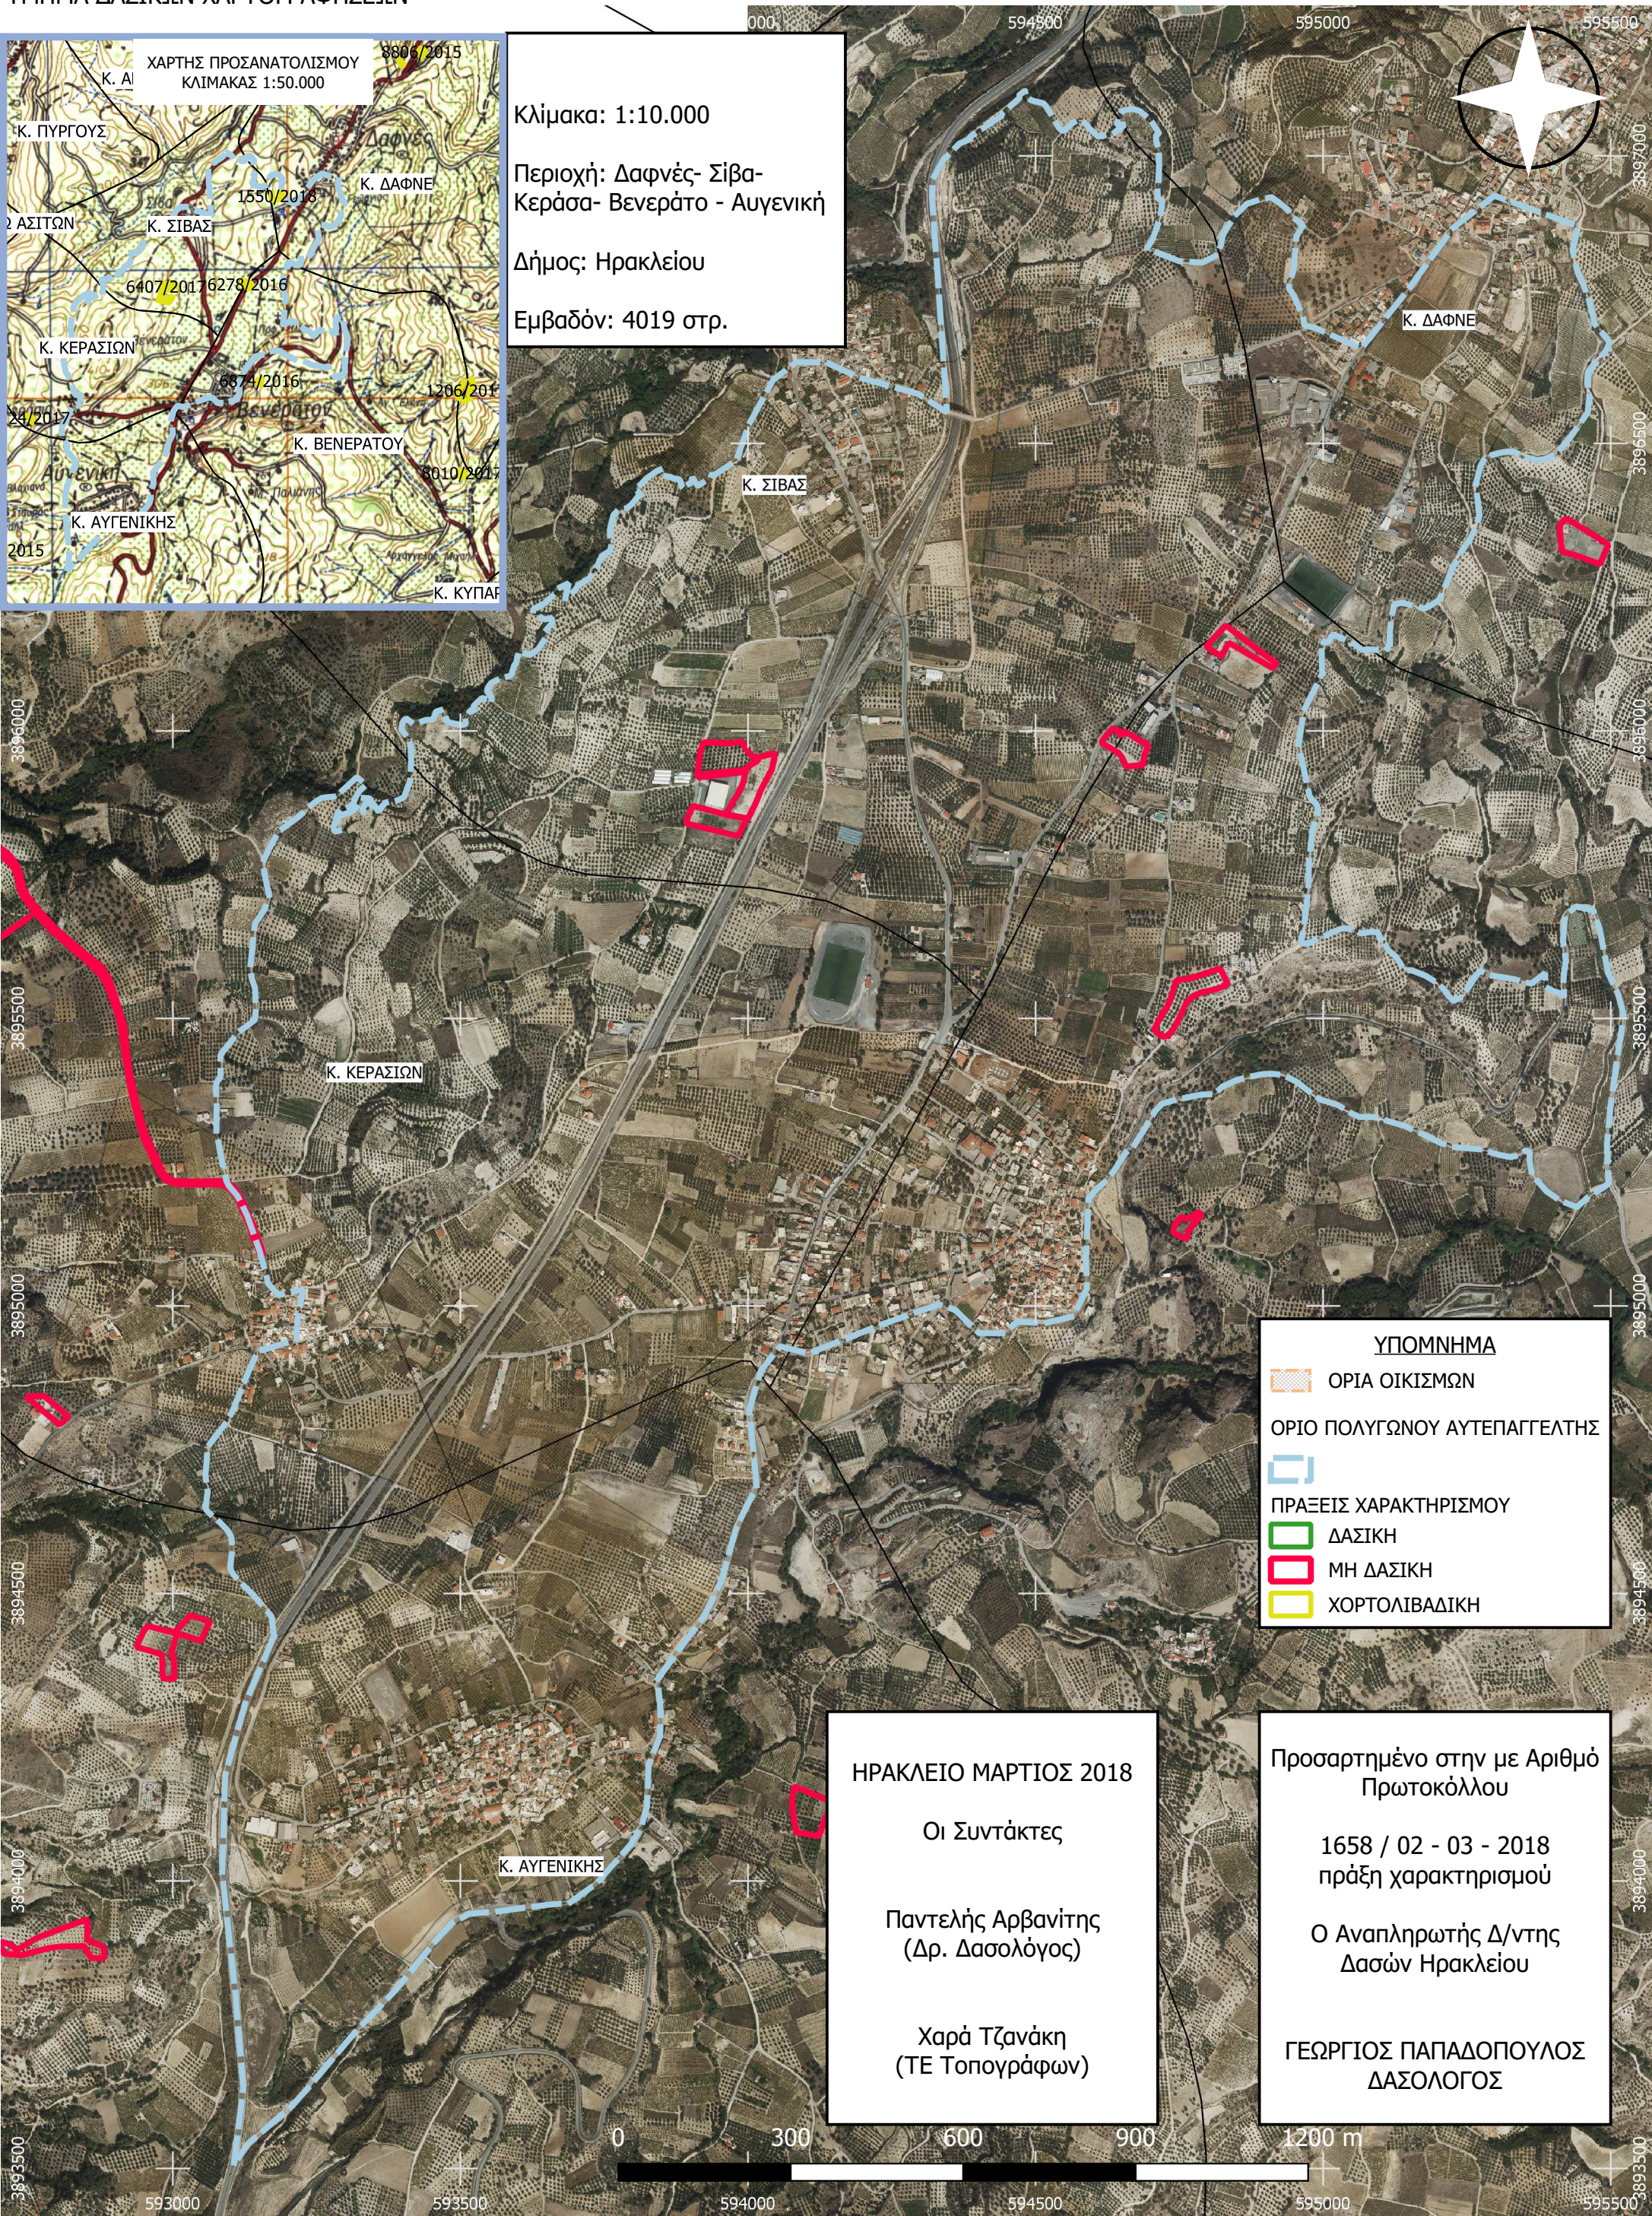

Κλίμακα: 1:10.000
 Περιοχή: Δαφνές- Σίβα-
 Κεράσα- Βενεράτο - Αυγενική
 Δήμος: Ηρακλείου
 Εμβαδόν: 4019 στρ.

ΥΠΟΜΝΗΜΑ

- ΟΡΙΑ ΟΙΚΙΣΜΩΝ
- ΟΡΙΟ ΠΟΛΥΓΩΝΟΥ ΑΥΤΕΠΑΓΓΕΛΤΗΣ
- ΠΡΑΞΕΙΣ ΧΑΡΑΚΤΗΡΙΣΜΟΥ
- ΔΑΣΙΚΗ
- ΜΗ ΔΑΣΙΚΗ
- ΧΟΡΤΟΛΙΒΑΔΙΚΗ

ΗΡΑΚΛΕΙΟ ΜΑΡΤΙΟΣ 2018

Οι Συντάκτες

Παντελής Αρβανίτης
(Δρ. Δασολόγος)

Χαρά Τζανάκη
(ΤΕ Τοπογράφων)

Προσαρτημένο στην με Αριθμό
Πρωτοκόλλου

1658 / 02 - 03 - 2018
πράξη χαρακτηρισμού

Ο Αναπληρωτής Δ/ντης
Δασών Ηρακλείου