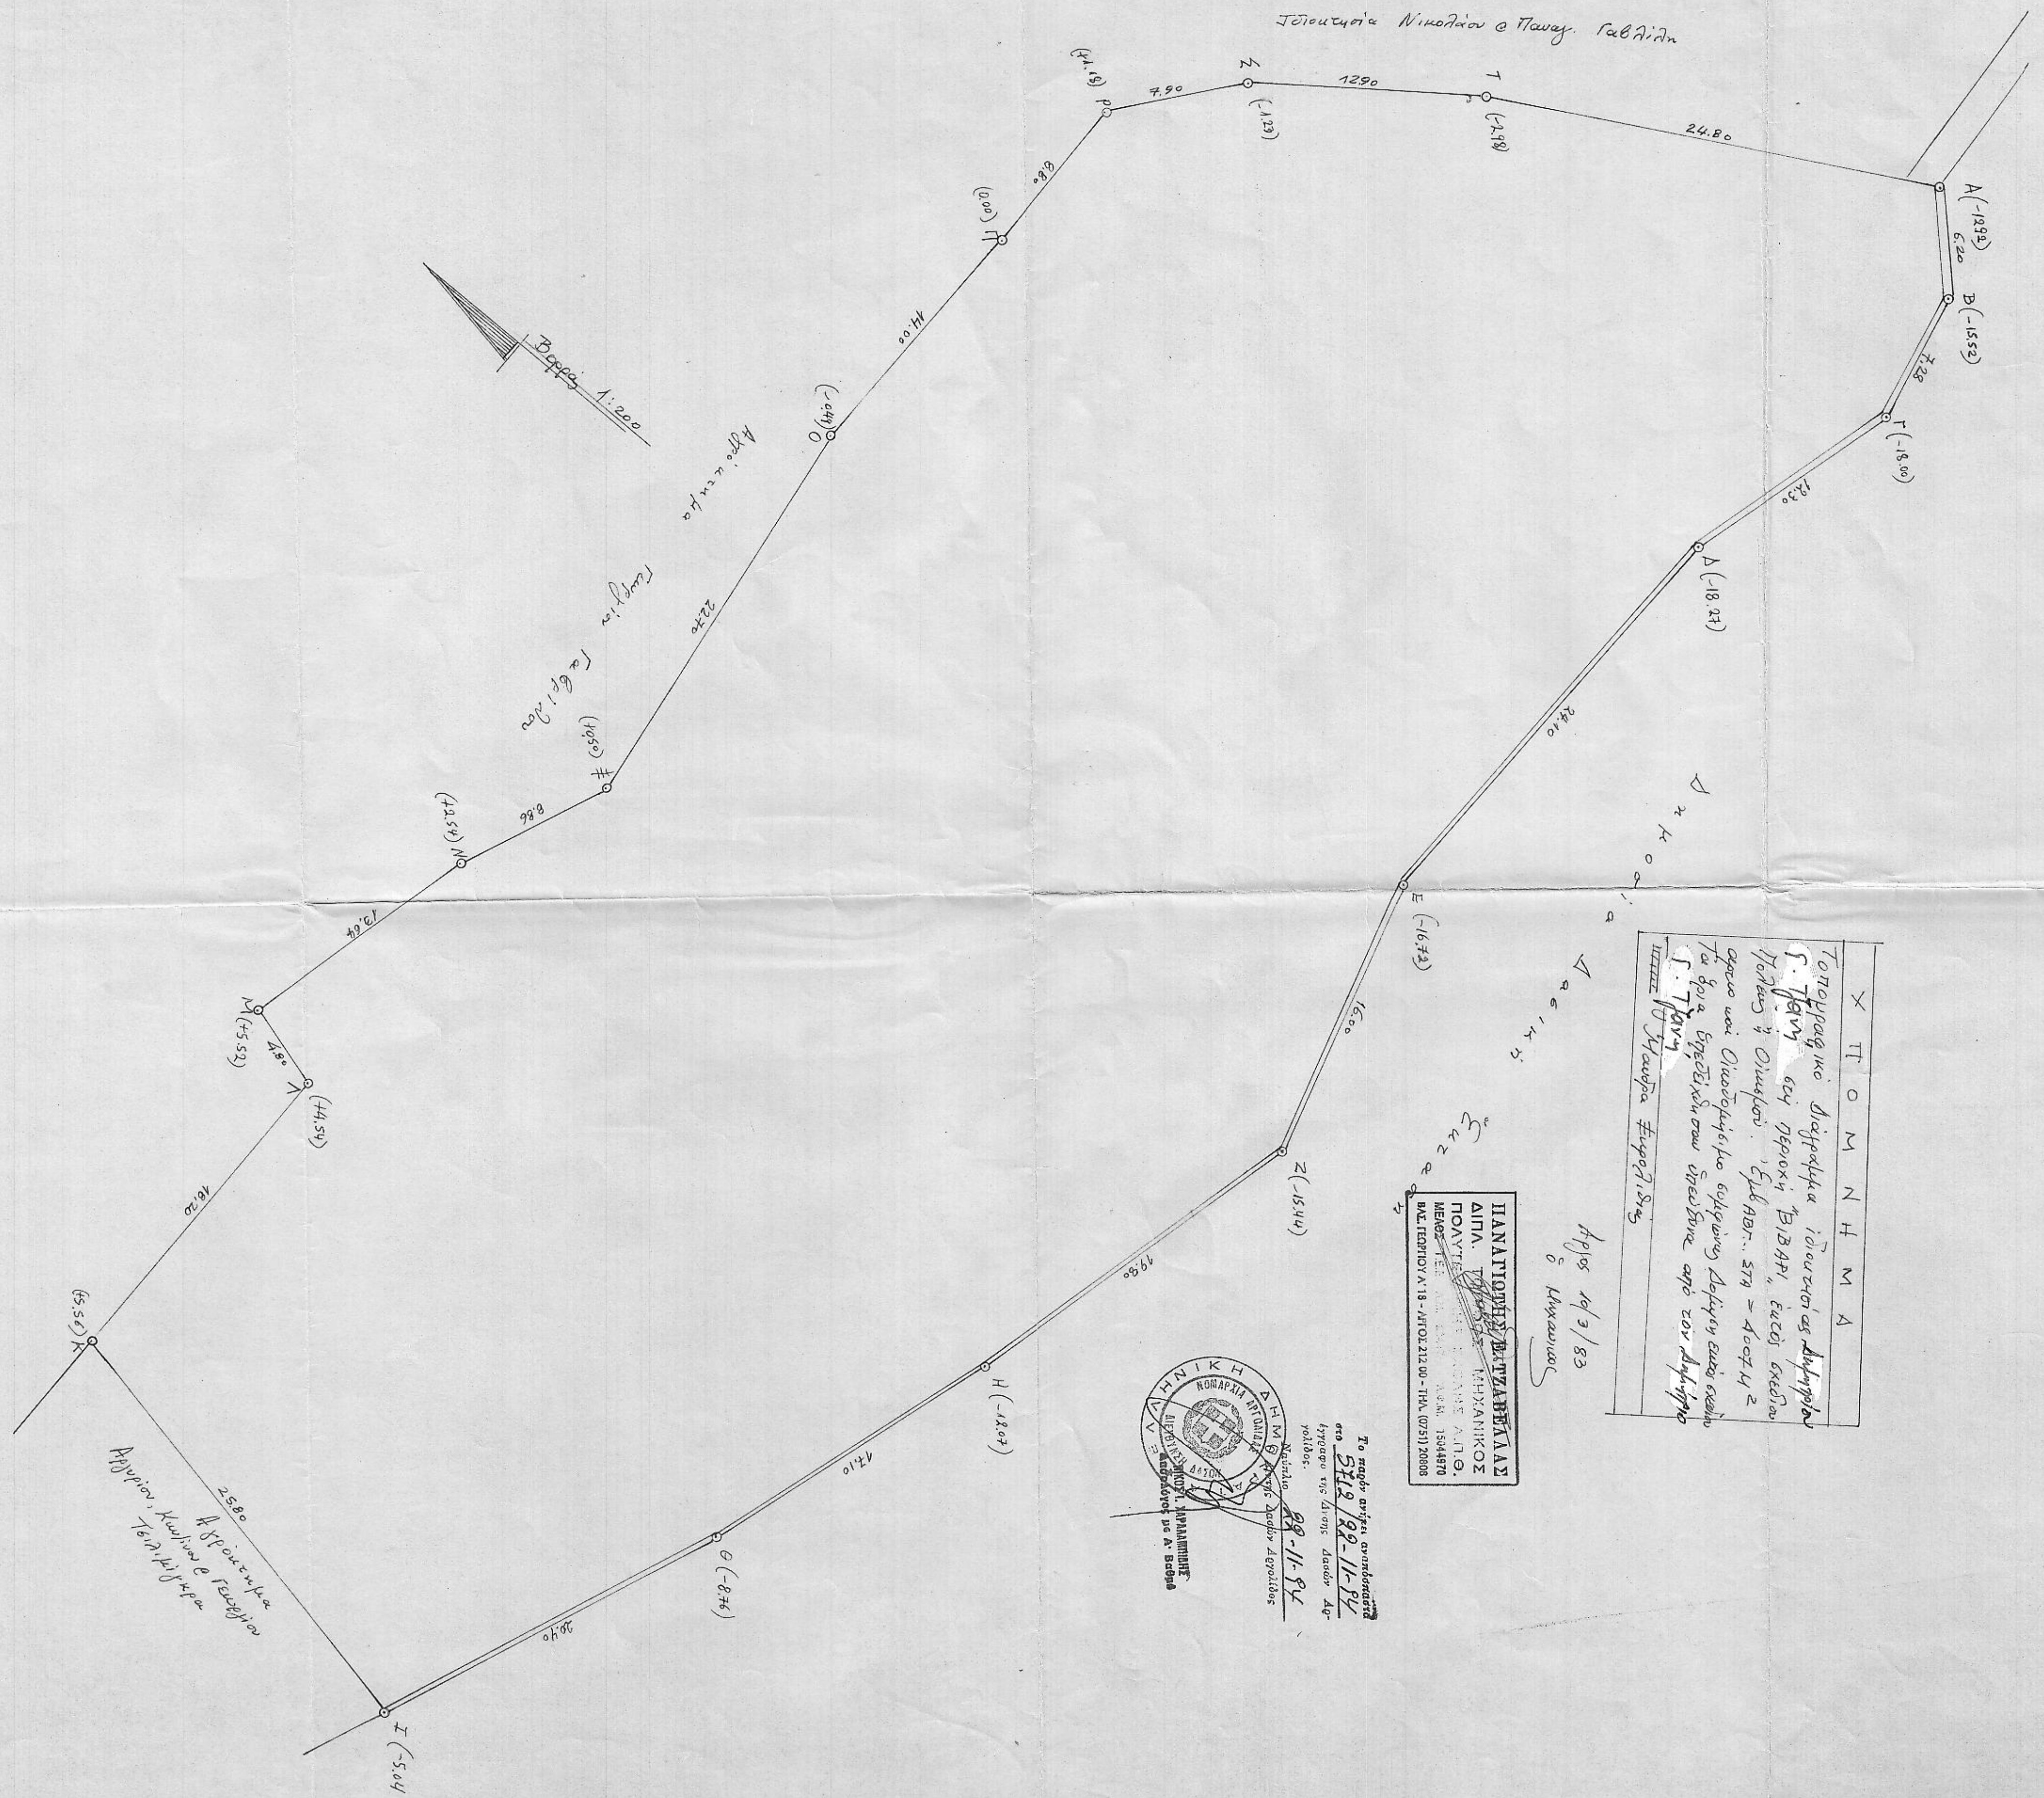

Γεωμετρικά Νικητών ο Παναγ. Γαβριήλ

Χ Τ Ο Μ Ν Η Μ Α
 Τοπογραφικό διαγράμμα ιδιοκτησίας Αδελφών
 Γ. Γαβρ. επί οδού "ΕΙΒΑΡ", έργο σχεδίασ
 Γαβρ. & Διονύσιου. Έργο ΑΒΓ... ΣΤΑ = 400242
 ογραμμο και Διασποράς, εκχώρησης Δομικών ενοικίου
 Γ. Γαβρ. & Διονύσιου από τον Αδελφόν
 Γ. Γαβρ. & Διονύσιου. Έργο ΑΒΓ... ΣΤΑ = 400242

Το σχέδιο αυτό, οριστικό και
 έγκυρο ως προς όρους Δομ. Αφ.
 ημερ. 22-11-84
 ο Γεωμετρικός

2580
 Αδελφών Γαβριήλ & Διονύσιου
 Γαβριήλ & Διονύσιου