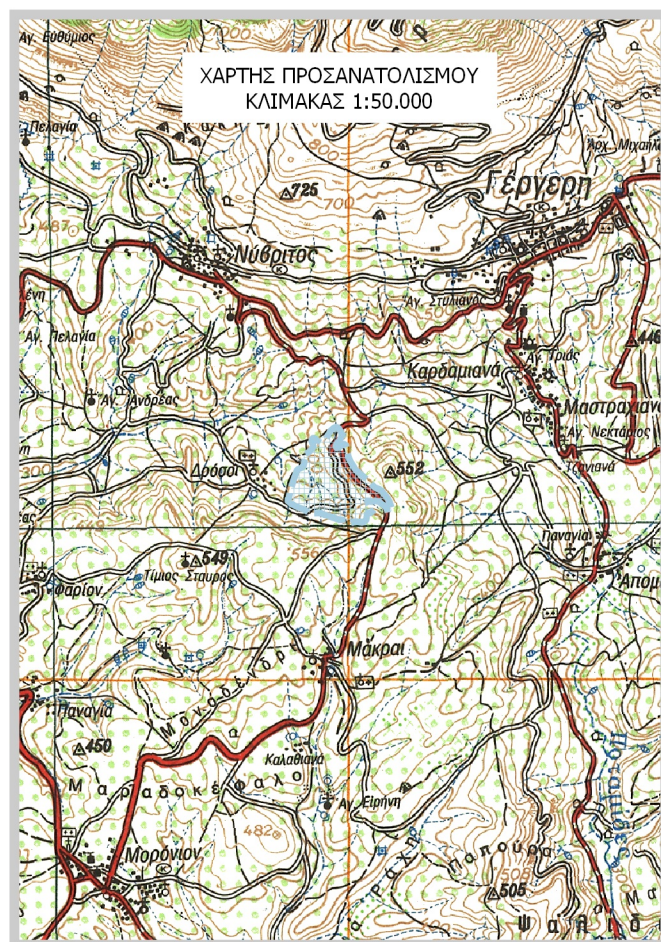

ΕΛΛΗΝΙΚΗ ΔΗΜΟΚΡΑΤΙΑ  
ΑΠΟΚΕΝΤΡΩΜΕΝΗ ΔΙΟΙΚΗΣΗ ΚΡΗΤΗΣ  
ΓΕΝΙΚΗ Δ/ΝΣΗ ΔΑΣΩΝ ΚΑΙ ΑΓ/ΚΩΝ ΥΠ/ΣΕΩΝ  
Δ/ΝΣΗ ΔΑΣΩΝ ΗΡΑΚΛΕΙΟΥ  
ΤΜΗΜΑ ΔΑΣΙΚΩΝ ΧΑΡΤΟΓΡΑΦΗΣΕΩΝ

Κλίμακα: 1:3.000

Περιοχή: ΔΡΟΣΟΙ

Δήμος: ΓΟΡΤΥΝΑΣ

Εμβαδόν: 224,5 στρ.