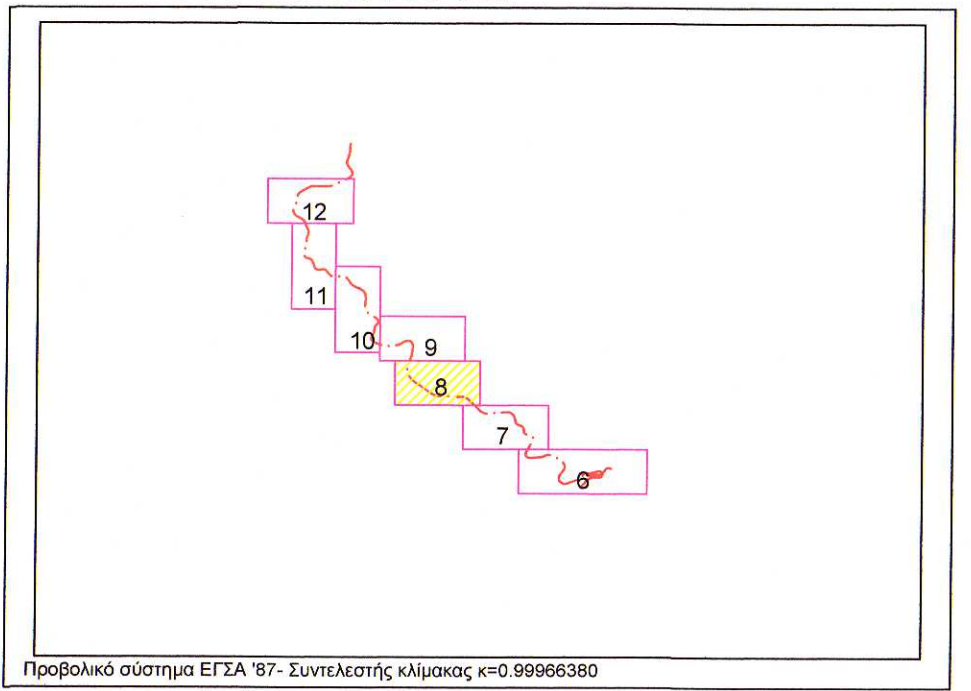

ΔΙΑΝΟΜΗ ΠΙΝΑΚΙΔΩΝ

EGNATIA ODOΣ A.E. technical drawing header with checkboxes for approval and date: ΙΟΥΝΙΟΣ 2018

ΠΙΝΑΚΑΣ ΣΥΝΤΕΤΑΓΜΕΝΩΝ ΟΡΙΩΝ ΑΠΑΛΛΟΤΡΙΩΣΗΣ (Coordinate table for land acquisition boundaries)

ΠΙΝΑΚΑΣ ΣΥΝΤΕΤΑΓΜΕΝΩΝ ΟΡΙΩΝ ΑΠΑΛΛΟΤΡΙΩΣΗΣ (Coordinate table for land acquisition boundaries)

Scale: X:57000, Y:4580000