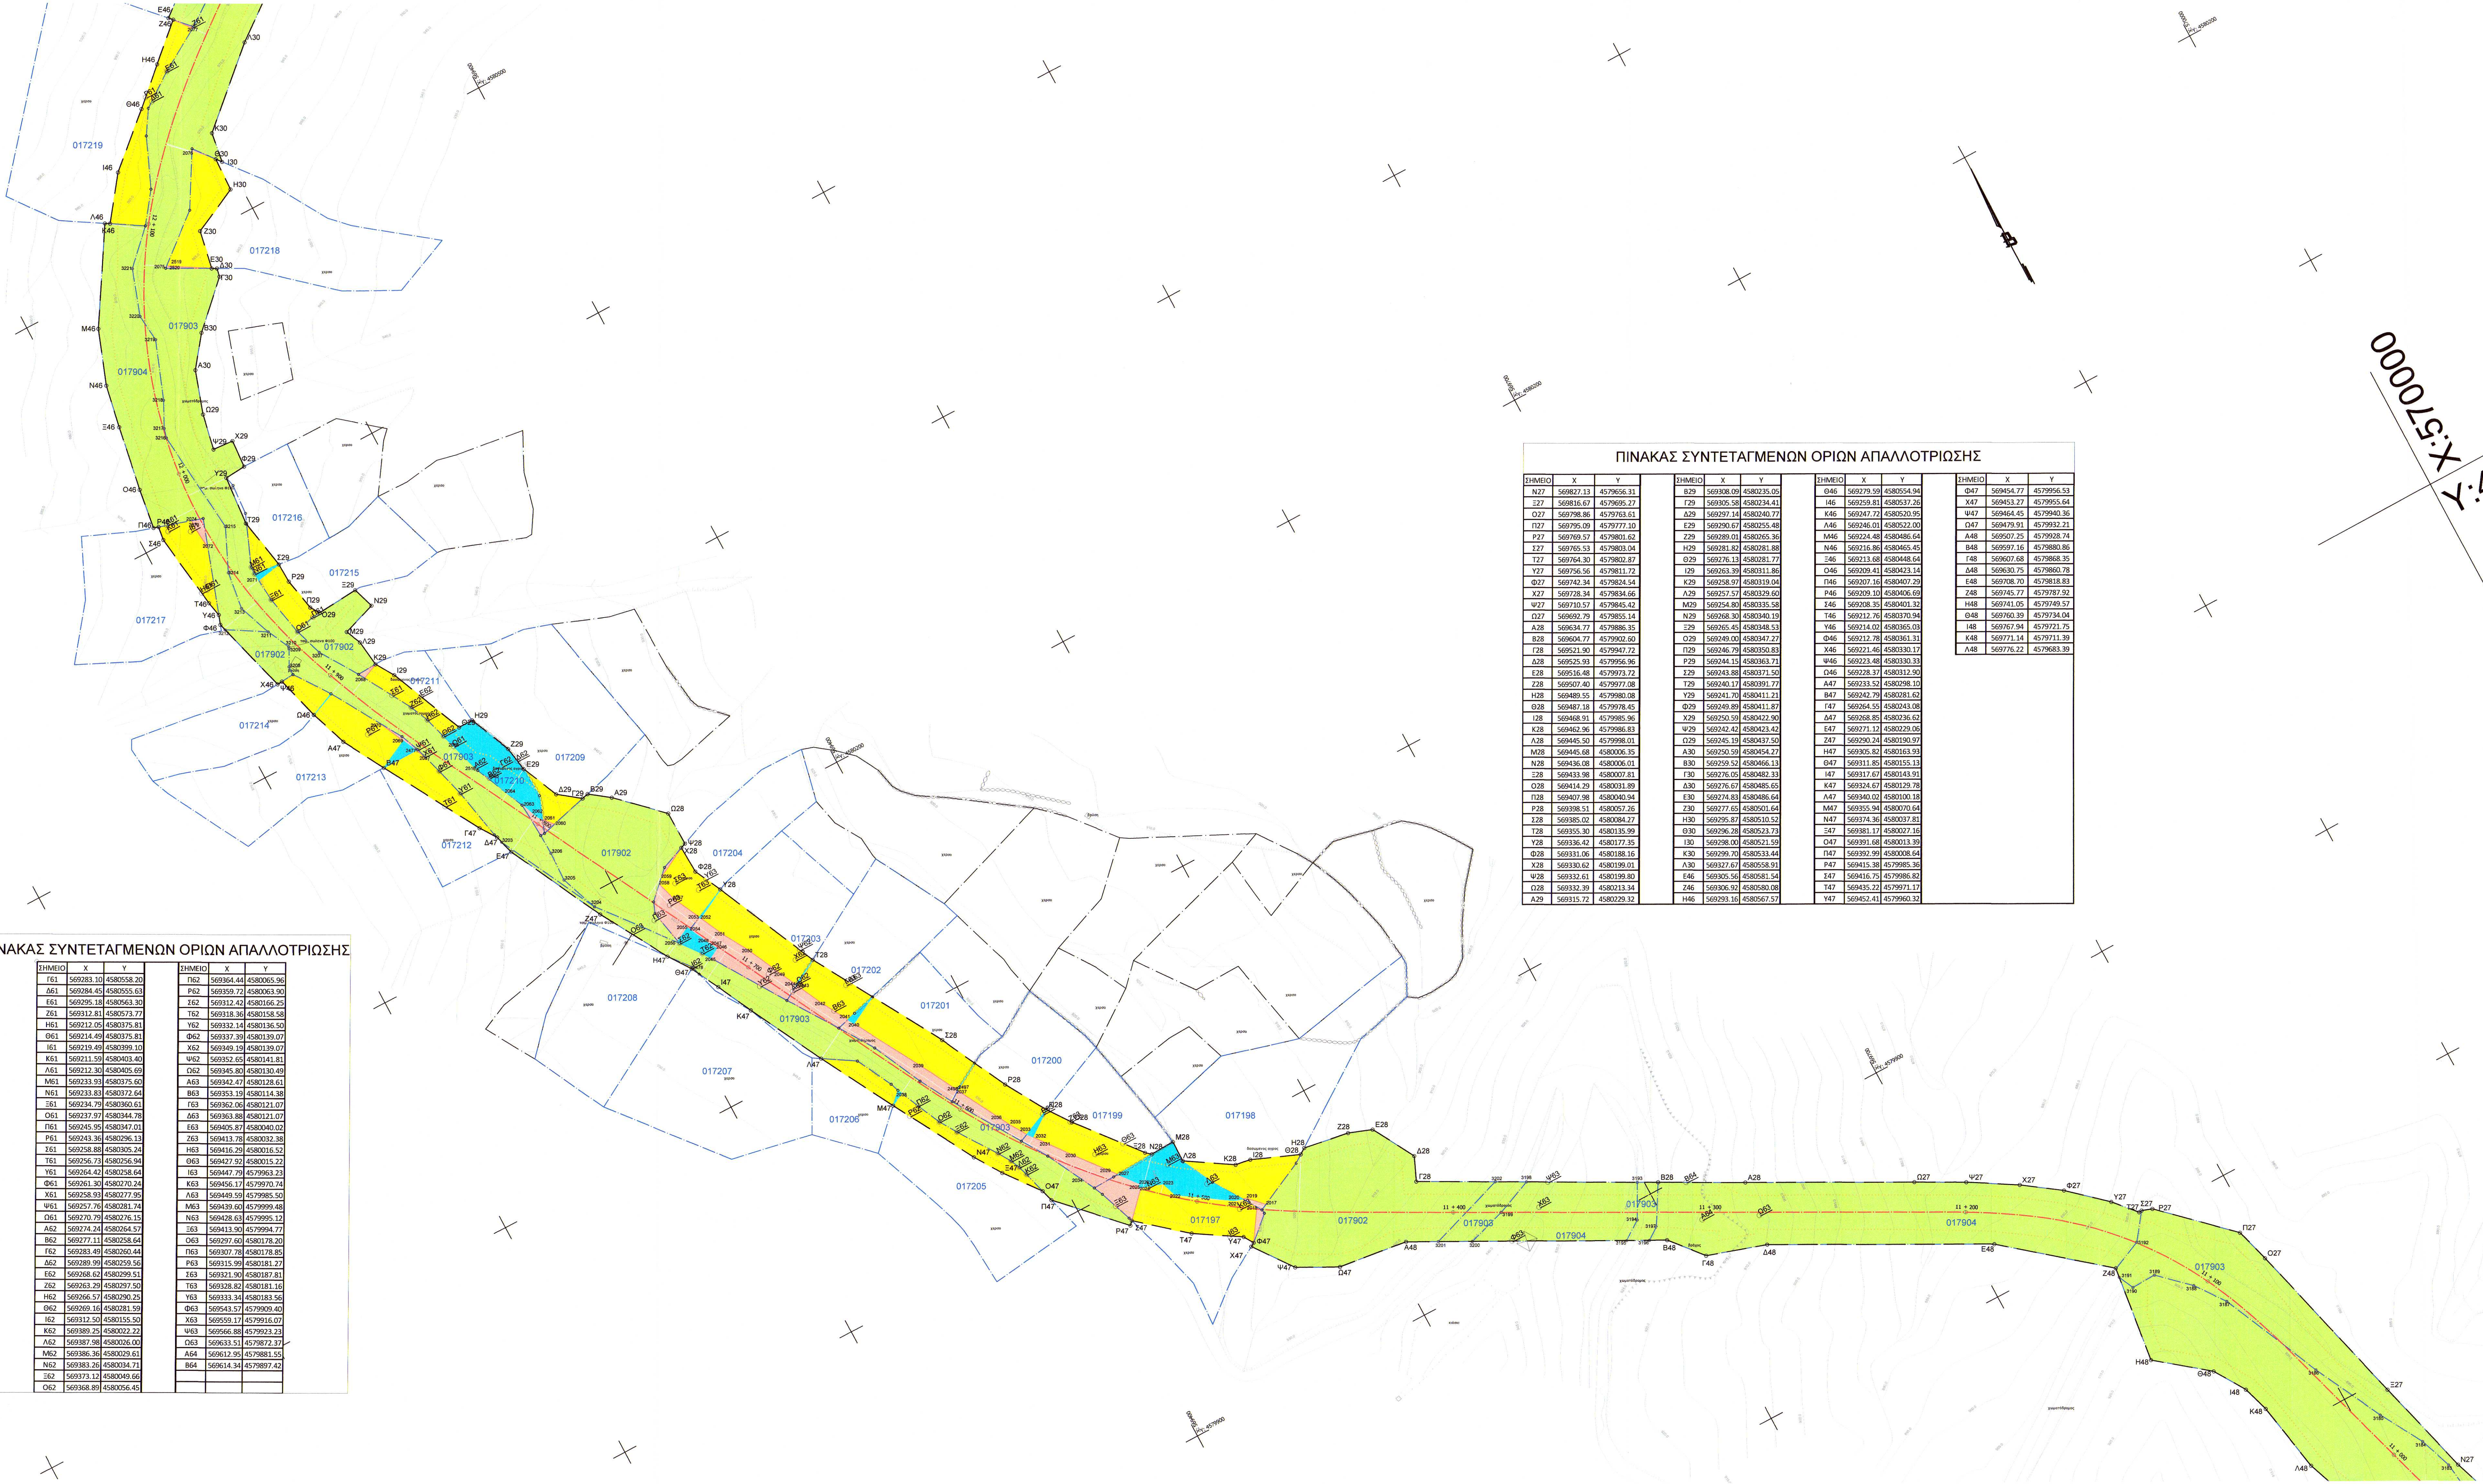

ΔΙΑΝΟΜΗ ΠΙΝΑΚΙΔΩΝ

EGNATIA ODOΣ A.E. technical drawing header with checkboxes for approval and date: ΙΟΥΝΙΟΣ 2018

ΠΙΝΑΚΑΣ ΣΥΝΤΕΤΑΓΜΕΝΩΝ ΟΡΙΩΝ ΑΠΑΛΛΟΤΡΙΩΣΗΣ (Coordinate table for land acquisition boundaries)

ΠΙΝΑΚΑΣ ΣΥΝΤΕΤΑΓΜΕΝΩΝ ΟΡΙΩΝ ΑΠΑΛΛΟΤΡΙΩΣΗΣ (Coordinate table for land acquisition boundaries)

Scale: X:57000, Y:4580000