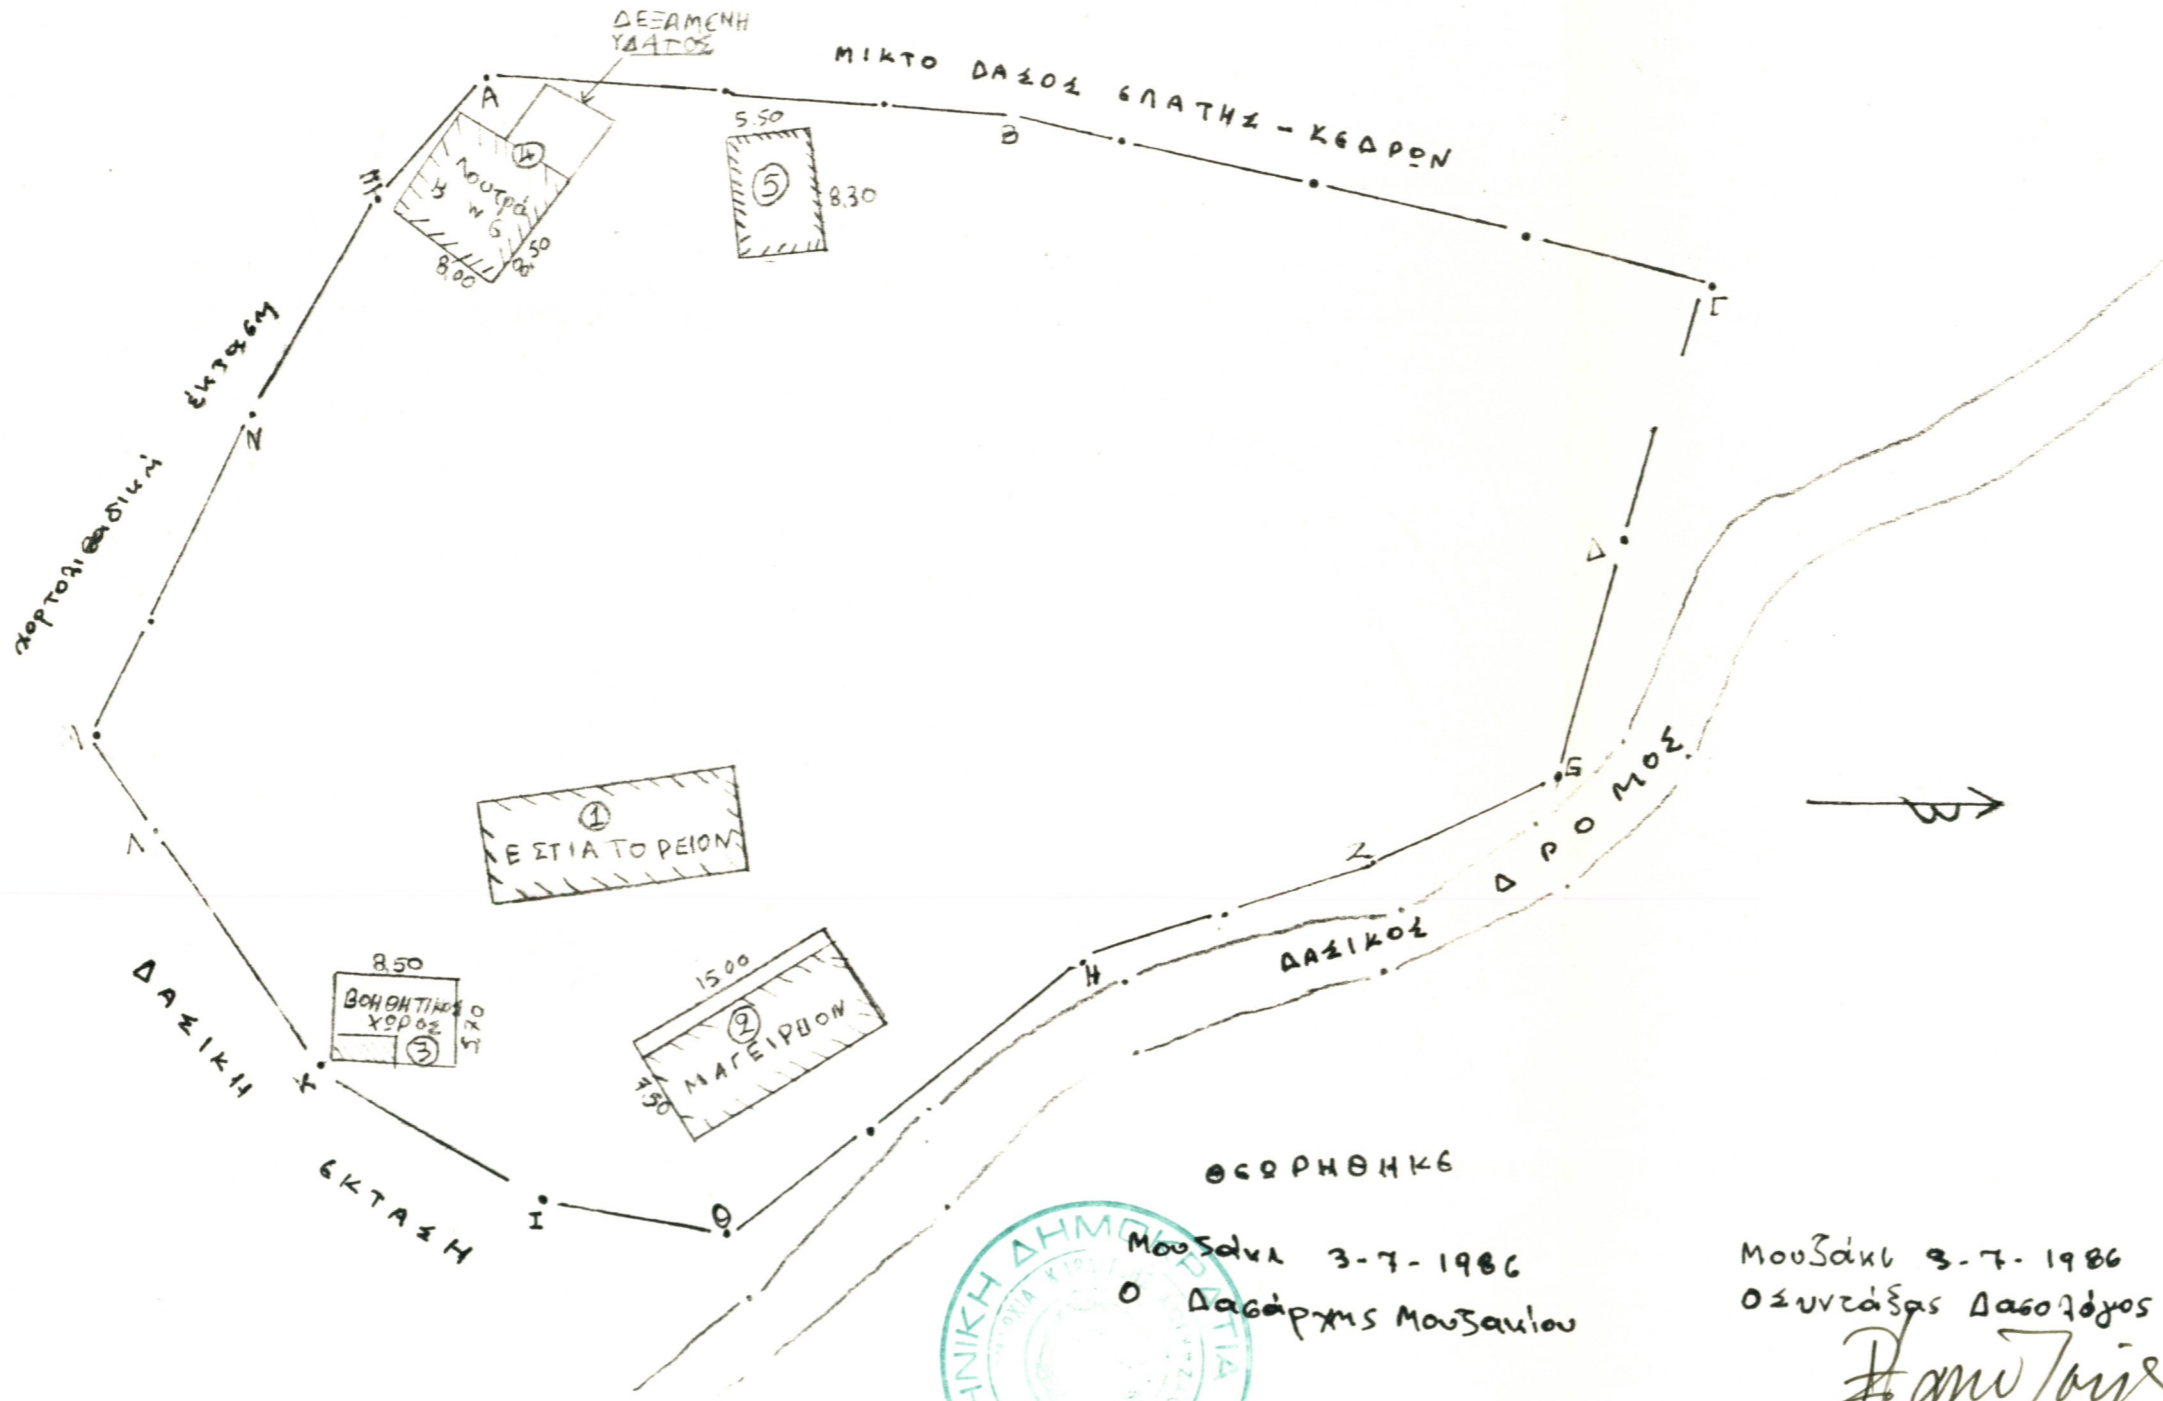

ΤΟΠΟΓΡΑΦΙΚΟ ΔΙΑΓΡΑΜΜΑ

ΕΚΤΑΣΕΩΣ ΕΜΒΑΔΟΥ 5.193 Μ² ΣΤΗ ΘΕΣΗ "ΤΑΜΠΟΥΡΙΑ"

ΚΟΙΝΟΤΗΤΑΣ ΚΕΡΑΣΙΑΣ

ΚΛΙΜΑΞ 1:500

13

ΑΝΗΚΕΙ ΣΤΗΝ ΑΠΟ 2553/4-7-86 ΠΡΑΞΗ ΧΑΡΑΚΤΗ-
ΡΙΣΜΟΥ ΔΑΣΙΚΗΣ ΕΚΤΑΣΗΣ ΤΟΥ ΔΑΣΑΡΧΕΙΟΥ ΜΟΥΣΑΚΙΟΥ.

Μουσάκι 3-7-1986
 Ο Δασάρχης Μουσάκιου
 ΕΥΚΡΑΤΗΣ Α. ΜΗΤΣΑΚΗΣ
 ΔΑΣΟΛΟΓΟΣ