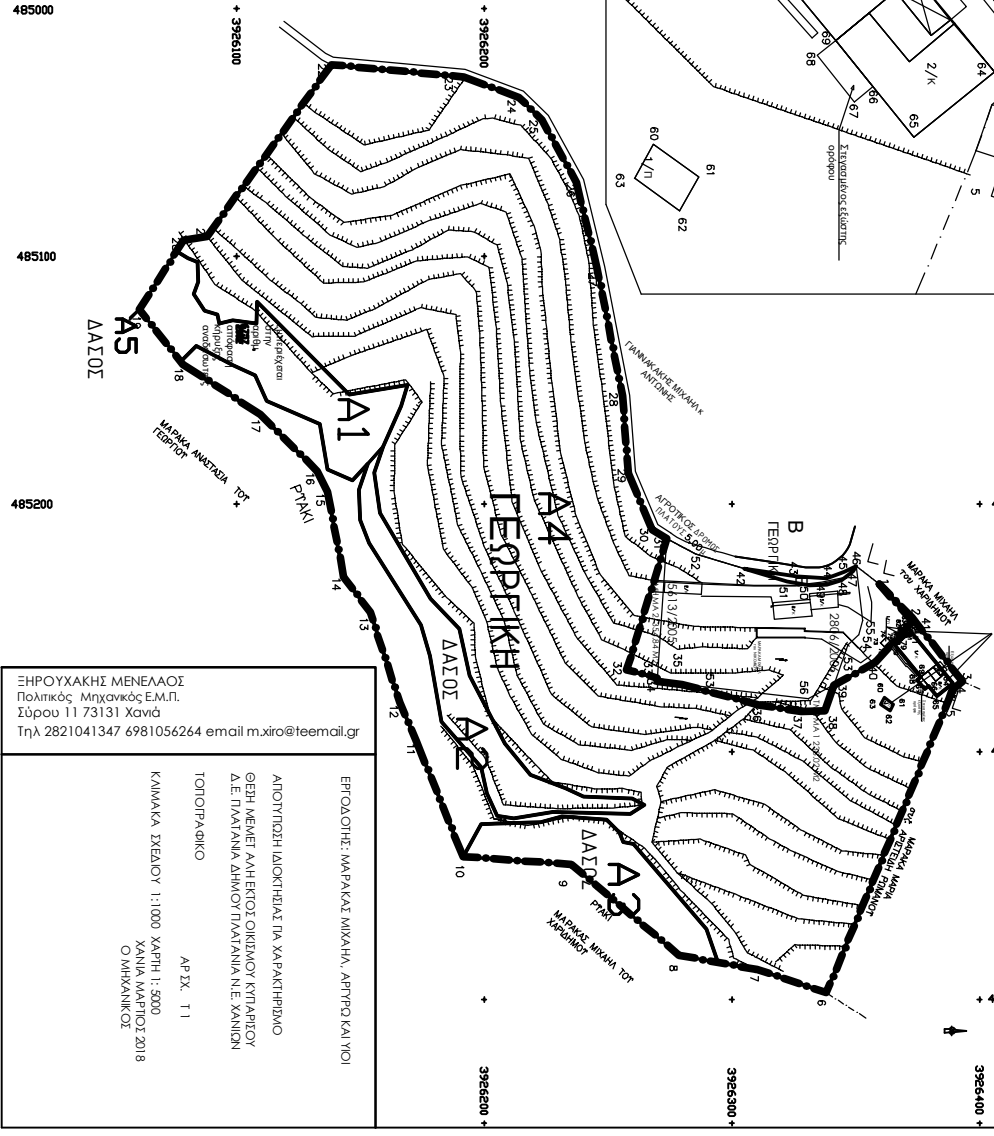

ΑΠΟΠΙΣΜΑ ΠΕΡΙΟΧΗΣ ΚΑΤΟΙΚΙΑΣ ΚΑΙ 1:200

Table with 3 columns: ΠΕΡΙΦΕΡΕΙΑ, ΠΡΟΪΚΤΗΡΙΟ, and ΑΝΩΤΕΡΟ ΚΑΤΩΤΕΡΟ. It lists parcel numbers and their corresponding grid coordinates.

Table with 3 columns: ΠΕΡΙΦΕΡΕΙΑ, ΠΡΟΪΚΤΗΡΙΟ, and ΑΝΩΤΕΡΟ ΚΑΤΩΤΕΡΟ. It lists parcel numbers and their corresponding grid coordinates.

Table with 3 columns: ΠΕΡΙΦΕΡΕΙΑ, ΠΡΟΪΚΤΗΡΙΟ, and ΑΝΩΤΕΡΟ ΚΑΤΩΤΕΡΟ. It lists parcel numbers and their corresponding grid coordinates.

Table with 3 columns: ΠΕΡΙΦΕΡΕΙΑ, ΠΡΟΪΚΤΗΡΙΟ, and ΑΝΩΤΕΡΟ ΚΑΤΩΤΕΡΟ. It lists parcel numbers and their corresponding grid coordinates.

ΟΡΘΟΓΩΝΙΑΣΤΗΡΕΑ ΚΑΙ ΚΑΤΩΤΕΡΑ

ΔΙΑΣΤΑΣΕΙΣ: 11,20x20,10

ΚΑΙ ΚΑΙ 11,20x20,10

ΑΝΩΤΕΡΟ ΚΑΤΩΤΕΡΟ

ΑΝΩΤΕΡΟ ΚΑΤΩΤΕΡΟ