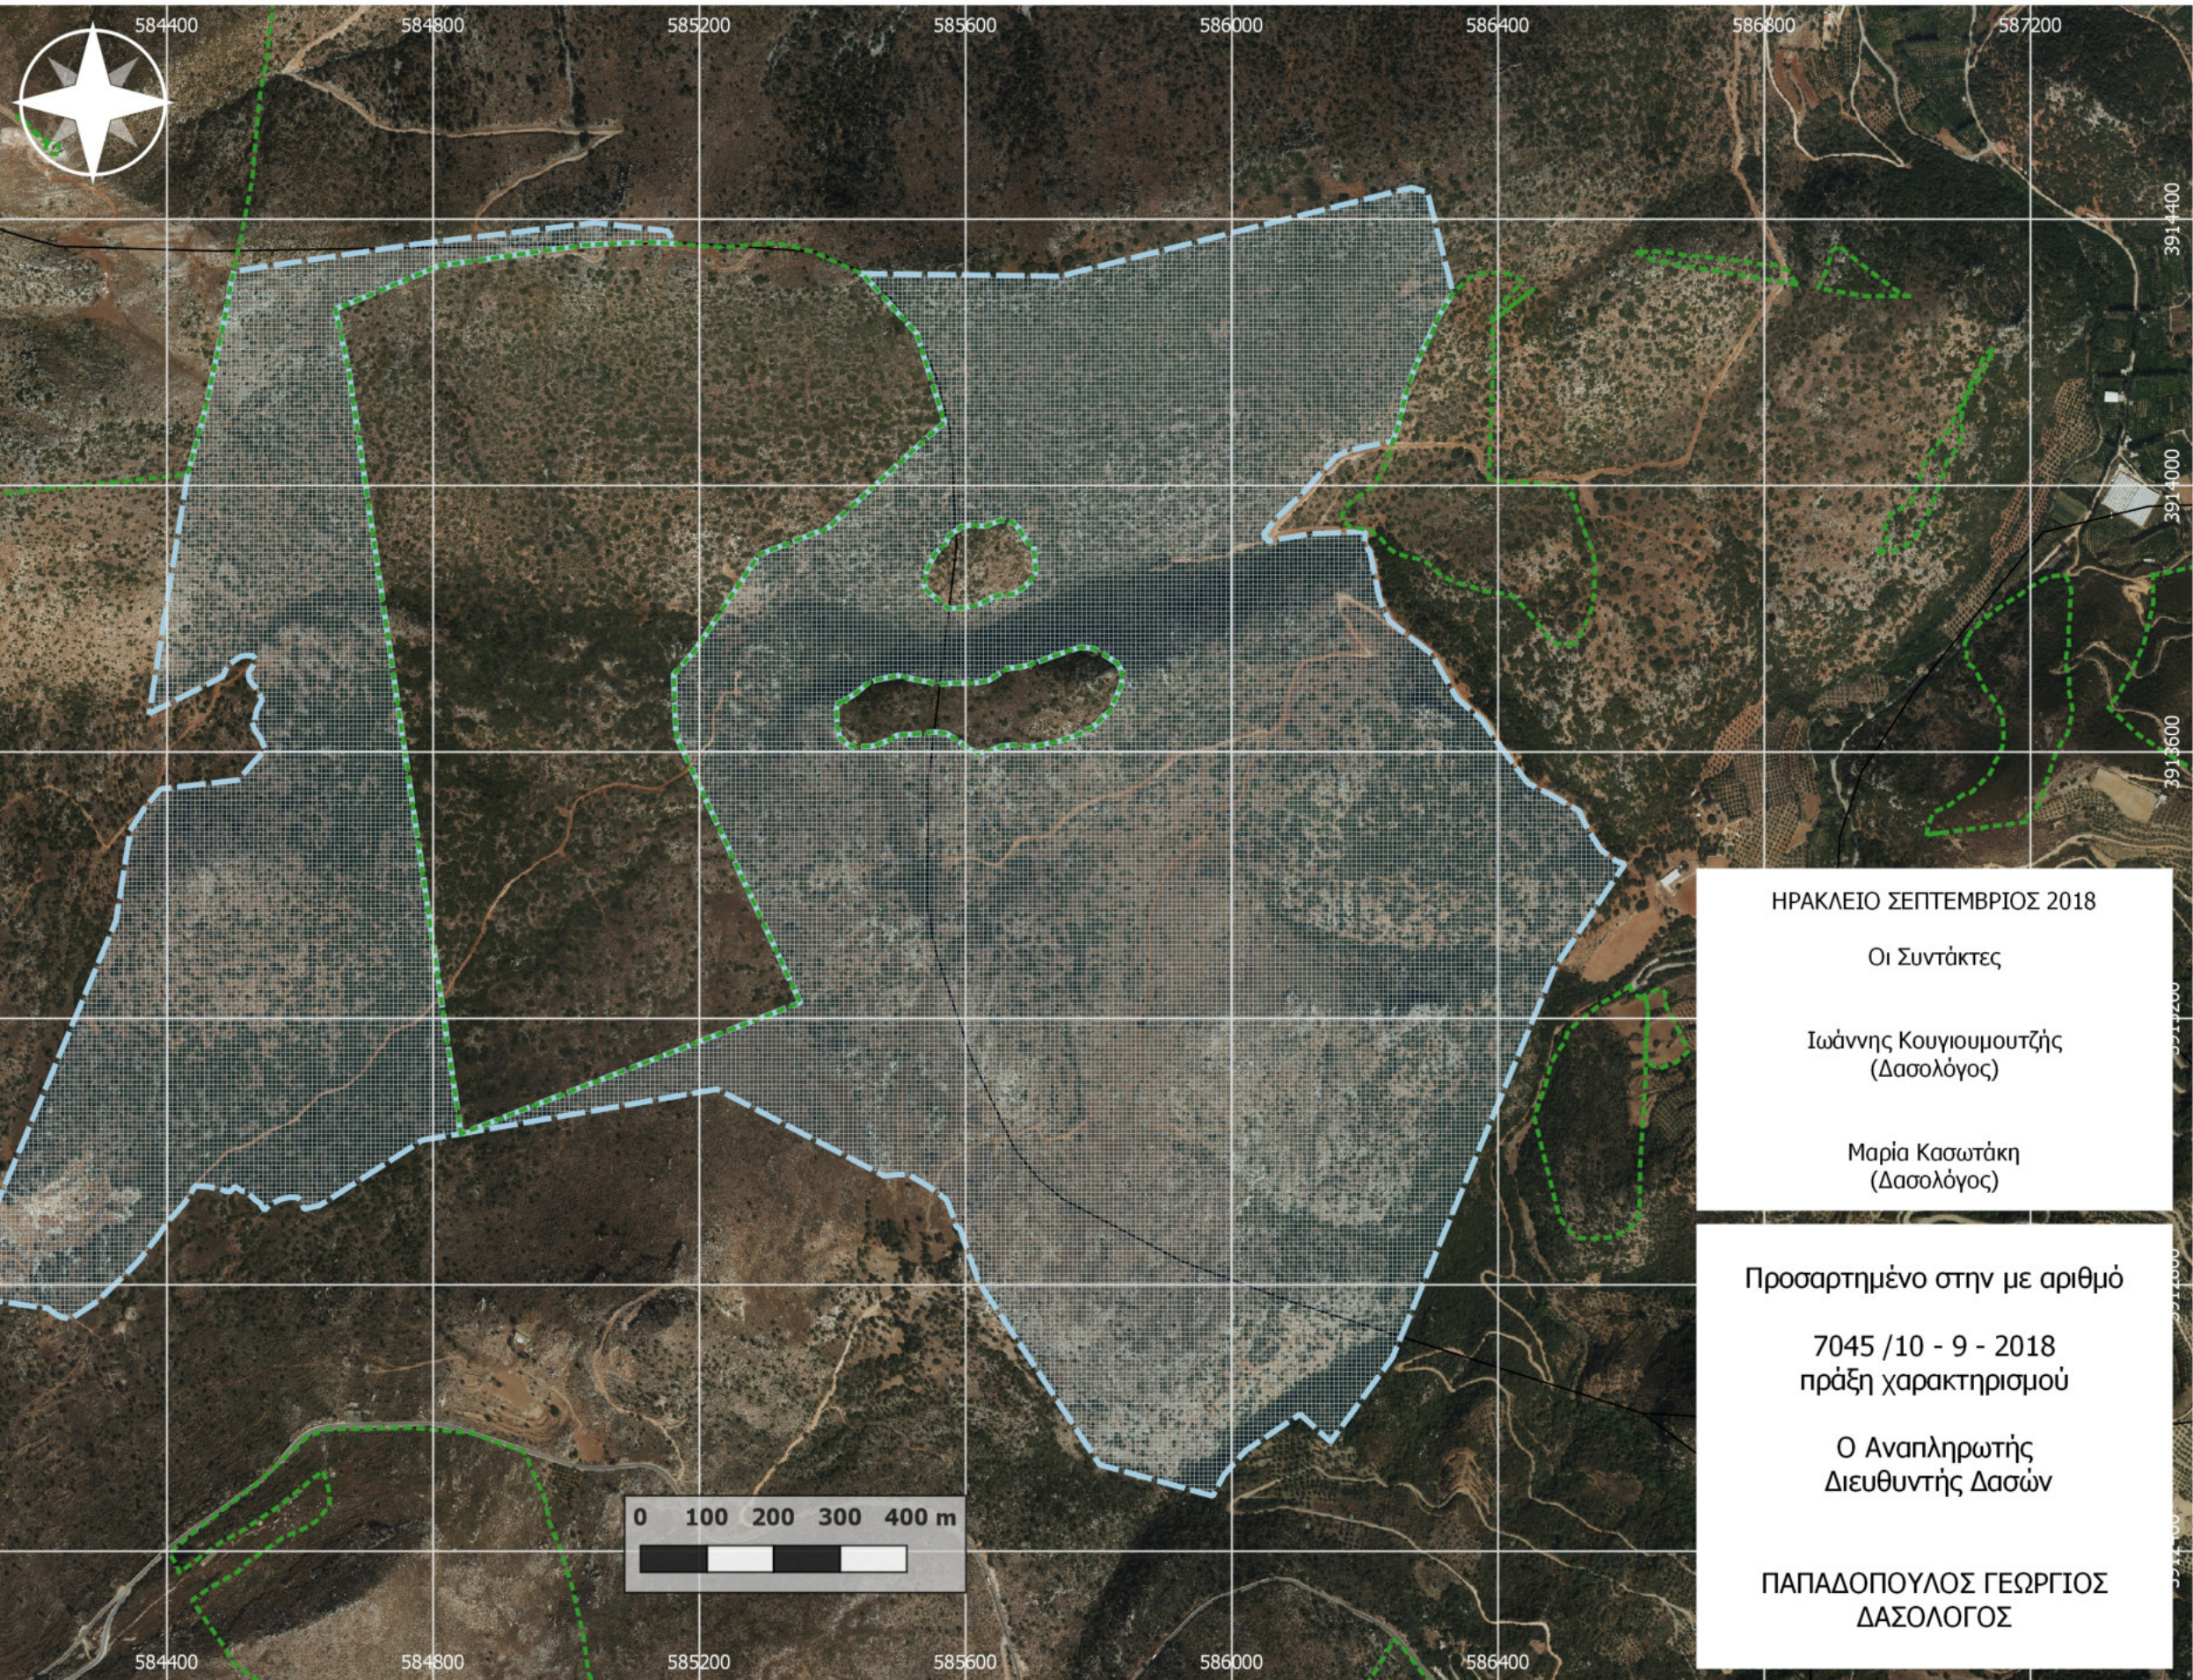

Κλίμακα: 1:10.000

Περιοχή: ΔΑΜΑΣΤΑΣ, Δήμος: Μαλεβιζίου Εμβαδόν: 2.241,4 στρ.

ΥΠΟΜΝΗΜΑ
ΟΡΙΟ ΑΥΤΕΠΑΓΓΕΛΤΗΣ
ΑΝΑΔΑΣΩΤΕΕΣ

Επιμέλεια χάρτη: Παντελής Αρβανίτης
(Δρ. Δασολόγος)

ΗΡΑΚΛΕΙΟ ΣΕΠΤΕΜΒΡΙΟΣ 2018
Οι Συντάκτες
Ιωάννης Κουγιουμουτζής
(Δασολόγος)
Μαρία Κασωτάκη
(Δασολόγος)