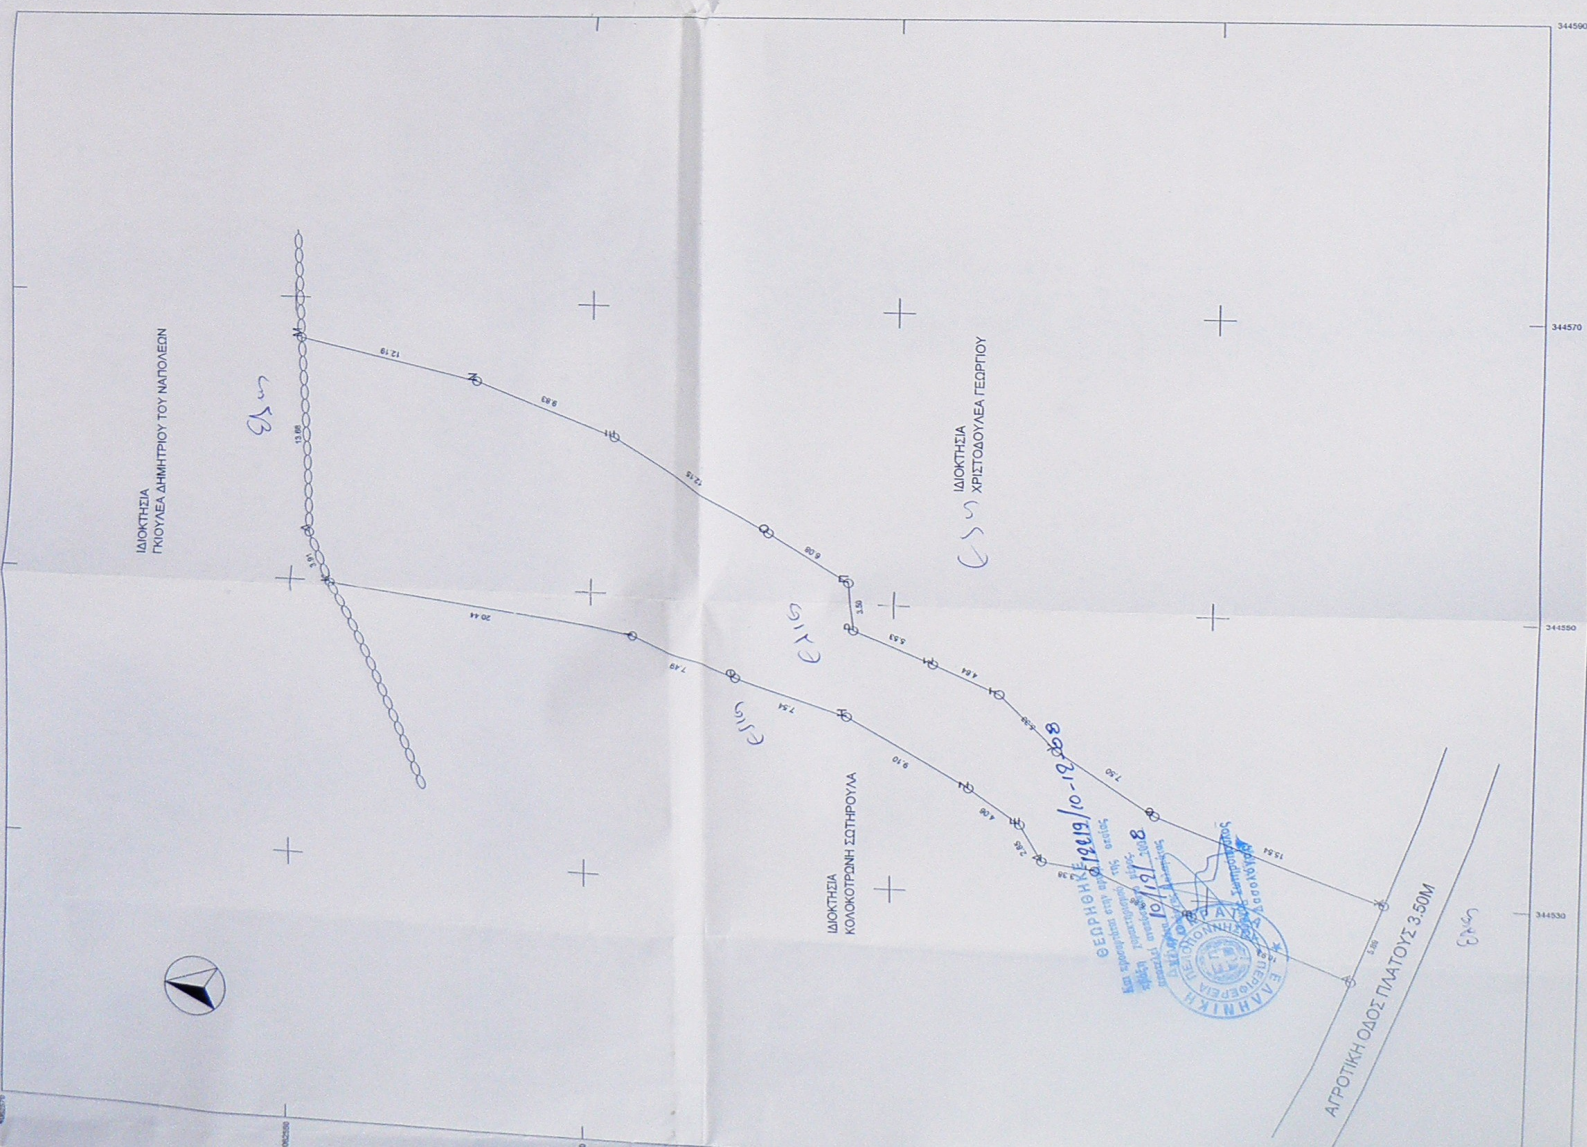

ΙΔΙΟΚΤΗΣΙΑ
ΓΡΟΥΛΕΑ ΔΗΜΗΤΡΙΟΥ ΤΟΥ ΝΑΠΟΛΕΩΝ

ΙΔΙΟΚΤΗΣΙΑ
ΧΡΙΣΤΟΔΟΥΛΕΑ ΓΕΩΡΓΙΟΥ

ΙΔΙΟΚΤΗΣΙΑ
ΚΟΛΟΚΩΤΡΩΝΗ ΣΩΤΗΡΟΥΛΑ

ΑΓΡΟΤΙΚΗ ΟΔΟΣ ΠΛΑΤΟΥΣ 3,50Μ

344500
344530
344560