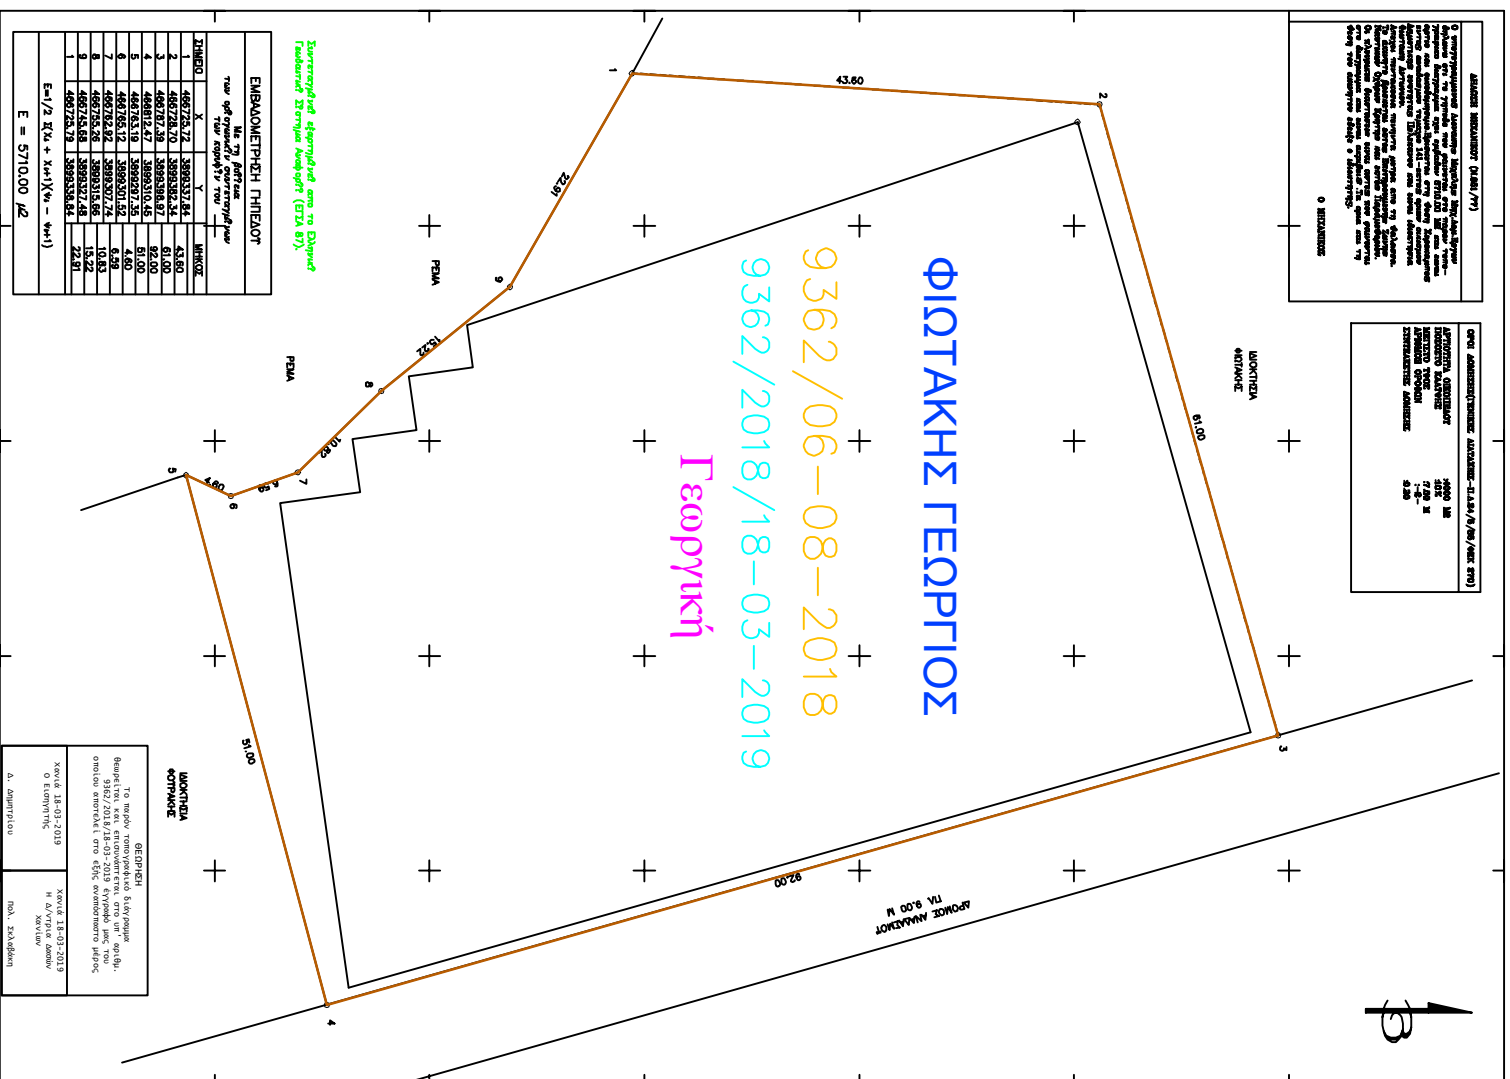

ΑΠΟΤΙΜΑΣΙΑ ΧΑΡΤΗ ΑΝΑΜΕΣΙΩΤ ΠΕΡΙΟΧΗ ΣΚΑΛΟΠΟΤΙΑ ΚΑΜΑΚΑ 1:2000

ΑΠΟΤΙΜΑΣΙΑ ΧΑΡΤΗ ΠΕΡΙΟΧΗΣ ΚΟΤΤΙΝΟΥΣΑΣ ΚΑΜΑΚΑ 1:2000

ΚΑΜΑΚΑ ΣΧΕΔΙΟΥ

ΠΟΤΙΟΤΡΑΦΙΚΟ ΔΑΝΤΑΛΙΑ

ΜΕΛΕΤΗΤΗΣ: ΑΛΩΝΑΚΗΣ ΜΙΧΑΗΛΗΣ

ΜΗΧ. ΔΟΜ. ΕΡΓΩΝ

ΣΤΡΑΤΩΝ-ΠΡΟΒΕΒΑΗ

ΚΑΜΑΚΑ 1:200

ΕΡΓΟΣΤΑΣΙΟΣ: ΦΙΩΤΑΚΗΣ ΑΝΤΩΝΙΟΣ

ΕΡΓΟΣΤΑΣΙΟΣ: ΠΙΛΑΙΟΚΩΝΣΤΡΑΤΑΡΧΗΣ ΙΩΑΝΝΗΣ

ΕΡΓΟΣΤΑΣΙΟΣ: ΓΕΩΡΓΙΑΝΝΟΣ ΚΟΤΤΙΝΟΥΣΑΣ

ΕΡΓΟΣΤΑΣΙΟΣ: ΑΝΔΡΕΑΣ ΣΩΤΗΡΙΑ ΠΕΛΑΓΑΤΟΥ

ΕΡΓΟΣΤΑΣΙΟΣ: ΑΝΔΡΕΑΣ ΚΑΥΤΑΛΑΝ-ΣΕΒΑΣΤΟΣ

ΜΑΡΤΙΟΣ 2013