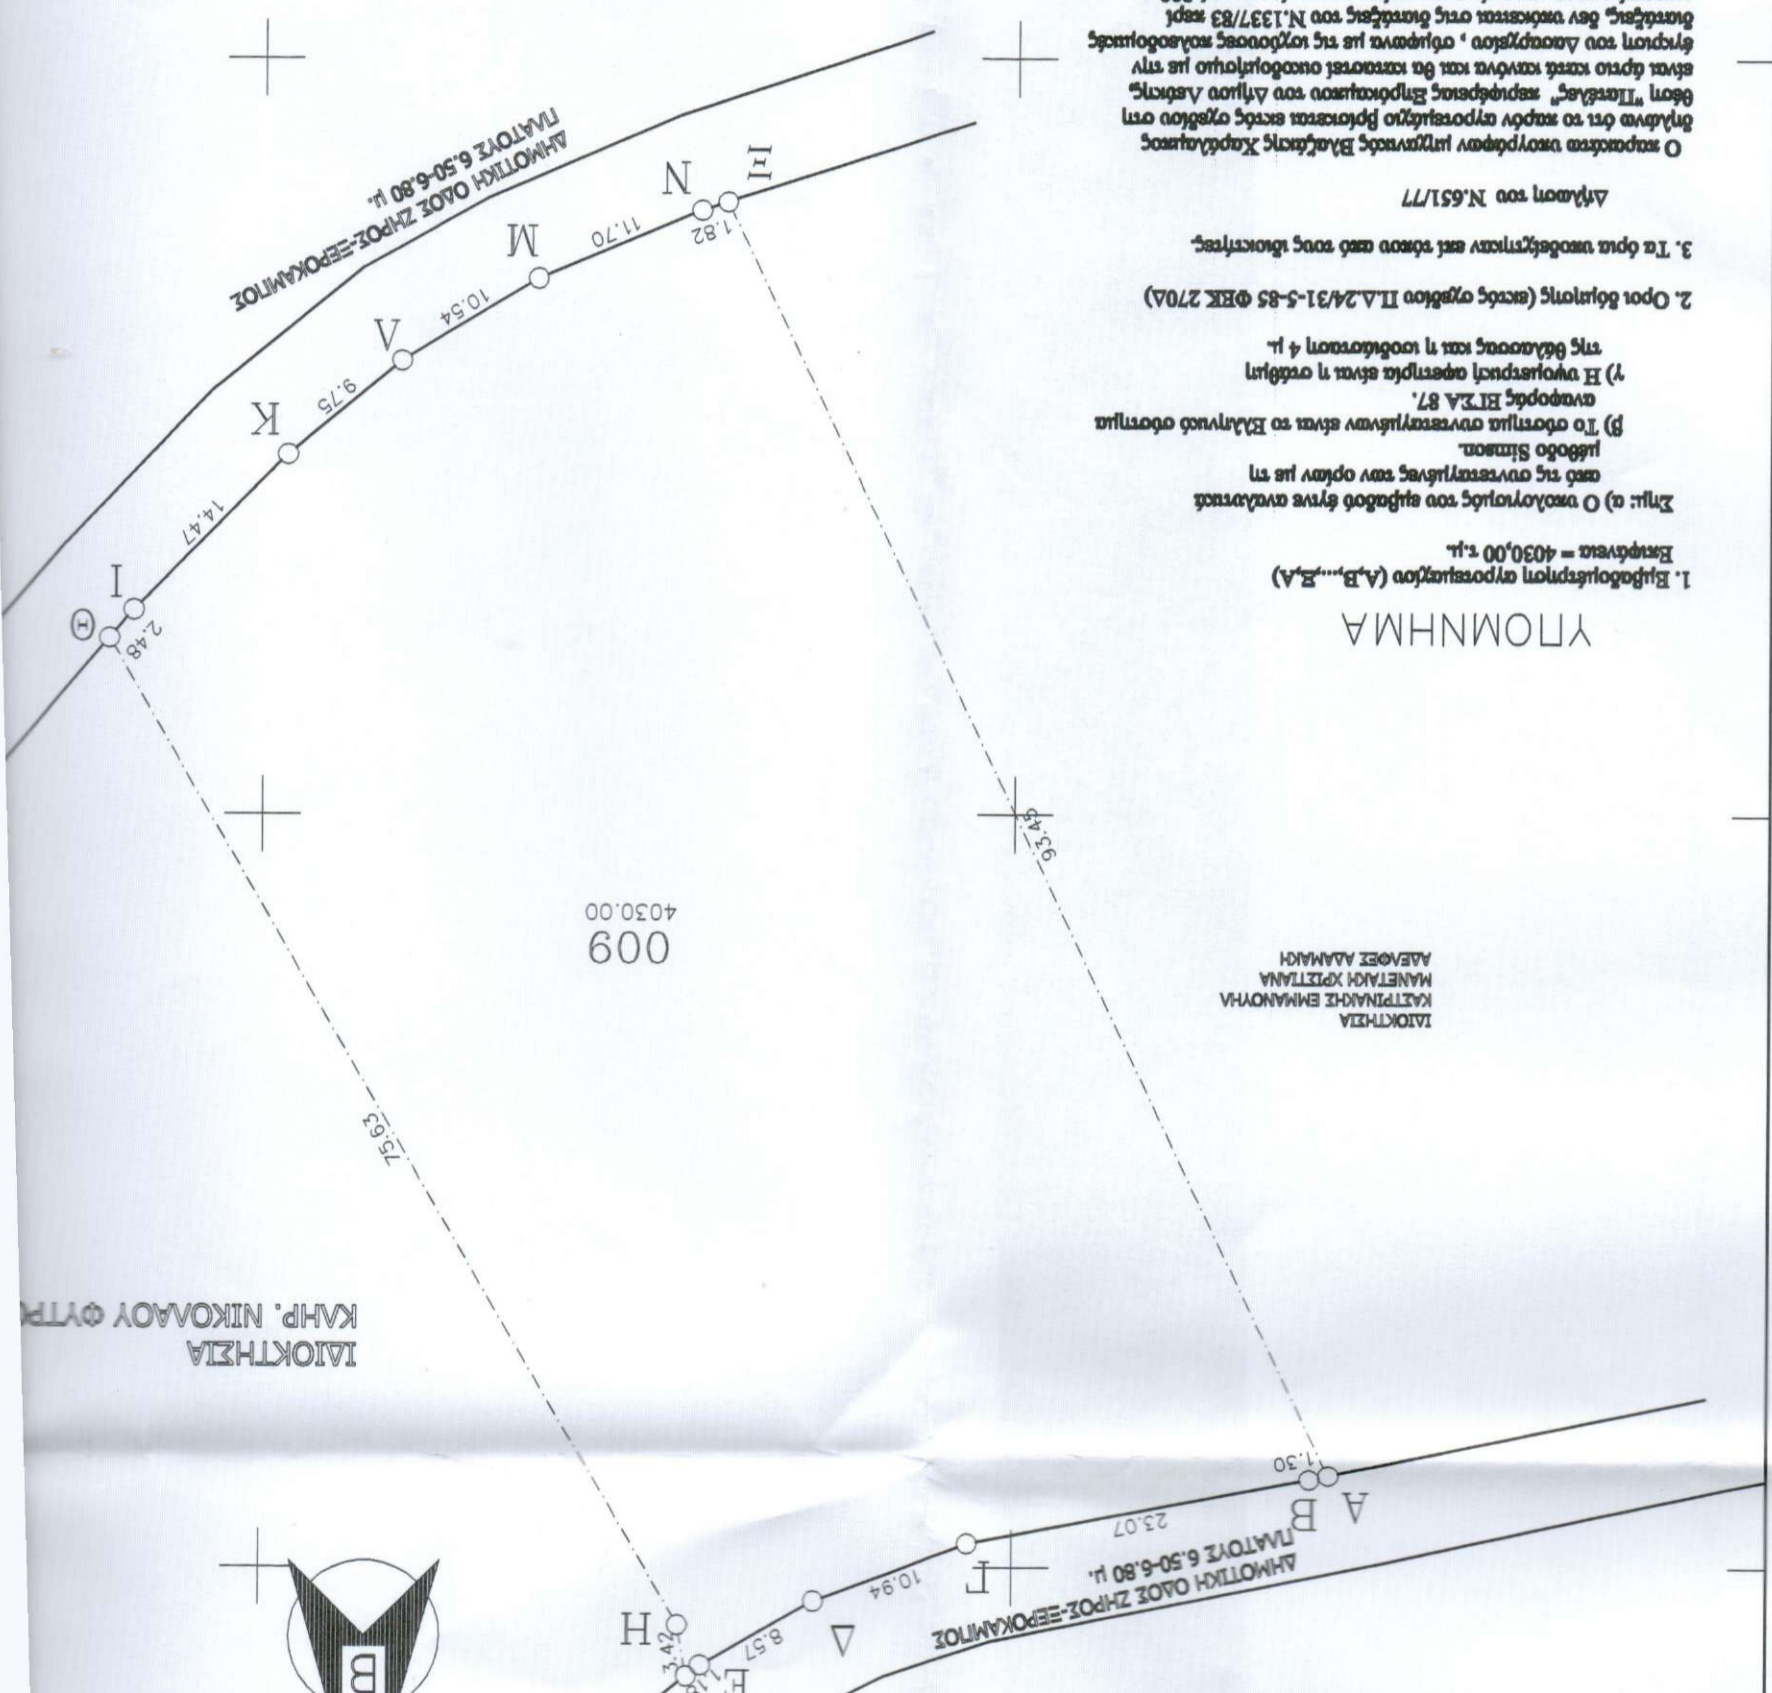

ΚΑΡΑΜΑΝΟΣ Ι. ΒΑΖΑΚΗΣ
Γ. ΤΟΠΟΓΡΑΦΟΣ ΜΗΧΑΝΙΚΟΣ Ε.Μ.Π.
Α.Μ. Τ.Ε.Ε. 42005
ΓΑΡΜΑΤΙΣΤΑΙΟΥ 55 - Τ.Κ. 73133 - ΧΑΝΙΑ
ΤΗΛ. 2821055370 - ΚΙΝ. 6972096815
Α.Φ.Μ. 040485797 - Α.ΔΟΥ ΧΑΝΙΩΝ

Ο συντάξας Μηχανικός

Ο παρόντων υπογράφων μηχανικός Βαζάκης Καρδάμυρος δηλώνει ότι το παρόν εργαλείο πρόκειται εκτός σχεδίου επί θεώρη "Τελελής" αρμόδιας Επιτροπής του Δήμου Λακκίς, είναι όριο κοινής και θα καταστεί αναπόσπαστο με την επίσημη του Δασογείου, σύμφωνα με τις ισχύουσες διατάξεις διατάξεις, δεν υποκρίνεται ότι διατάξεις του Ν.1337/83 περί απορρύπανσης σε 11 και 12 άρθρα και εκδότης αρμοδιότητα από 800 μ. από τη θάλασσα.

Διάσταση του Ν.651/77

2. Οροι θέσεως (εκτός σχεδίου Π.Δ.24/31-5-85 Φ.Ε.Κ. 270Α)
3. Τα όρια υποδείχθηκαν επί τόπου από τους ιδιοκτήτες.

Σημ: α) Ο υπογράφων του εμβόλου έγινε αναλυτικά από τις συνταξιούχες των ορίων με τη μέθοδο Σίμσον.
β) Το όρισμα συνταξιούχων είναι το Ελληνικό όρισμα αναφοράς ΕΠ.Σ.Α 87.
γ) Η υπογραφή αποτελεί σίγμα ή σφραγή της θάλασσας και η υποδείχτην 4 μ.

1. Εμβαδολέπηση οριοθέτησης (Α,Β,Γ,Δ,Ε,Ζ,Η,Θ,Ι,Κ,Λ,Μ,Ν,Ξ,Α)

ΥΠΟΜΝΗΜΑ

ΙΔΙΟΚΤΗΣΙΑ
ΚΑΤΕΡΙΝΑΧΗΣ ΕΜΜΑΝΟΥΗΛ
ΜΑΝΕΤΑΧΗ ΧΡΙΣΤΙΝΑ
ΑΛΕΞΟΣ ΑΔΑΜΑΧΗ

4030.00
009

ΙΔΙΟΚΤΗΣΙΑ
ΚΑΗΡ. ΝΙΚΟΛΑΟΥ ΦΥΤΡ

ΕΜΒΑΔΟΜΕΤΡΗΣΗ	ΚΟΡΥΦΕΣ
Α	70
Β	70
Γ	70
Δ	70
Ε	70
Ζ	70
Η	70
Θ	70
Κ	70
Λ	70
Μ	70
Ν	70
Ξ	70
Α	70