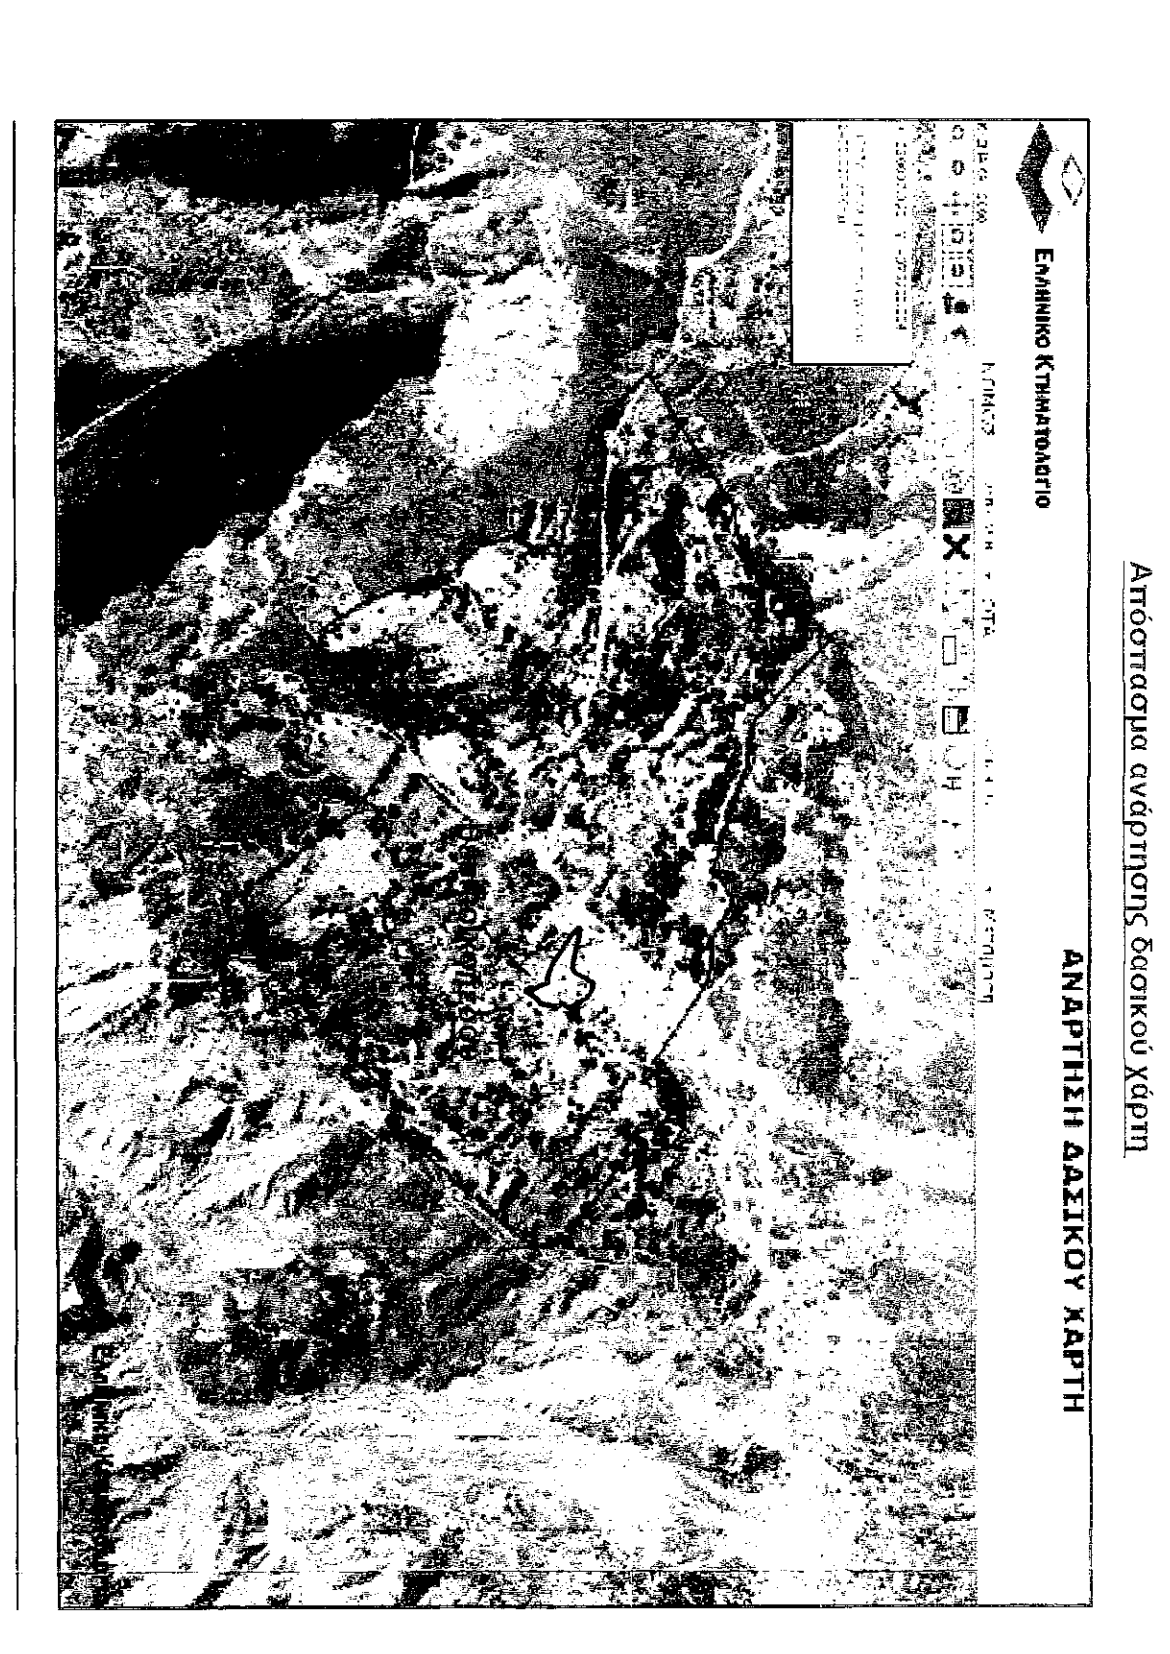

ΙΣΤΟΡΙΑ ΟΙΚΟΛΟΓΙΑΣ

ΕΓΓΕΝΗ - Εξαιρετικά παλιό οικοπέδο που ανήκει στην οικογένεια των ΚΥΡΗΝΗΝΩΝ. Η οικογένεια αυτή κατοικεί στην περιοχή αυτή από τον 19ο αιώνα. Η οικογένεια αυτή κατοικεί στην περιοχή αυτή από τον 19ο αιώνα. Η οικογένεια αυτή κατοικεί στην περιοχή αυτή από τον 19ο αιώνα.

ΠΑΡΑΤΗΡΗΣΕΙΣ

Οι μετρήσεις έγιναν στα πλαίσια της μελέτης της ΕΓΚΛ. 87. Η μελέτη αυτή έγινε στα πλαίσια της μελέτης της ΕΓΚΛ. 87. Η μελέτη αυτή έγινε στα πλαίσια της μελέτης της ΕΓΚΛ. 87.

ΟΡΟΛΟΓΙΣΜΟΣ

Ο ορολογισμός έγινε στα πλαίσια της μελέτης της ΕΓΚΛ. 87. Η μελέτη αυτή έγινε στα πλαίσια της μελέτης της ΕΓΚΛ. 87. Η μελέτη αυτή έγινε στα πλαίσια της μελέτης της ΕΓΚΛ. 87.

ΑΝΑΡΤΗΤΗ ΔΑΚΤΥΛΟΓΡΑΦΙΑ

ΚΥΡΗΝΗΝΟΙ ΔΑΚΤΥΛΟΓΡΑΦΟΙ

ΕΠΙΣΗΜΟΛΟΓΙΑ
Ημερομηνία: 12/2012

ΚΑΤΑΝΟΜΗ ΕΣΤΙΑΣ
ΕΣΤΙΑΣ (m²): 2475,04 m²

ΤΕΧΝΙΚΟ ΓΡΑΦΕΙΟ

ΚΑΡΑΜΑΝΙΩΤΑ ΙΩΑΝΝΗΣ - ΑΠΟΤΥΠΗΤΗ ΑΝΩΡΟΝΙΚΗ

Διεύθυνση: Ζωγράφου 6, Λαύρα - τηλ. 2651044778 - 6844445093
e-mail: karamaniotas@gmail.com - http://www.pvpoimpeire.gr

ΕΠΙΣΗΜΟΛΟΓΙΑ
Ημερομηνία: 12/2012

ΚΑΤΑΝΟΜΗ ΕΣΤΙΑΣ
ΕΣΤΙΑΣ (m²): 2475,04 m²

ΚΥΡΗΝΗΝΟΙ ΔΑΚΤΥΛΟΓΡΑΦΟΙ

ΕΠΙΣΗΜΟΛΟΓΙΑ
Ημερομηνία: 12/2012

ΚΑΤΑΝΟΜΗ ΕΣΤΙΑΣ
ΕΣΤΙΑΣ (m²): 2475,04 m²

ΚΑΤΑΝΟΜΗ ΕΣΤΙΑΣ
ΕΣΤΙΑΣ (m²): 2475,04 m²