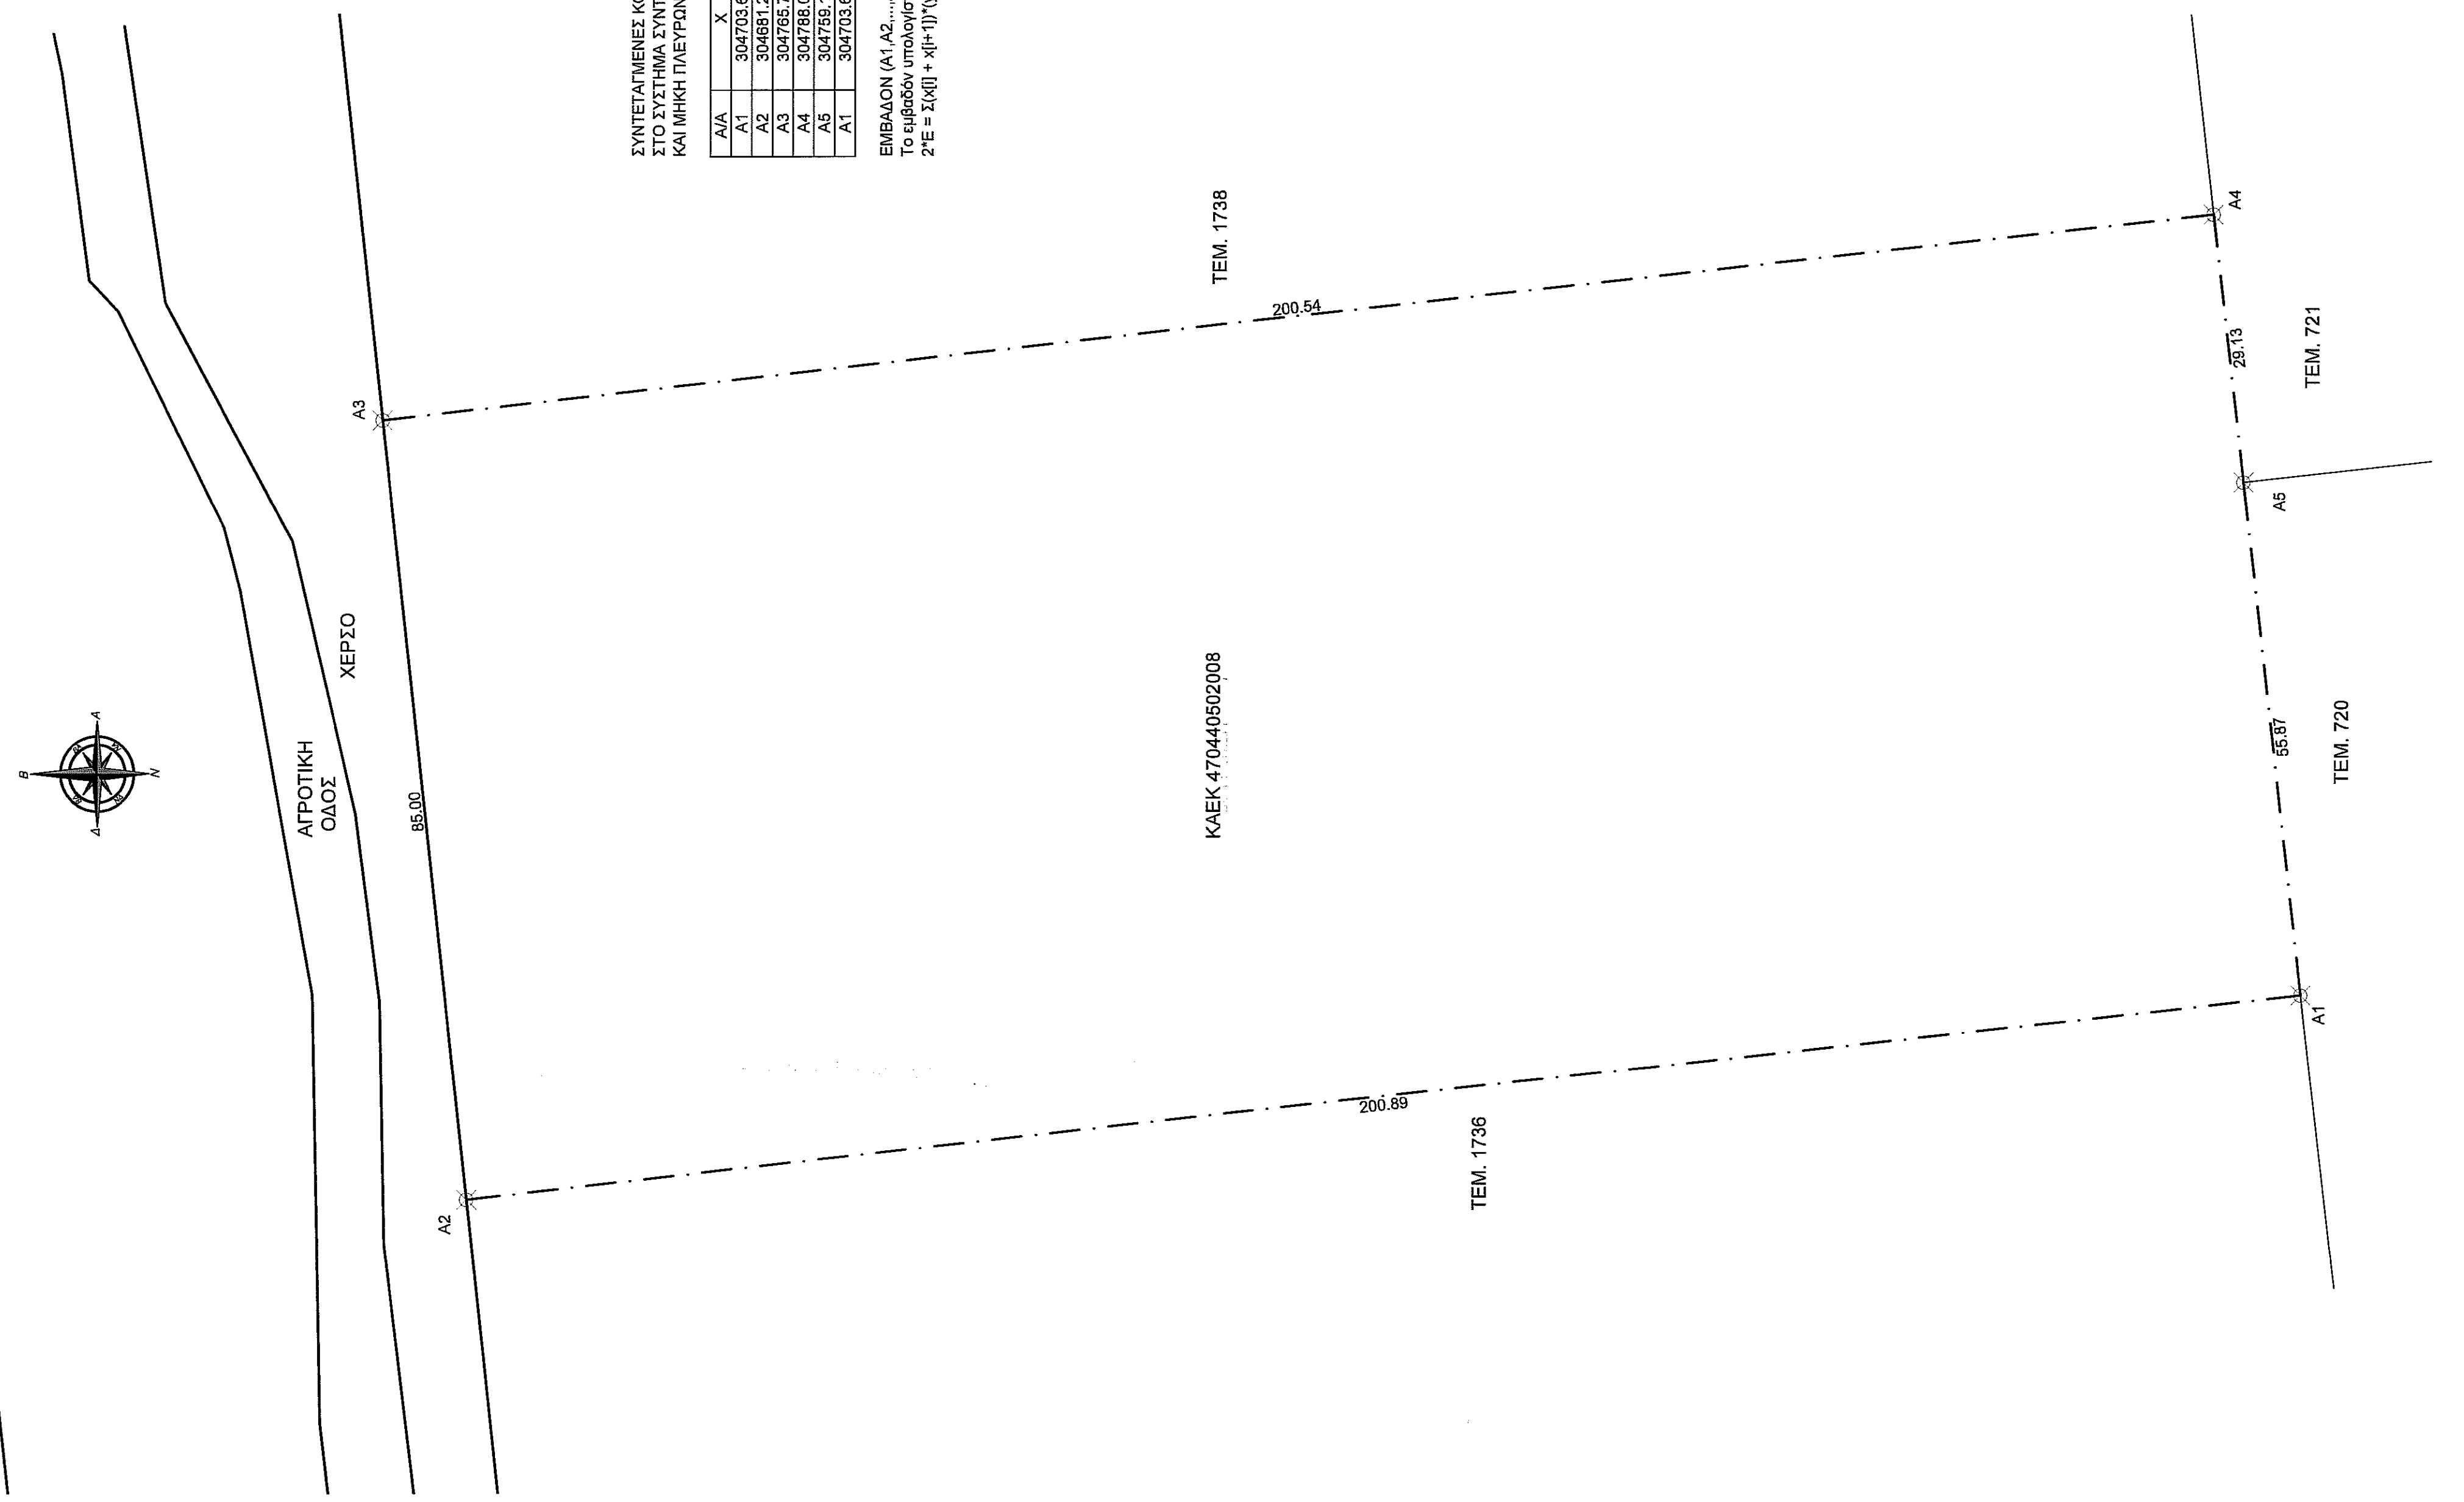

ΥΠΟΜΗΝΙΑ:
Οι συντεταγμένες που αναφέρονται στο Τοπογραφικό Διάγραμμα είναι στο Ελληνικό Γεωδαιτικό Σύστημα Αναφοράς 1987 (Ε.Γ.Σ.Α. 87).
Η Εξόφληση από το Ε.Γ.Σ.Α. 87 πραγματοποιήθηκε με χρήση GPS με παρατηρήσεις κίνησης χρονομετρητών 07/03/18 και στο χρονικό διάστημα από 15.10 έως 16.00 κίνησης χρονομετρητών του ιδιωτικού δικαίου της εταιρείας «Ανάλυση και Συστήματα Ε.Γ.Σ.Α. 87» (Κ.Υ.Η) = (281.505.542, 451.8641.144, 689.141).
Τα αρχεία που παρήχθησαν από τις μετρήσεις είναι RAWIS και IXT.
Για τις μετρήσεις χρησιμοποιήθηκε GNSS έκδοσης STONEX S9 II με Serial Number 10862169 με καταγραφή συγχρονισμένων GPS L1/L2/L5 GLONASS L1/L2.

Α/Α	X	Y	ΜΗΚΗ
A/A	304703.61	4502020.97	
A1	304703.61	4502020.97	A1 - A2: 200.89
A2	304765.21	4502020.97	A2 - A3: 80.00
A3	304765.21	4502020.97	A3 - A4: 200.54
A4	304765.08	4502020.44	A4 - A5: 200.54
A5	304759.13	4502027.19	A4 - A5: 200.54
A1	304703.61	4502020.97	A5 - A1: 55.97