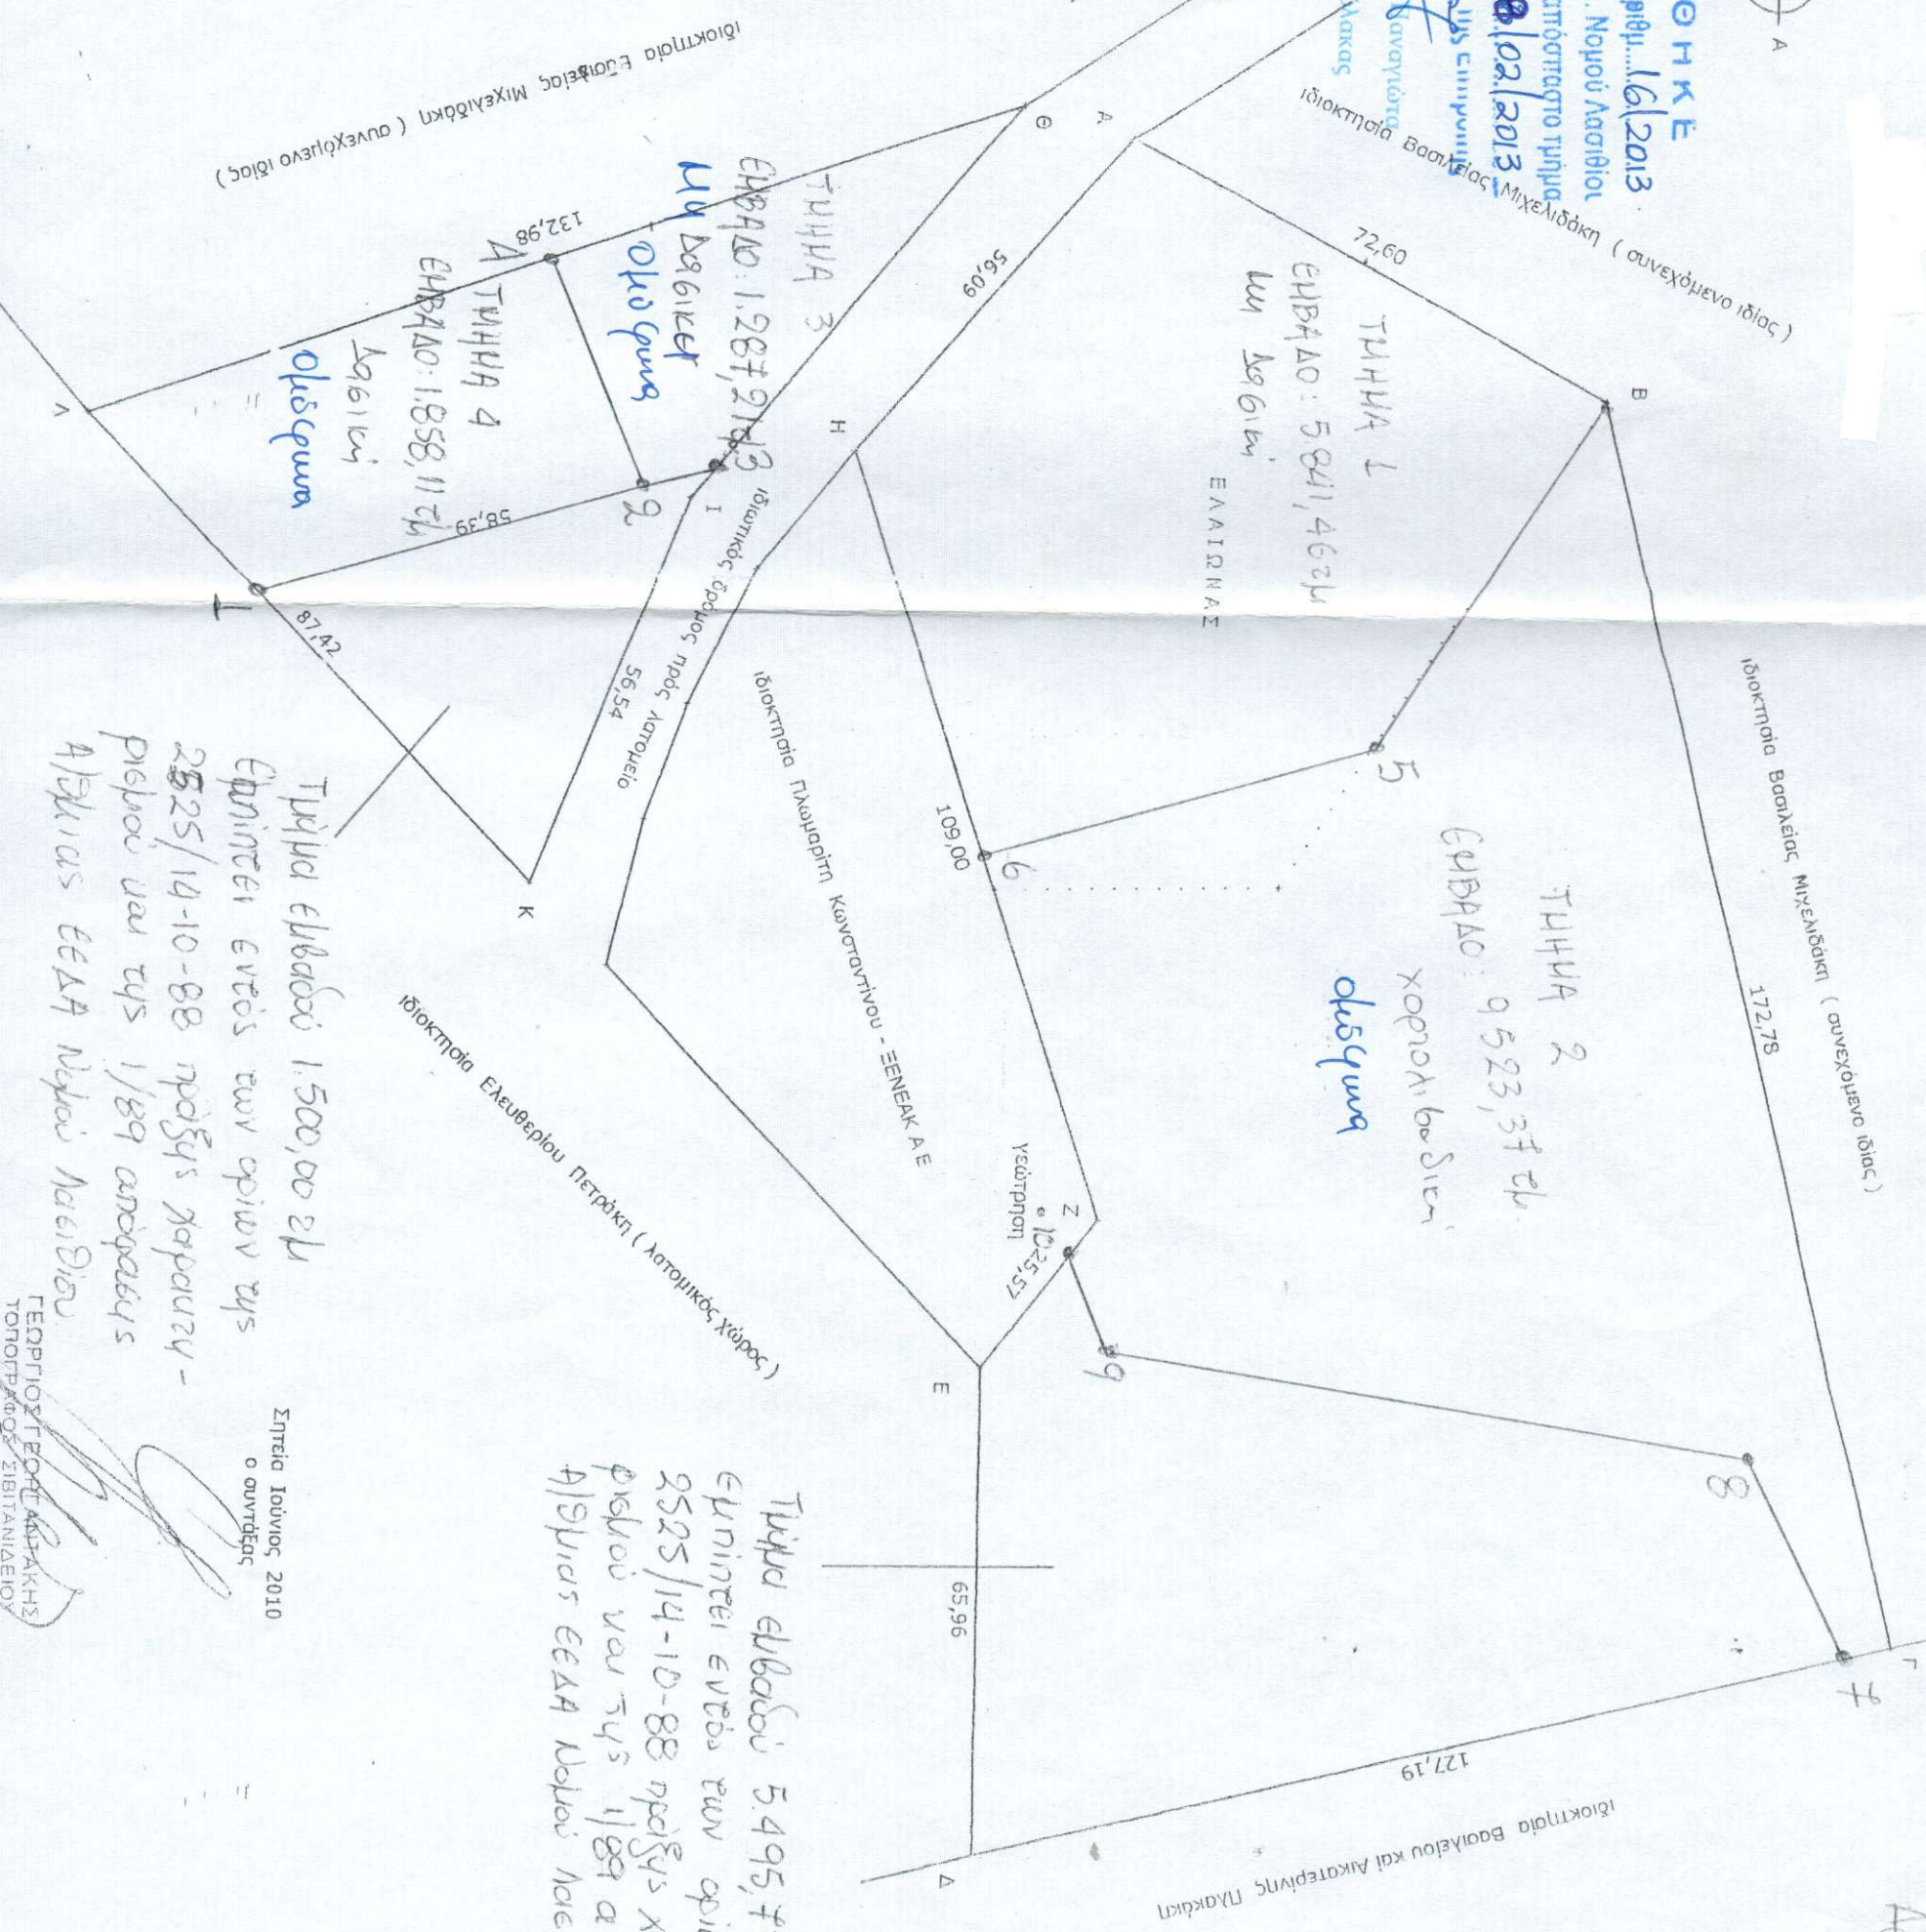

Τμήμα εμβαδού 1.500,00 ελ
εμνινται εντός των ορίων της
2525/14-10-88 πράξης χαρταρτυ-
ρισμού να της 1/89 αναρτάται
Αθηνάς Ε.Ε.Δ.Α Νομού Λασιθίου

Τμήμα εμβαδού 5.495,73 ελ
εμνινται εντός των ορίων της
2525/14-10-88 πράξης χαρταρτυ-
ρισμού να της 1/89 αναρτάται
Αθηνάς Ε.Ε.Δ.Α Νομού Λασιθίου

ΓΕΩΡΓΙΟΣ ΓΕΩΡΓΙΑΚΑΚΗΣ
ΤΟΠΟΓΡΑΦΟΣ ΣΙΒΙΤΑΝΙΔΕΩΝ
ΔΗΜΟΣΙΟΥ ΔΡΥΜΑΤΟΣ
ΑΣΗΡΑΔΑΚΗ 21 - 723 00 ΣΗΤΕΙΑ
ΤΗΛ: (0843) 93 124

Σητεια Ιουλίου 2010
ο συντάξας