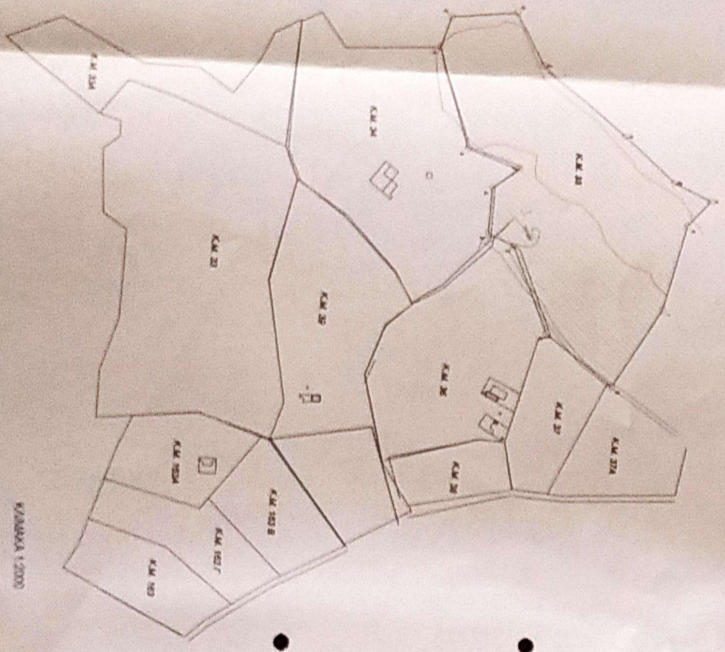

ΑΝΟΣΙΣΤΑΙΜΑ ΧΑΡΤΗ

Κλίμακα 1:2000

ΕΡΓΟ: Έκδοση Τυπικής Χαρτογράφησης από την Δ/νση Δομών & Διαμόρφωσης

ΕΡΓΟΛΟΓΗΣ: Μαργαρίτης Γεωργιος

ΓΕΝΙΑ ΔΕΔΕΙΟΥ: ΤΟΠΟΓΡΑΦΙΚΟ ΔΙΑΓΡΑΜΜΑ ΜΕ ΣΥΝΤΕΤΑΓΜΕΝΕΙ ΕΓΓΑ 87 ΧΡΗΣΤΑΘΜΙΚΕΙ ΚΑΜΠΥΛΕΙ ΑΝΟΣΙΣΤΑΙΜΑ ΧΑΡΤΗ

ΧΡΟΝΟΣ ΜΕΛΕΤΗΣ: ΜΑΡΤΙΟΣ 2017
ΙΣΡΑΦΙΔΑ ΥΠΗΡΕΣΙΑΣ: ΟΜΟΡΧΑΝΙΝΟΣ

ΕΠΙΧΡΕΜΑΤΟΠΟΙΕΙΤΕΣ ΝΕΟΙΣ

ΕΠΙΧΡΕΜΑΤΟΠΟΙΕΙΤΕΣ ΝΕΟΙΣ ΔΙΑΣΤΑΣΕΙΣ ΚΑΙ ΓΩΝΙΕΣ, ΥΠΕΡ ΤΩΝ ΕΛΛΗΝΙΚΩΝ ΔΙΑΣΤΑΣΕΩΝ ΕΠΙΧΡΕΜΑΤΟΠΟΙΕΙΤΕΣ ΝΕΟΙΣ.

Α.Β.Γ.Δ.Ε.Ζ.Η.Κ.Λ.Μ.Ν.Ξ.Ο.Π.Α.Υ-2000