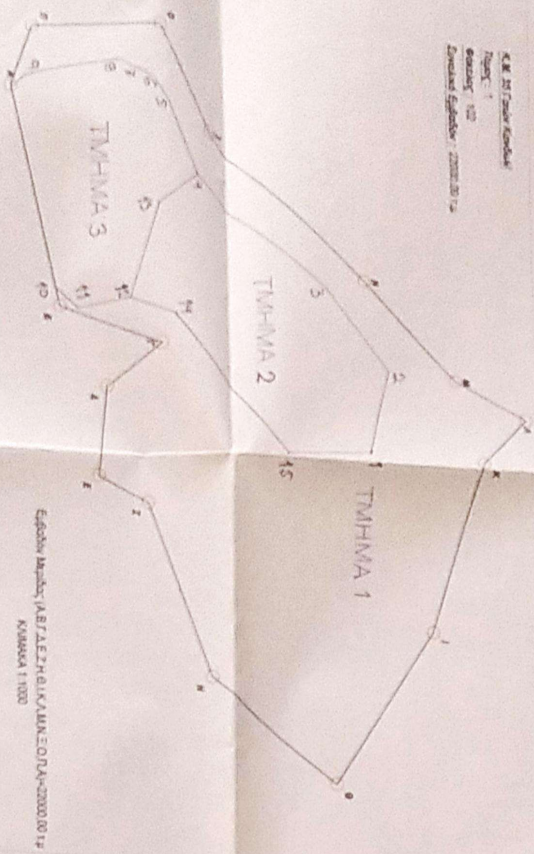

ΤΟΠΟΓΡΑΦΙΚΟ ΔΙΑΓΡΑΜΜΑ

Κ.Μ. 25 Γκιουλφουλά
Πλάτος: 1
Ομοσπονδία: 102
Ομοσπονδιακό Αριθμό: 2000/2017