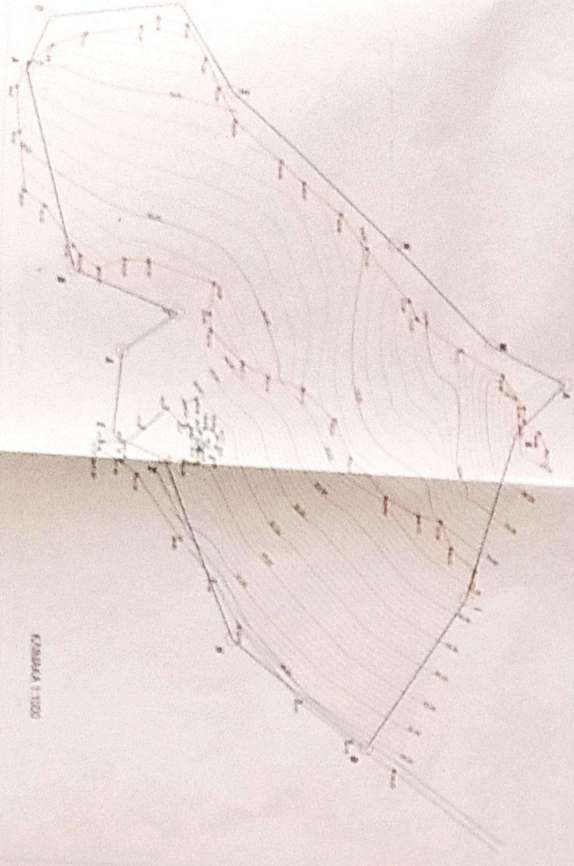

ΧΡΗΣΤΑΘΜΙΚΕΙ ΚΑΜΠΥΛΕΙ

Εξέλιξη Μηνιαίας (Α.Β.Γ.Δ.Ε.Ζ.Η.Κ.Λ.Μ.Ν.Ξ.Ο.Π.Α.Υ-2000) 0017
Κλίμακα 1:1000

Κλίμακα 1:1000

ΣΥΝΤΕΤΑΓΜΕΝΕΙ ΕΓΓΑ 87

ΔΗΜΙΤΡΑΚΙΩΝ ΕΓΓΑ ΤΩΝ ΚΟΠΡΩΝ ΤΟΥ ΟΙΚΟΠΕΔΟΥ

Εγγράφιο	X	Z
A	87385.84	4038831.20
B	87385.19	4038844.17
F	87387.87	4038882.44
A	87385.91	4038864.00
E	87386.41	4038861.91
Z	87388.31	4038878.12
H	87404.86	4038700.20

Εγγράφιο	X	Z
Θ	874078.54	4038744.25
I	874228.55	4038777.57
K	873870.72	4038794.98
A	873853.47	4038810.87
M	873841.80	4038798.13
N	873811.44	4038783.90
Ξ	873883.64	4038702.27
O	873800.48	4038681.82
Π	873835.95	4038808.98