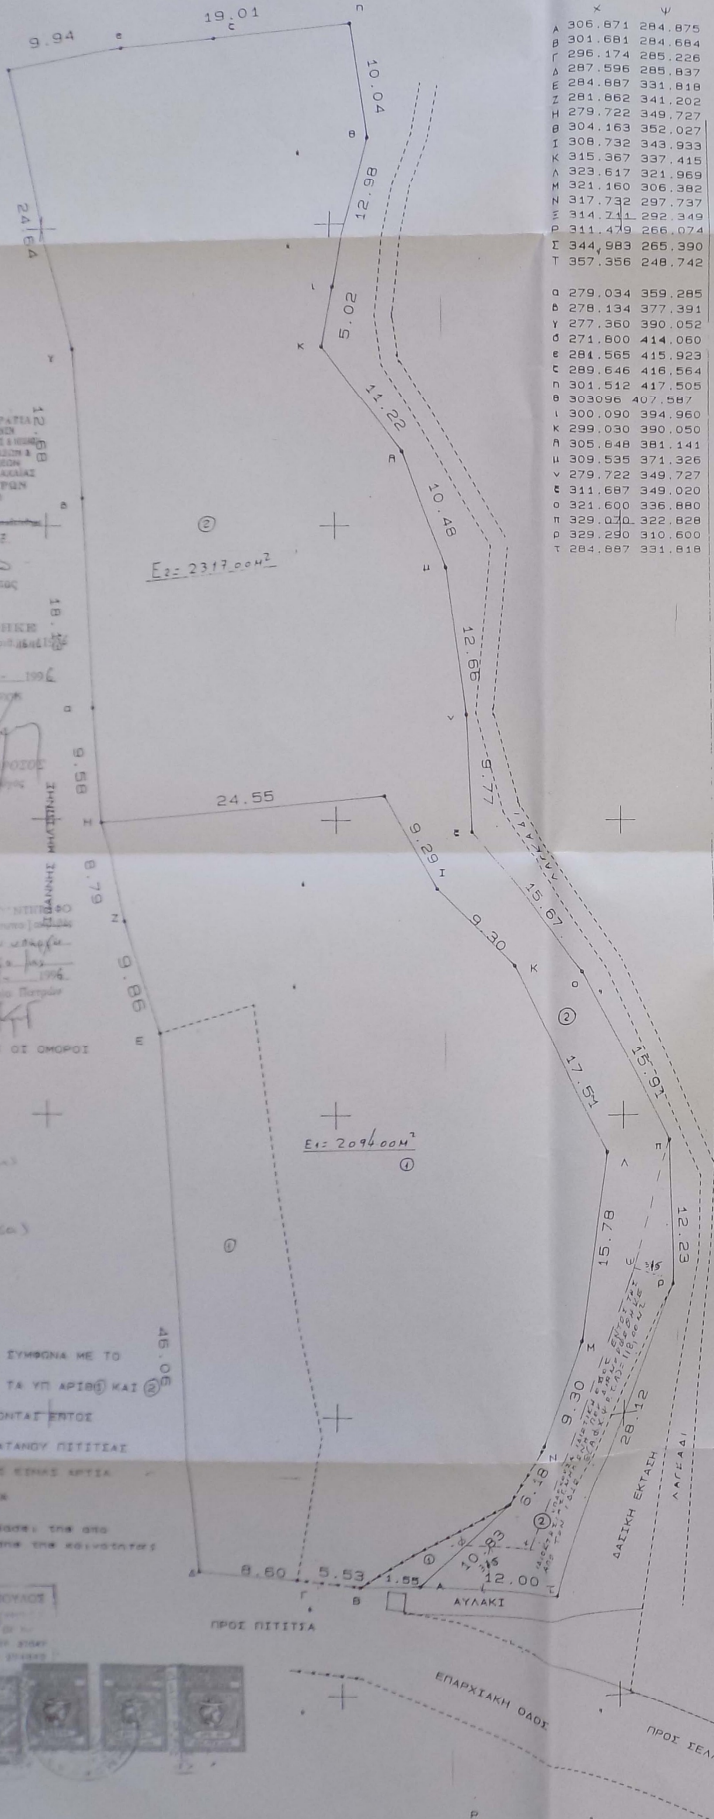

ΤΟΠΟΓΡΑΦΙΚΟ ΔΙΑΓΡΑΜΜΑ ΟΙΚΟΠΕΔΩ
ΓΕΩΡΓΙΟΥ ΑΡΙΣΤ. ΜΗΛΕΝΗ
ΣΤΟ ΠΛΑΤΑΝΙ ΠΙΤΙΣΣΑΣ
ΚΑΙΜΑΚΑ 1:250

ΓΡΗΓΟΡΗΣ ΚΑΡΚΑΤΣΙΣ

ΕΛΛΗΝΙΚΗ ΔΗΜΟΚΡΑΤΙΑ
ΥΠΟΥΡΓΕΙΟ ΠΑΙΔΕΙΑΣ ΚΑΙ ΘΡΗΣΚΕΥΜΑΤΩΝ
ΙΝΣΤΙΤΟΥΤΟ ΤΕΧΝΟΛΟΓΙΑΣ ΥΠΟΛΟΓΙΣΤΩΝ ΚΑΙ ΕΦΕΤΕΡΩΝ ΜΑΘΗΜΑΤΩΝ
ΔΙΔΑΚΤΙΚΟ ΠΡΟΓΡΑΜΜΑ ΣΧΟΛΙΑΣΤΙΚΗΣ ΕΡΕΥΝΑΣ
ΣΤΟ ΜΑΘΗΜΑ ΤΗΣ ΓΕΩΜΕΤΡΙΑΣ
Β ΛΥΚΕΙΟΥ
ΑΡΧΗ ΜΑΡΤΙΟΥ 2006
ΣΥΓΓΡΑΜΜΑΤΑΡΧΗΣ
ΓΕΩΡΓΙΟΣ ΚΑΡΚΑΤΣΙΣ

ΜΑΘΗΜΑΤΙΚΑ
ΣΥΓΓΡΑΜΜΑ
ΚΑΙ ΕΡΓΑΣΙΑ
ΑΡΧΗ ΜΑΡΤΙΟΥ 2006
ΣΥΓΓΡΑΜΜΑΤΑΡΧΗΣ
ΓΕΩΡΓΙΟΣ ΚΑΡΚΑΤΣΙΣ

Ο ΕΞΕΤΑΣΤΗΣ ΚΑΙ ΟΙ ΟΜΟΡΟΙ
ΓΙΑ ΤΑ ΟΡΙΑ
1) Γεωργ. Μελώνης
2) Γεωργ. Μελώνης
3) Γεωργ. Καρατζιάς

ΑΝΩΝΥΜΟ ΥΠΕΥΘΥΝΟ ΣΥΜΦΩΝΑ ΜΕ ΤΟ
ΝΟΜΟ 851/77 ΟΤΙ ΤΑ ΥΠ ΑΡΙΘΜ(2)
ΟΙΚΟΠΕΔΑ ΕΥΡΙΣΚΟΝΤΑΙ ΕΝΤΟΣ
ΤΟΥ ΠΕΡΙΜΕΤΡΟΥ ΠΛΑΤΑΝΟΥ ΠΙΤΙΣΣΑΣ
ΟΜΟΥ ΑΝΑΦΕΡΕ ΠΑΡ ΕΚΦΩ ΑΡΤΙΑ
ΚΑΙ ΟΡΘΟΜΕΤΡΙΚΑ

ΔΕΥΤΕΡΟΝ ΕΚΔΟΣΗ
ΑΡΙΘΜΟΣ 2006
ΜΕΛΟΣ ΤΗΣ ΕΠΙΤΡΟΠΗΣ ΜΑΘΗΜΑΤΩΝ 2004
ΠΡΟΕΔΡΟΣ ΔΕ - ΓΕΩΡΓ. ΚΑΡΚΑΤΣΙΣ

	x	y
A	306.871	284.875
B	301.681	284.684
Γ	296.174	285.226
Δ	287.596	285.837
E	284.887	331.818
Z	281.862	341.202
H	279.722	349.727
B	304.163	352.027
T	308.732	343.933
K	315.367	337.415
Λ	323.617	321.969
M	321.160	306.382
N	317.732	297.737
Ξ	314.741	292.349
P	311.479	266.074
Σ	344.983	265.390
T	357.356	248.742
Q	279.034	359.285
B	278.134	377.391
Y	277.360	390.052
Q	271.800	414.060
E	284.565	415.923
C	289.646	416.864
P	301.512	417.505
B	303.096	407.587
Λ	300.090	394.960
K	299.030	390.050
A	305.648	381.141
Η	309.535	371.326
V	279.722	349.727
C	311.687	349.020
Q	321.600	336.880
Π	329.070	322.828
D	329.290	310.600
T	284.887	331.818