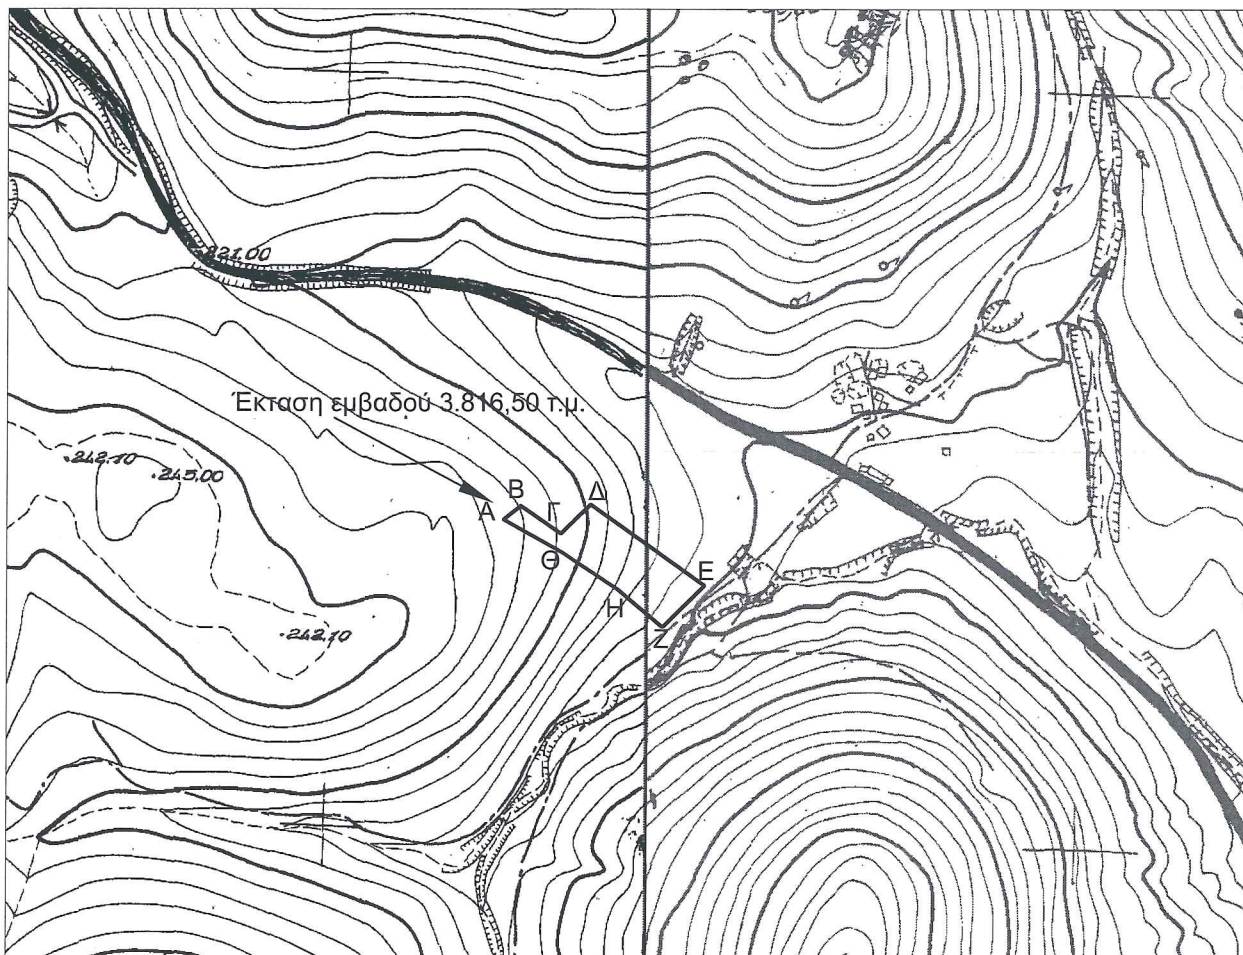

ΤΟΠΟΓΡΑΦΙΚΟ ΔΙΑΓΡΑΜΜΑ

Έκταση συνολικού εμβαδού $E=3.816,50$ τ.μ. στη θέση "Πλάκα - Ιταλικά" Δημοτικής Ενότητας Κερατέας της περιφέρειας Δήμου Λαυρεωτικής

ΥΠΟΜΝΗΜΑ

Προσαρτάται στην αρ. 1189/48665/30-06-2020 πράξη χαρακτηρισμού του Δασάρχη Λαυρίου

Λαύριο 30-06-2020
Ο Δασάρχης

Τ.Υ.

Χρήστος Αντωνέλλης
Δασολόγος

ΑΚΡΙΒΕΣ ΑΝΤΙΓΡΑΦΟ
ΛΑΥΡΙΟΥ

ΠΙΝΑΚΑΣ ΣΥΝΤΕΤΑΓΜΕΝΩΝ		
A	X=501146.2600	Y=4179445.5700
B	X=501157.5160	Y=4179454.6452
Γ	X=501184.0700	Y=4179436.0709
Δ	X=501204.0000	Y=4179455.5000
E	X=501279.6032	Y=4179401.6922
Z	X=501251.6500	Y=4179374.1000
H	X=501222.0600	Y=4179399.0400
Θ	X=501185.4300	Y=4179423.4100