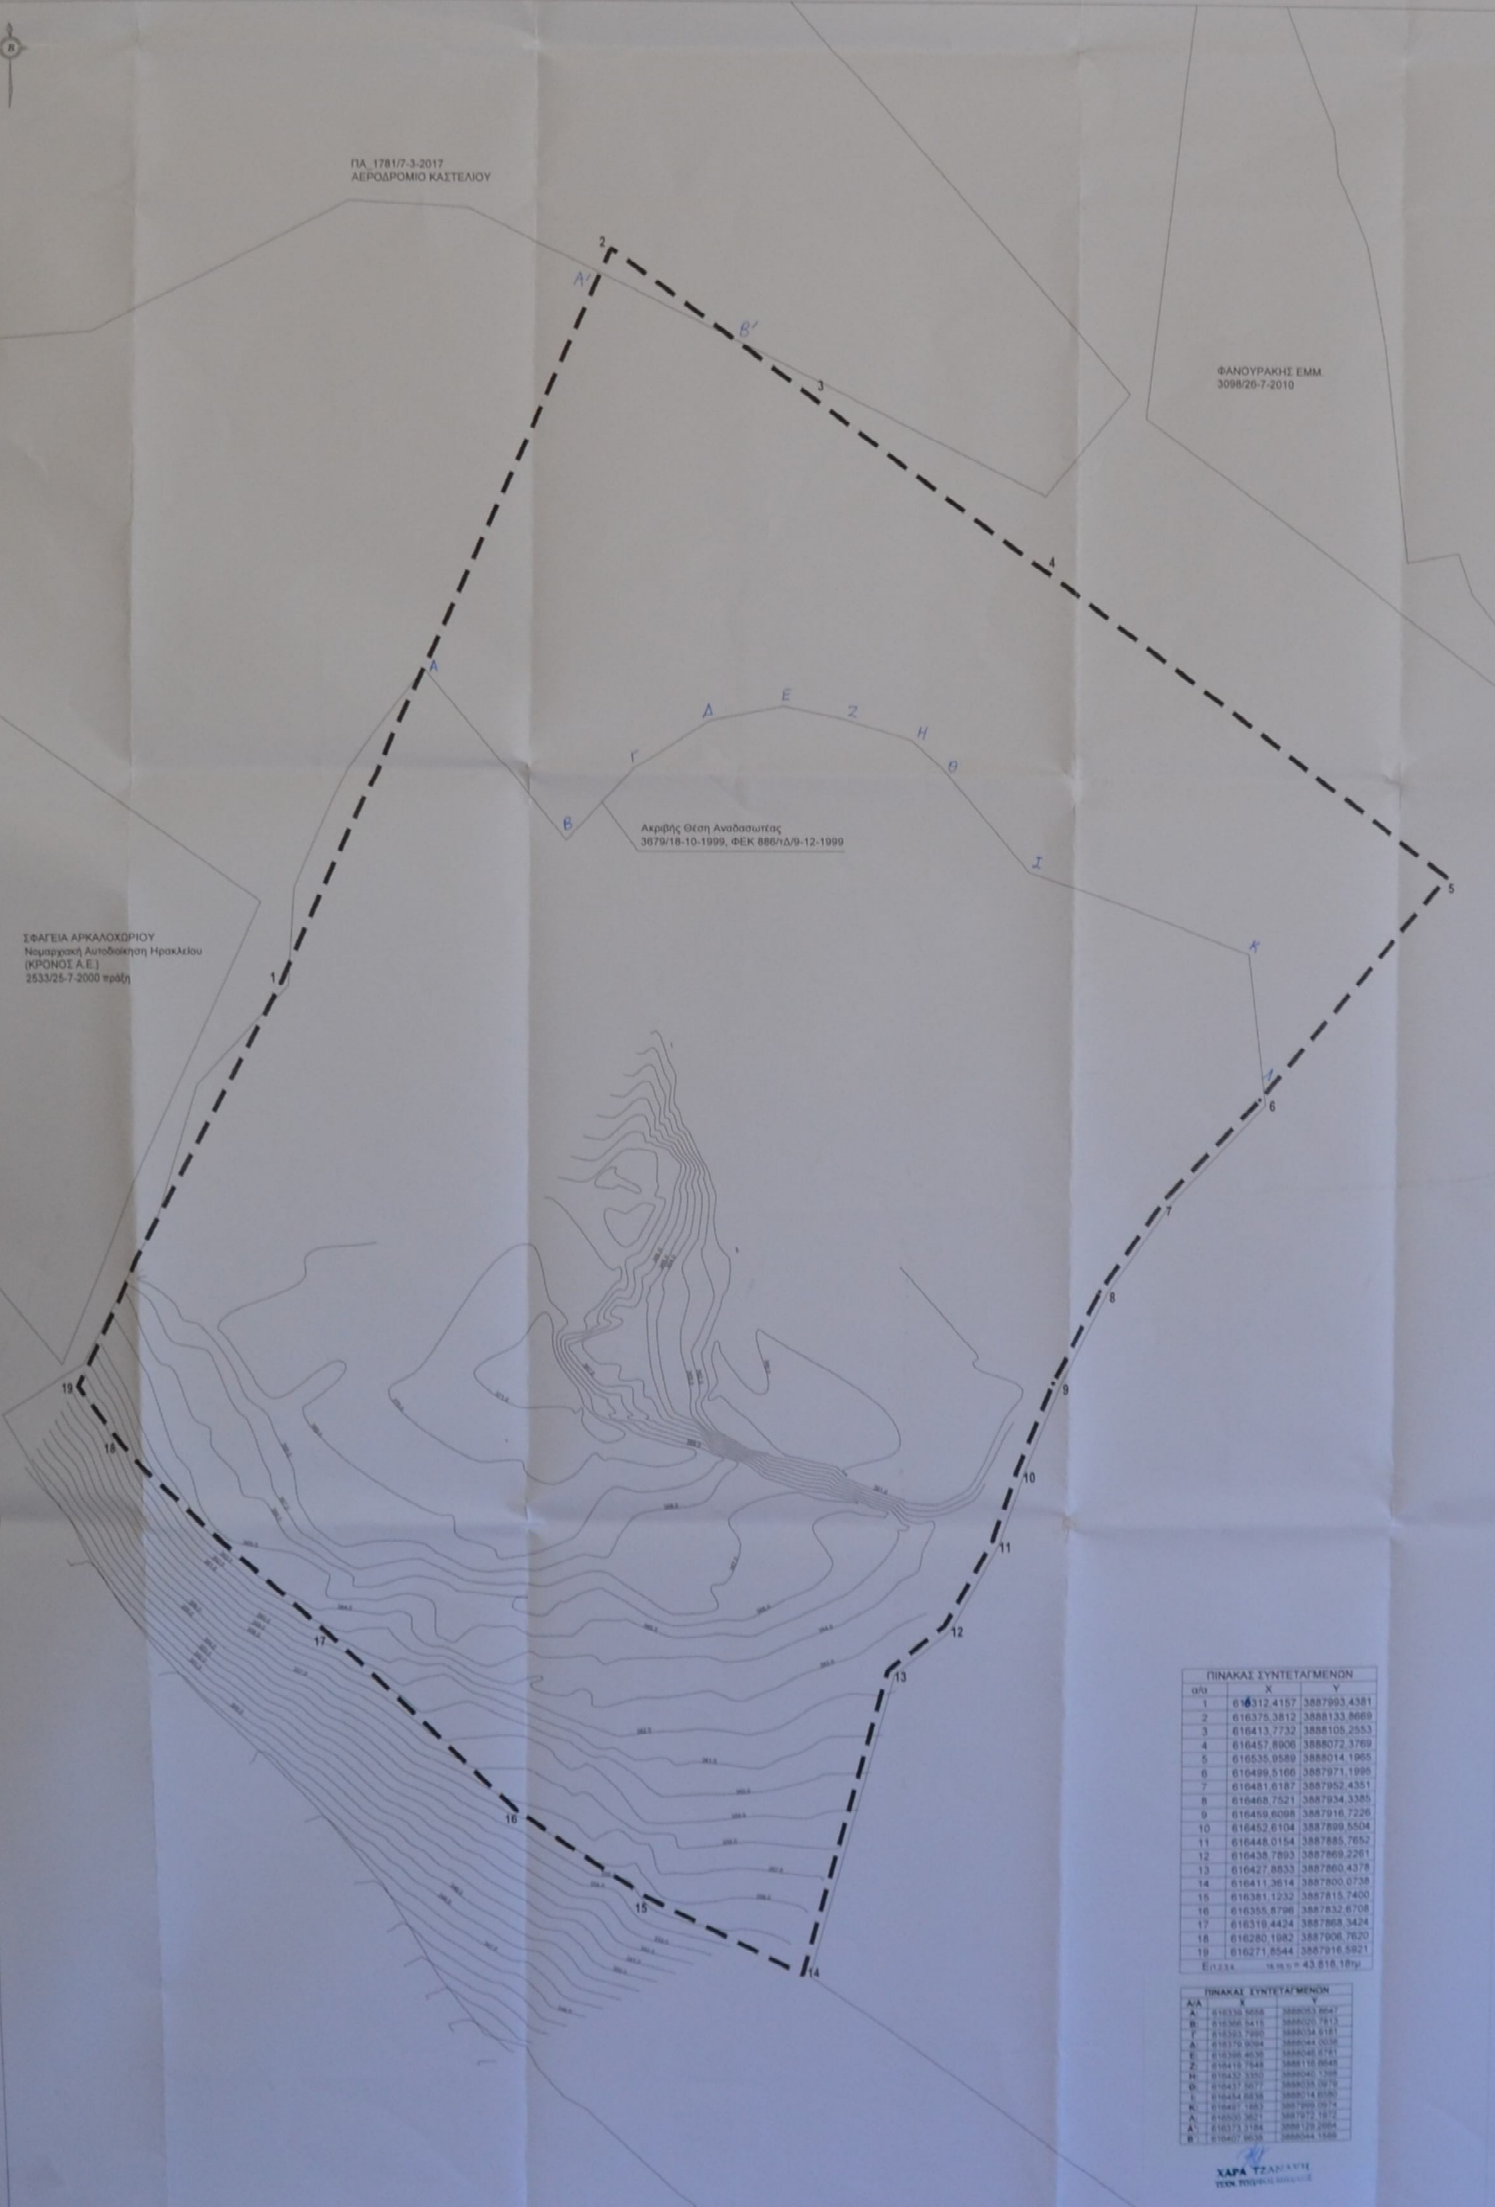

ΧΑΡΑ ΤΖΑΛΑΧΗ
ΩΣΚ ΠΡΟΦΗΤΕΥΣ ΜΑΡΙΝΟΣ

ΧΩΡΟΣ ΑΠΟΚΑΤΑΣΤΑΣΗΣ

ΘΕΣΗ: "ΣΦΑΓΕΙΑ", Δ.Ε. ΑΡΚΑΛΟΧΩΡΙΟΥ,
Δ. ΜΙΝΔΑ ΠΕΔΙΑΔΑΣ, Π.Ε. ΗΡΑΚΛΕΙΟΥ

ΜΕΛΕΤΗΤΗΣ:

ΘΕΜΑ ΣΧΕΔΙΟΥ: **ΤΟΠΟΓΡΑΦΙΚΟ ΔΙΑΓΡΑΜΜΑ**

ΚΛΙΜΑΚΑ: 1:500

ΧΡΟΝΟΣ ΜΕΛΕΤΗΣ: ΜΑΪΟΣ 2020

ΣΦΡΑΓΙΔΑ: ΤΠΟΓΡΑΦΗ