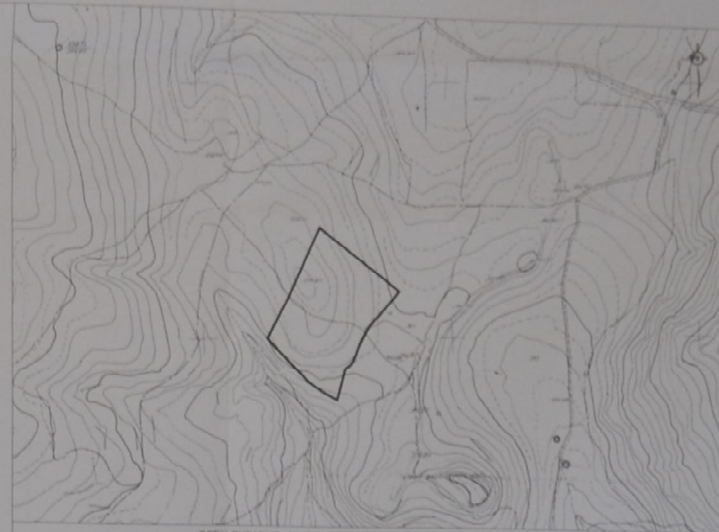

ΠΑ 1781/7-3-2017
ΑΕΡΟΔΡΟΜΙΟ ΚΑΣΤΕΛΟΥ

ΦΑΝΟΥΡΑΚΗΣ ΕΜΜ
309826-7-2010

ΘΕΣΗ ΕΚΤΑΣΗΣ (Απόσπασμα Φύλλου χάρτη ΓΥΣ 9630-6)
Κλίμακα 1:5.000