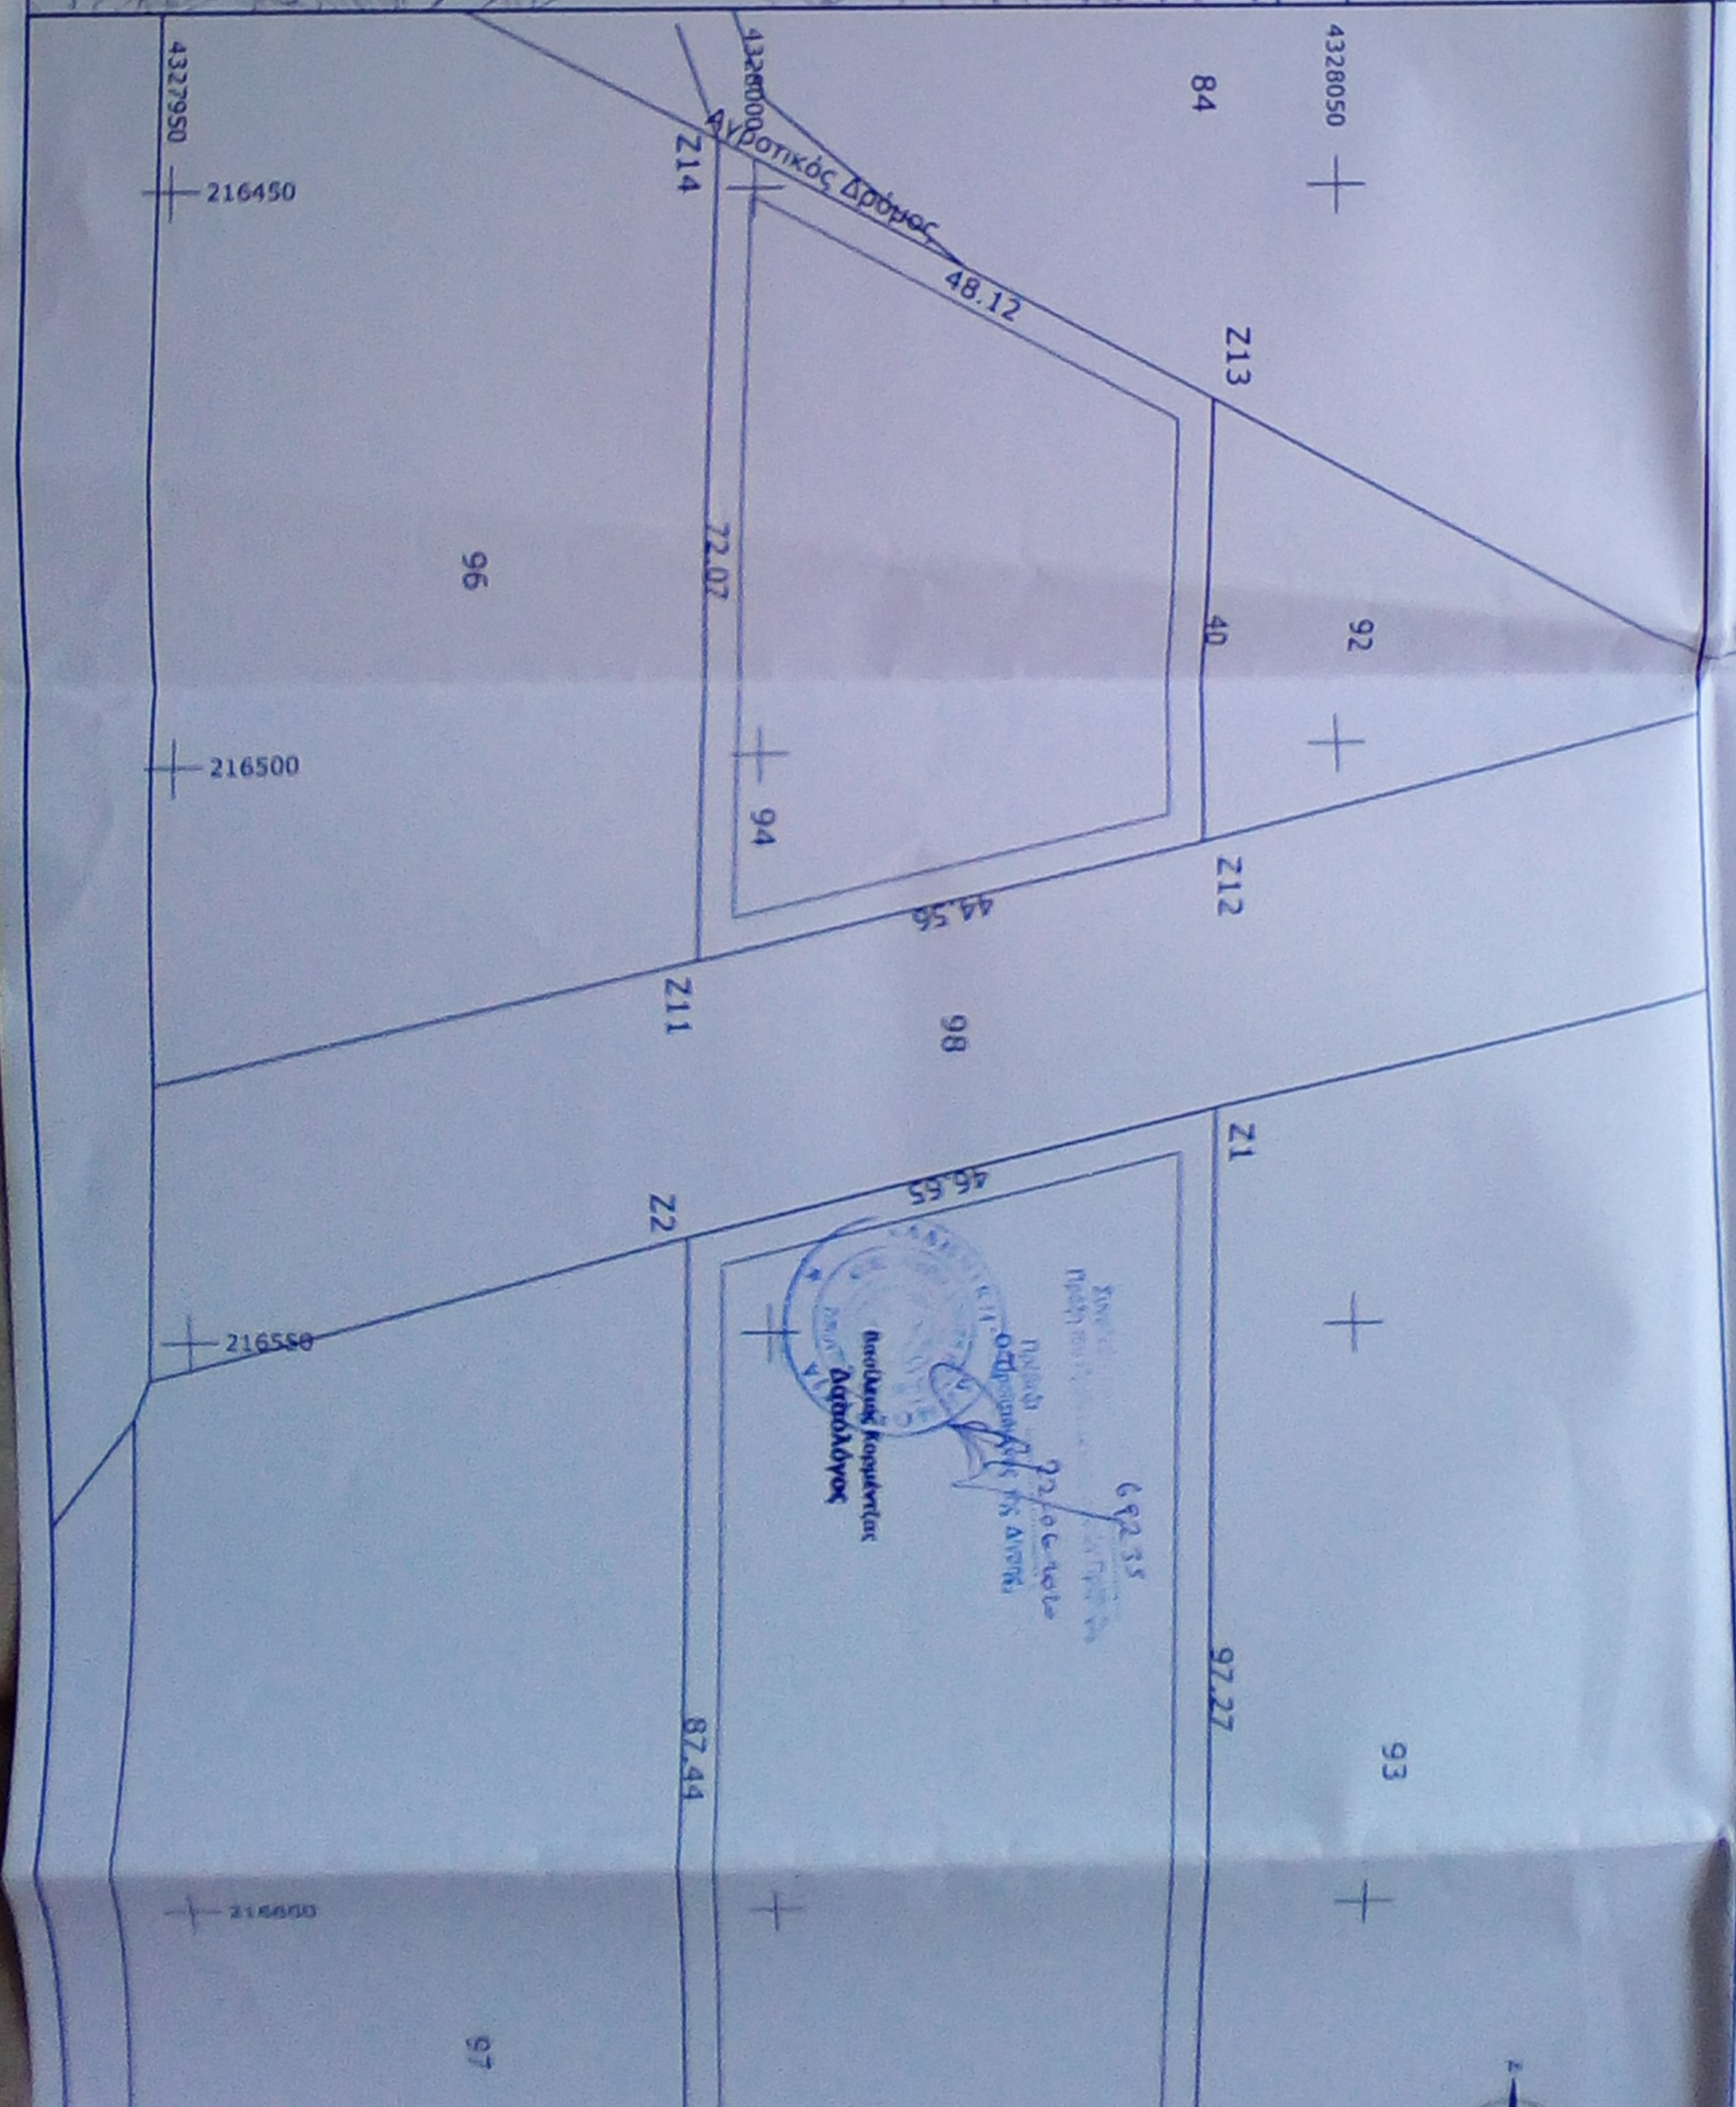

ΟΡΟΙ ΔΟΜΗΣΗΣ
Π.Δ. 24/31-05-1985 (ΦΕΚ270Δ)
(ΟΠΙΣ ΑΝΑΦΕΡΘΗΚΕ & ΔΕΧΤΕΙ ΣΗΜΕΡΑ)

ΕΠΙΦΑΝΕΙΑ: 4000 ΤΜ
ΕΛΑΧ. ΠΡΟΣΩΠΙΟ: 25 Μ
ΠΟΣ. ΚΑΛΥΨΗΣ: 10 %
ΣΥΝΤ. ΔΟΜΗΣΗΣ: 0.20
ΜΕΓΙΣΤΟ ΥΨΟΣ: 7.50 Μ
ΟΡΟΦΟΙ: 2
ΠΛ. ΑΠΟΣΤΑΣΕΙΣ: 15 Μ

ΟΙ ΔΙΑΤΗΡΗΤΕΣ ΤΗΣ ΥΠΑΡΧΕΣ ΕΚΔΙΣΤΟΥ
ΠΡΟΣΩΠΙΟΥ 25 Μ ΘΕΩΡΟΥΜΕΝΩΣ ΜΕ ΤΗΝ
ΠΑΡ. 1 ΤΟΥ ΑΡΘΡΟΥ 10 ΤΟΥ Ν. 2112/2001
(ΦΕΚ208Α) & ΔΕΝ ΔΕΧΤΕΙ ΓΙΑ ΓΗΡΑΙΑ ΠΟΥ
ΥΦΙΣΤΑΝΤΟ ΩΣ ΕΧΟΥΝ ΠΡΟ ΤΗΣ 3-12-2002.

ΔΗΛΩΣΗ ΙΔΙΟΚΤΗΤΗ

Ο ΘΕΟΦΑΝΗΣ ΒΑΛΑΧΑΣ ΤΟΥ ΕΥΑΓΓΕΛΟΥ ΙΔΙΟΚΤΗΤΗΣ ΤΩΝ ΠΡΗΛΕΑΣΙΝ
ΜΕ ΑΡΙΘΜΟ 94 & 95 ΕΜΒΑΔΟΥ 2420,00 ΤΜ & 6750,00 ΤΜ ΑΝΤΙΣΤΟΙΧΑ
ΣΕ ΠΟΣΟΣΤΟ 100%, ΔΗΛΩΝΩ ΥΠΕΥΘΥΝΑ ΟΤΙ ΤΑ ΟΡΓΑ ΑΥΤΩΝ ΚΑΙ ΤΩΝ
ΟΜΟΡΦΩΝ ΙΔΙΟΚΤΗΤΩΝ ΥΠΟΔΕΙΧΘΗΚΑΝ ΑΠΟ ΕΜΕΝΑ ΚΑΙ ΕΙΝΑΙ ΟΡΘΑ.

Ο ΔΗΛΩΝ

(Signature)