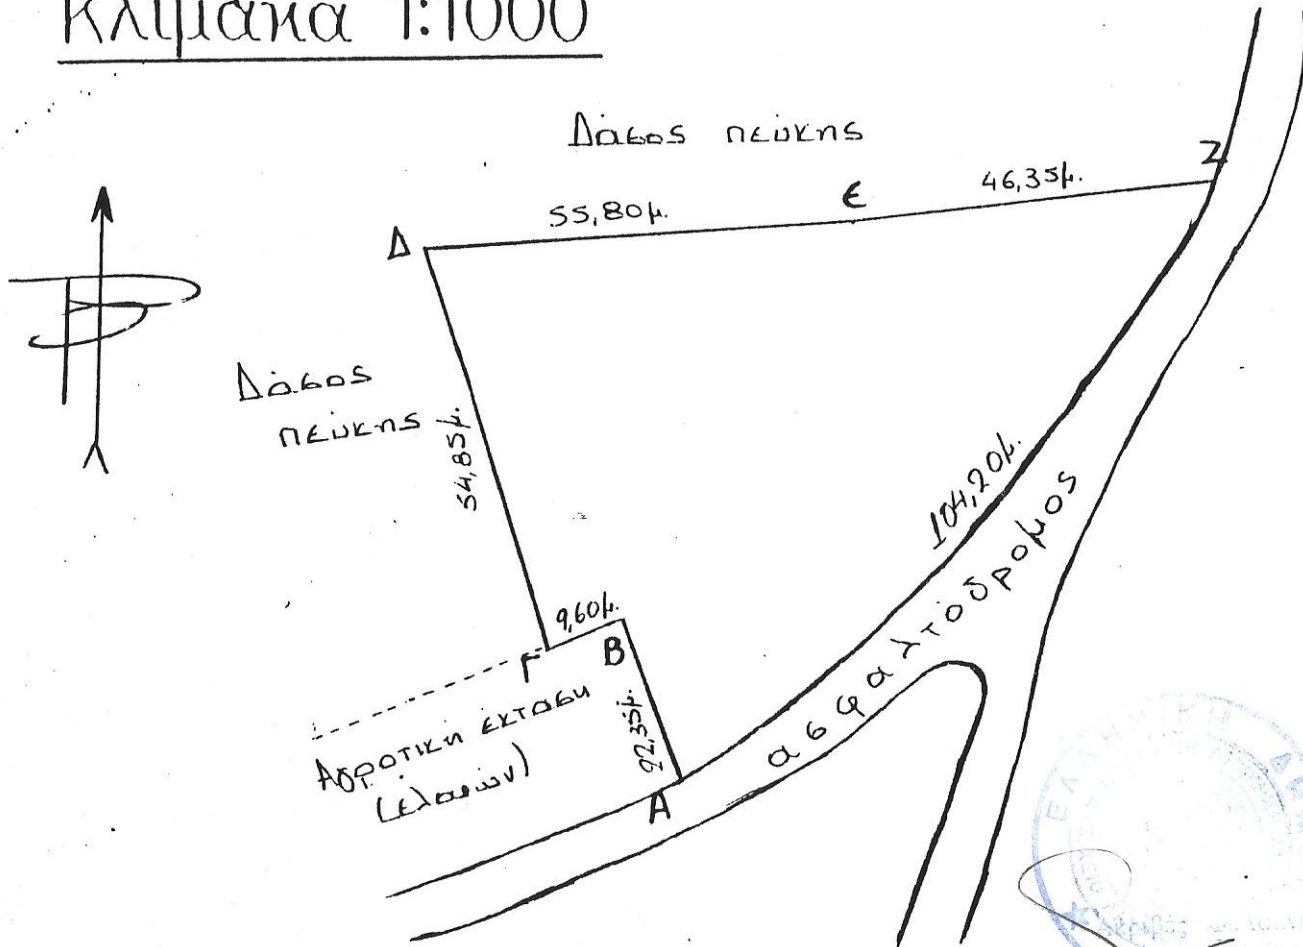

ΤΟΠΟΓΡΑΦΙΚΟ ΔΙΑΓΡΑΜΜΑ

ΕΚΧΕΡΣΟΘΕΙΣΗΣ ΙΔΙΟΤΙΚΗΣ Δασικής Έκτασης (ΑΒΓΔΕΖΑ)

στη θέση "Μαγδαλοπηγάδα" Περιφέρειας Δήμου Λαυρίου
από τους 1) Βικτωρία εως Ιωάνη Ιβάνοβιτς και 2) Μαρία Ι. Φλεβάρη κατ. Λαυρίου

ΕΜΒΑΔΟ 4.200 τετρ. μέτρα.

Κλίμακα 1:1000

Χριστίνα Αλέξια
Δασπόνος με ΑΒ

ΛΑΥΡΙΟ 26.9.1995

ΓΙΑ ΤΗ ΣΥΝΤΑΞΗ

ΣΤΑΘΗΡΙΟΣ ΚΑΤΣΟΠΟΥΛΟΣ
ΤΕ 02 - ΤΜΗΜΑ ΤΑΥΤΟΧΡΗΣΙΑΣ
ΘΕΩΡΗΘΗΚΕ

ΛΑΥΡΙΟ 1995

Ο ΔΑΣΑΡΧΗΣ α.α.