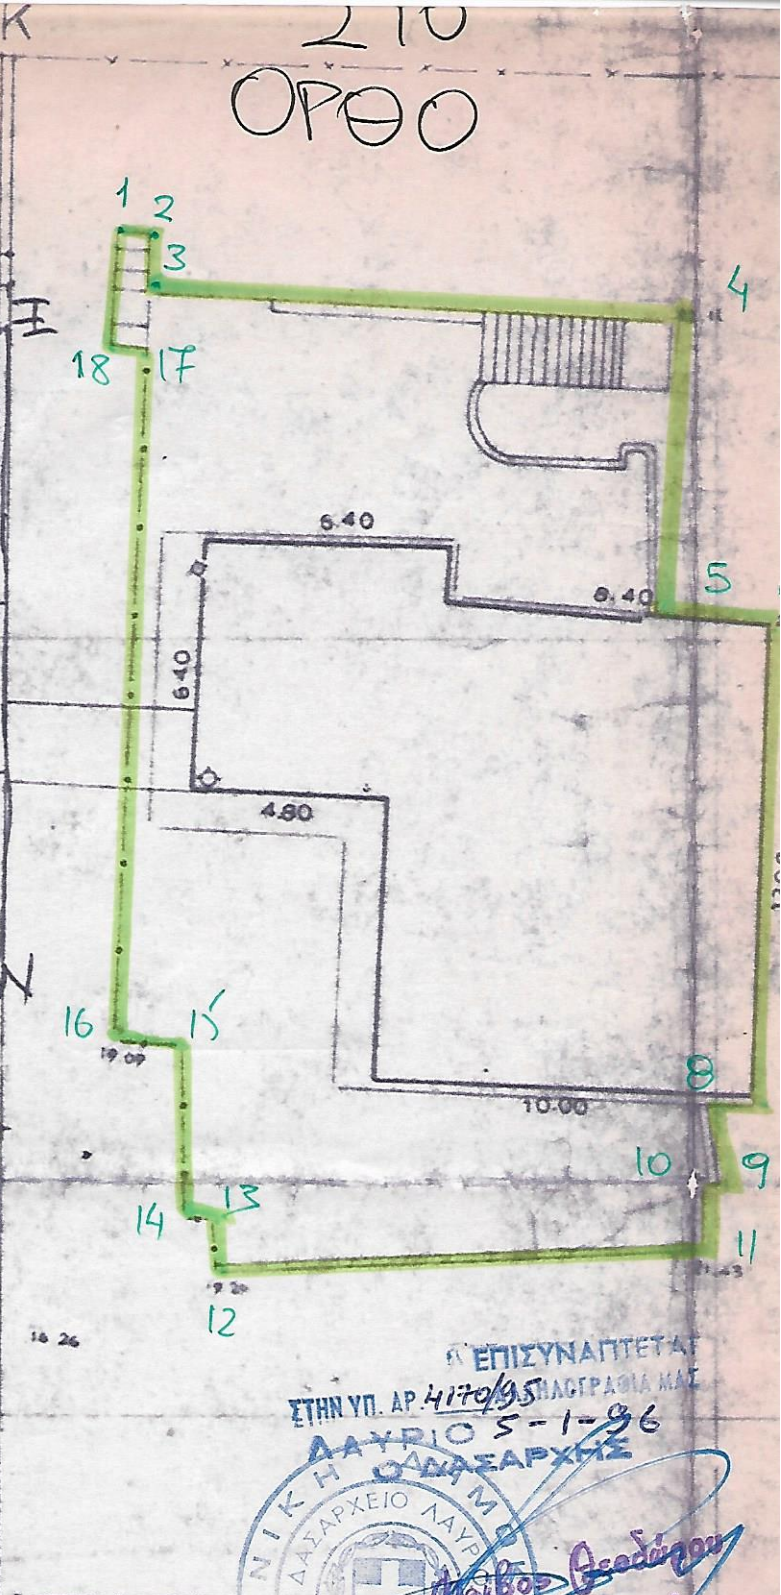

210  
ΟΡΘΟ

ΕΠΙΣΥΝΑΠΤΕΤΑΙ  
 ΣΤΗΝ ΥΠ. ΑΡ. 4170/95 ΣΤΑΓΕΡΑΙΑ ΜΑΤ  
 ΔΑΥΡΙΟ 5-1-96  
 ΔΙΕΥΘΥΝΤΗΣ

*Handwritten signature and text in purple ink.*

ΓΕ = 9827