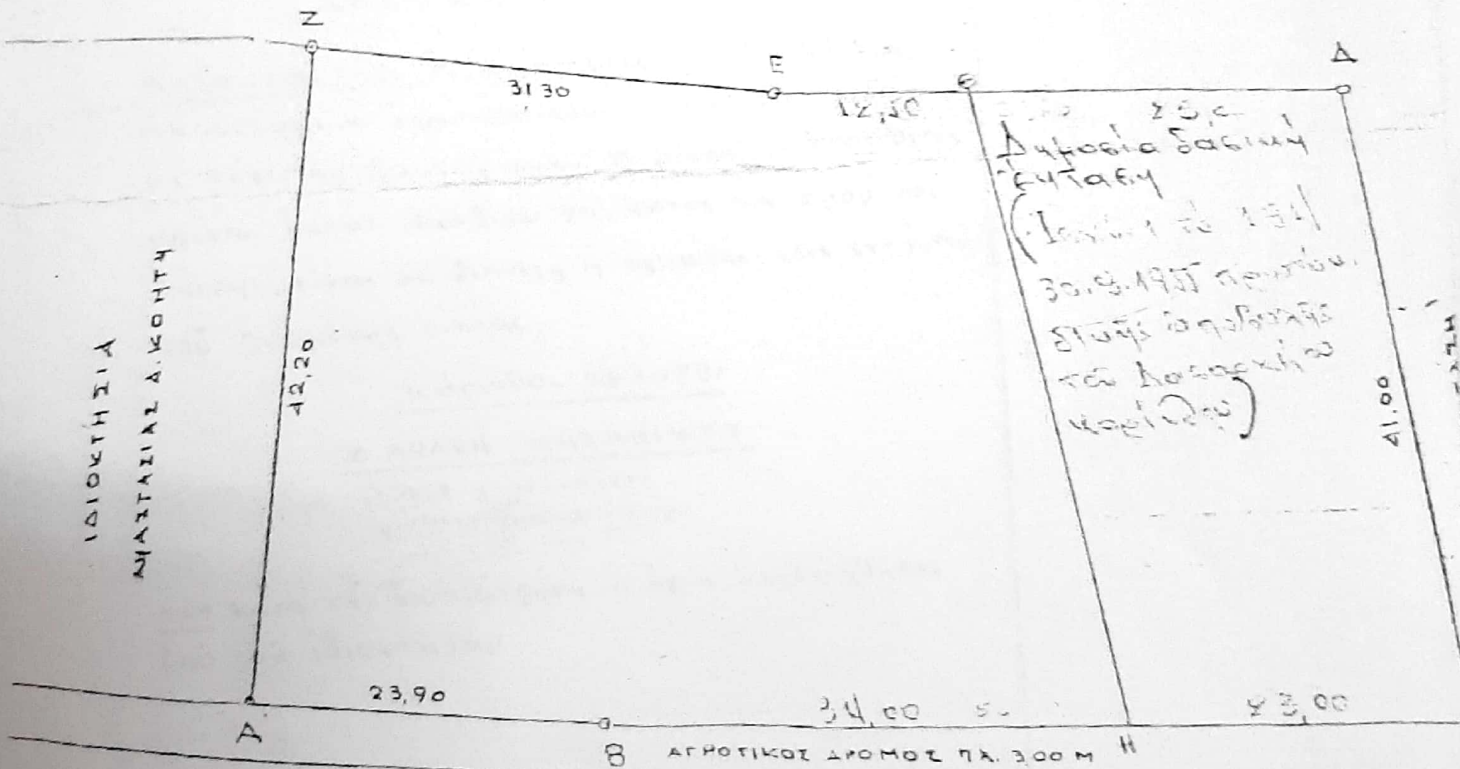

ΔΑΣΙΚΗ ΕΚΤΑΣΗ ΚΛΗΡ. ΑΘΑΝ. ΡΑΒΒΑΚΗ

3246/81

Κέρυνθος 3/9/1981

Ο Δασάρχης