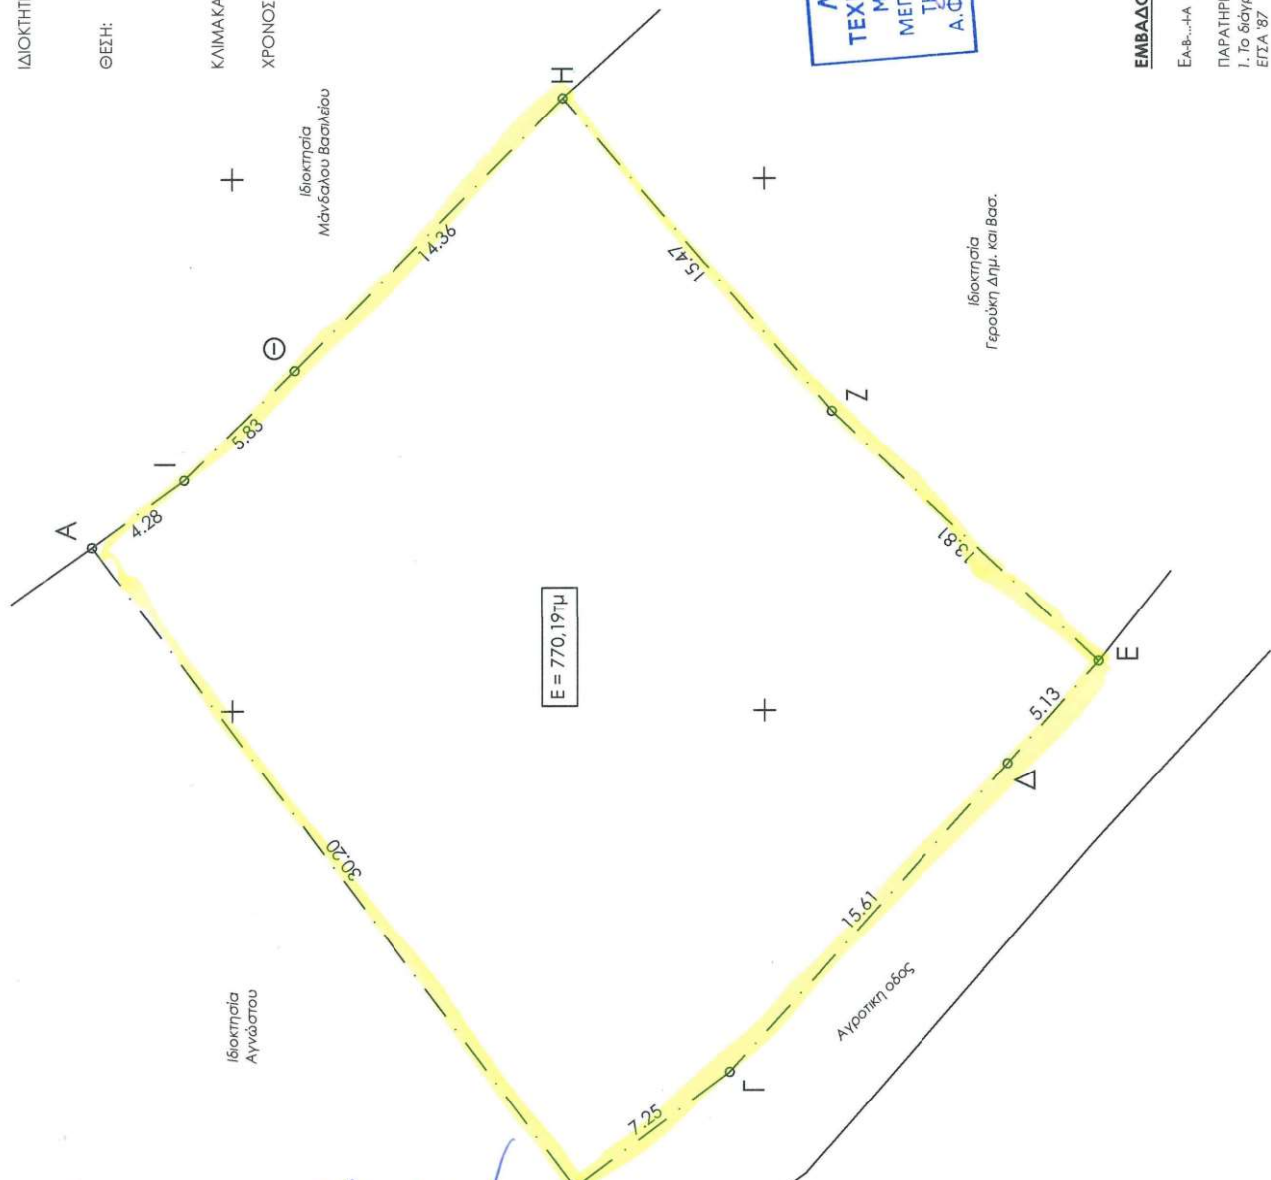

ΤΟΠΟΓΡΑΦΙΚΟ ΔΙΑΓΡΑΜΜΑ

ΙΔΙΟΚΤΗΤΕΣ: Κωνσταντόπουλος Ιωάννης
 Κωνσταντοπούλου Ιωάννα
 ΘΕΣΗ: "Ζαγανού" | Εκτός σχεδίου
 Δ.Κ. Μεγάλης Παναγίας
 Δήμος Αριστοτέλη
 ΚΛΙΜΑΚΑ: 1:200
 ΧΡΟΝΟΣ ΜΕΛΕΤΗΣ: ΜΑΡΤΙΟΣ 2018

ΠΑΡΑΤΗΡΗΣΕΙΣ:

1. Το διάγραμμα είναι ενταγμένο στο κρατικό σύστημα συντεταγμένων ΕΓΣΑ '87
2. Οι διαστάσεις και τα εμβαδά υπολογίστηκαν αναλυτικά από τις συντεταγμένες των κορυφών
3. Η εξάρτηση από το ΕΓΣΑ '87 πραγματοποιήθηκε με σύστημα GFS και κάνοντας χρήση του Ελληνικού συστήματος ενταξιακού - ΗΕΡΟΣ

ΠΙΝΑΚΑΣ ΣΥΝ/ΝΟΝ ΚΟΡΥΦΩΝ ΙΔΙΟΚΤΗΣΙΑΣ (ΕΓΣΑ '87)

α/α	X	Y
A	473246,19	4476365,27
B	473222,05	4476347,12
Γ	473226,42	4476341,33
Δ	473237,98	4476330,85
E	473241,82	4476327,43
Z	473251,28	4476337,49
H	473263,02	4476347,56
Θ	473252,82	4476357,67
Ι	473248,71	4476361,81