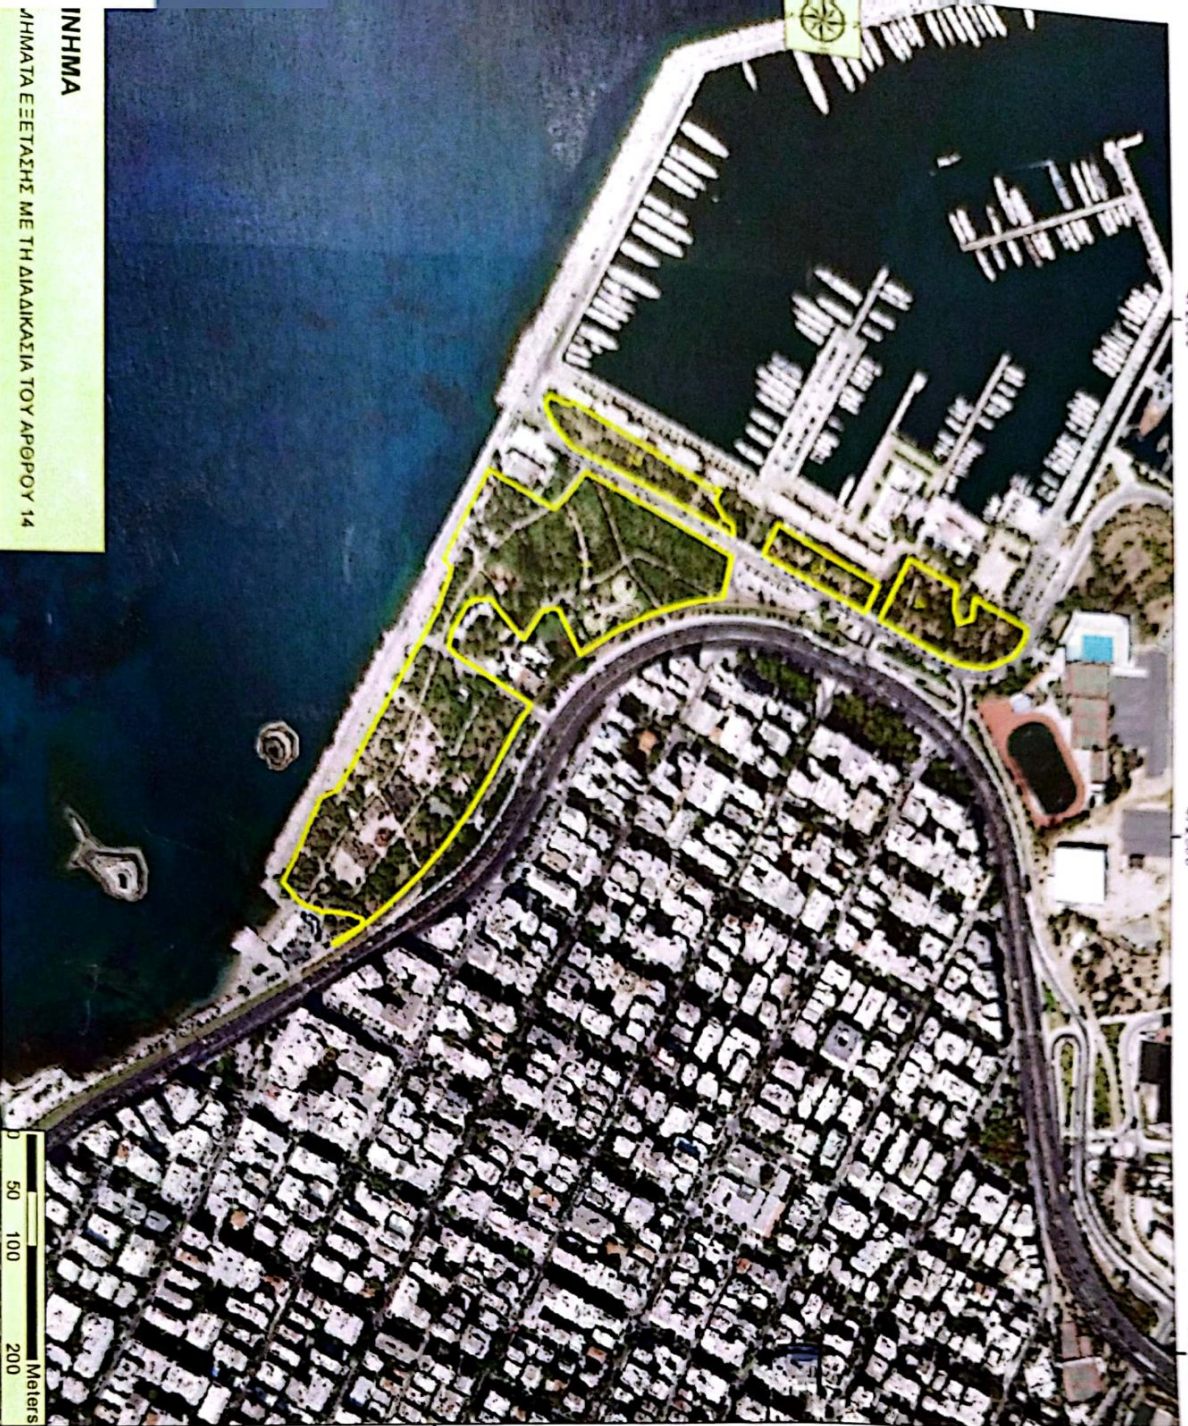

ΤΟΠΟΓΡΑΦΙΚΟ ΔΙΑΓΡΑΜΜΑ ΤΜΗΜΑΤΩΝ ΕΚΤΑΣΗΣ ΣΥΝΟΙΚΙΟΥ ΕΜΒΛΑΝΟΥ 73948 79 4 μ. ΠΡΟΣ ΧΑΥΡΑΚ ΤΗΡΙΣΜΟ  
 ΜΕ ΤΗ ΔΙΑΔΙΚΑΣΙΑ ΤΟΥ ΑΡΘΡΟΥ 14 v 898/79  
 ΣΤΗ ΟΕΣΗ "ΦΑΟΙΣΒΟΣ" ΔΗΜΟΥ ΠΑΛΑΙΟΥ ΦΑΛΗΡΟΥ ΣΕ ΥΠΟΒΑΘΡΟ Ο/Φ ΕΤΟΥΣ 2015 ΤΗΣ Ε.Α. ΚΤΗΜΑΤΟΛΟΓΙΟ

ΙΝΗΜΑ  
 ΔΗΜΑΤΑ ΕΞΕΤΑΣΗΣ ΜΕ ΤΗ ΔΙΑΔΙΚΑΣΙΑ ΤΟΥ ΑΡΘΡΟΥ 14

472000

472500

473000

417500

419800

ΤΜΗΜΑ 3 ΕΜΒ 3310,4011	POINT_X	POINT_Y
1	417247,00	419727,00
2	417247,00	419727,00
3	417247,00	419727,00
4	417247,00	419727,00
5	417247,00	419727,00
6	417247,00	419727,00
7	417247,00	419727,00
8	417247,00	419727,00
9	417247,00	419727,00
10	417247,00	419727,00
11	417247,00	419727,00
12	417247,00	419727,00
13	417247,00	419727,00
14	417247,00	419727,00
15	417247,00	419727,00
16	417247,00	419727,00
17	417247,00	419727,00
18	417247,00	419727,00
19	417247,00	419727,00
20	417247,00	419727,00
21	417247,00	419727,00
22	417247,00	419727,00
23	417247,00	419727,00
24	417247,00	419727,00
25	417247,00	419727,00
26	417247,00	419727,00
27	417247,00	419727,00
28	417247,00	419727,00
29	417247,00	419727,00
30	417247,00	419727,00
31	417247,00	419727,00
32	417247,00	419727,00
33	417247,00	419727,00
34	417247,00	419727,00
35	417247,00	419727,00
36	417247,00	419727,00
37	417247,00	419727,00
38	417247,00	419727,00
39	417247,00	419727,00
40	417247,00	419727,00
41	417247,00	419727,00
42	417247,00	419727,00
43	417247,00	419727,00
44	417247,00	419727,00
45	417247,00	419727,00
46	417247,00	419727,00
47	417247,00	419727,00
48	417247,00	419727,00
49	417247,00	419727,00
50	417247,00	419727,00
51	417247,00	419727,00
52	417247,00	419727,00
53	417247,00	419727,00