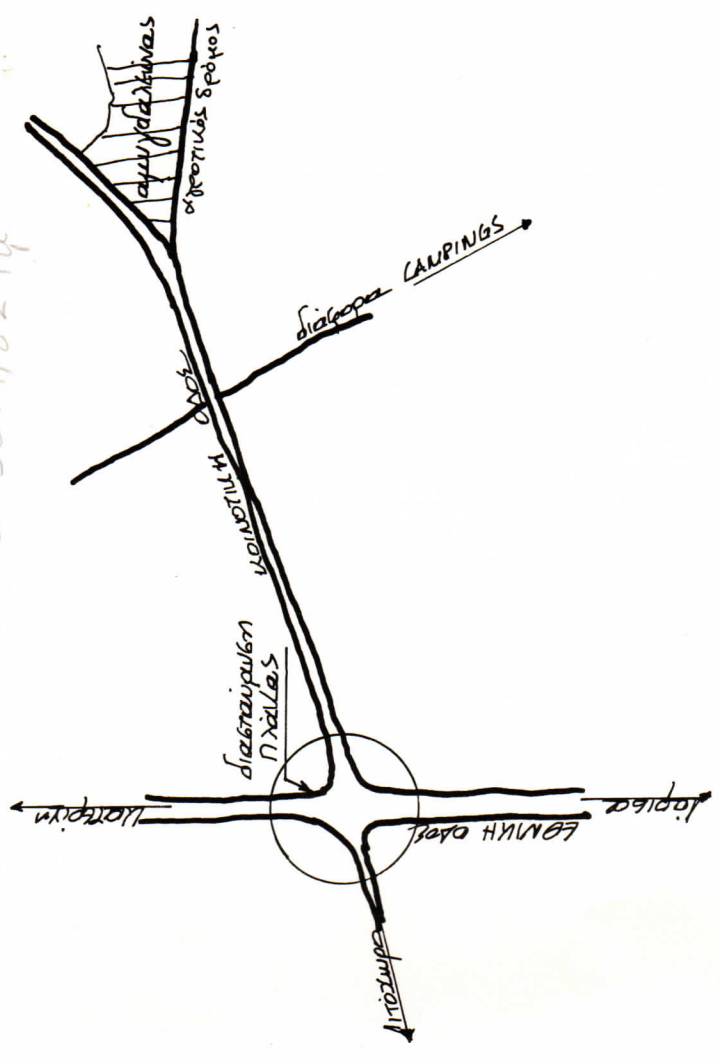

ΤΟΠΟΓΡΑΦΙΚΟ ΔΙΑΓΡΑΜΜΑ

αγροτεμασιών με στασία (ΑΒΓΔΕΖΗΘΑ) Ε=3840 μ²
 ιδιοκτησία ΚΩΦΟΥ ΑΘΑΝΑΣΙΟΥ του ΜΙΧΑΗΛ
 στην περιοχή "ΠΑΛΙΑ" ΛΙΤΟΧΩΡΟΥ
 κλίμακα 1:500

ΘΑΛΑΣΣΙΟ ΣΥΛΛΗΦΜΑ

Ε=3814,82 τμ

Συνοδεύει το 2896/17.5-88 έγγραφο
 της Δ/σεως Δασών Πιερίας
 Κατερίνη 17-5-1988
 Ο Δ/της Δασών Πιερίας

ΝΙΚΟΛΑΟΣ Α. ΠΑΣΚΑΛΟΥΔΗΣ
 ΔΑΣΚΑΛΟΣ Α' ΒΑΘΜΟΥ

ΚΑΤΕΡΙΝΗ ΜΑΪΟΣ 1988

ΣΥΝΤΑΞΑΣ
 ΚΑΡΘΩΝΗΣ ΑΘΑΝΑΣΙΟΣ
 ΤΟΠΟΓΡΑΦΟΣ
 25ης Μαρτίου 15 τηλ. 35.626
 ΚΑΤΕΡΙΝΗ