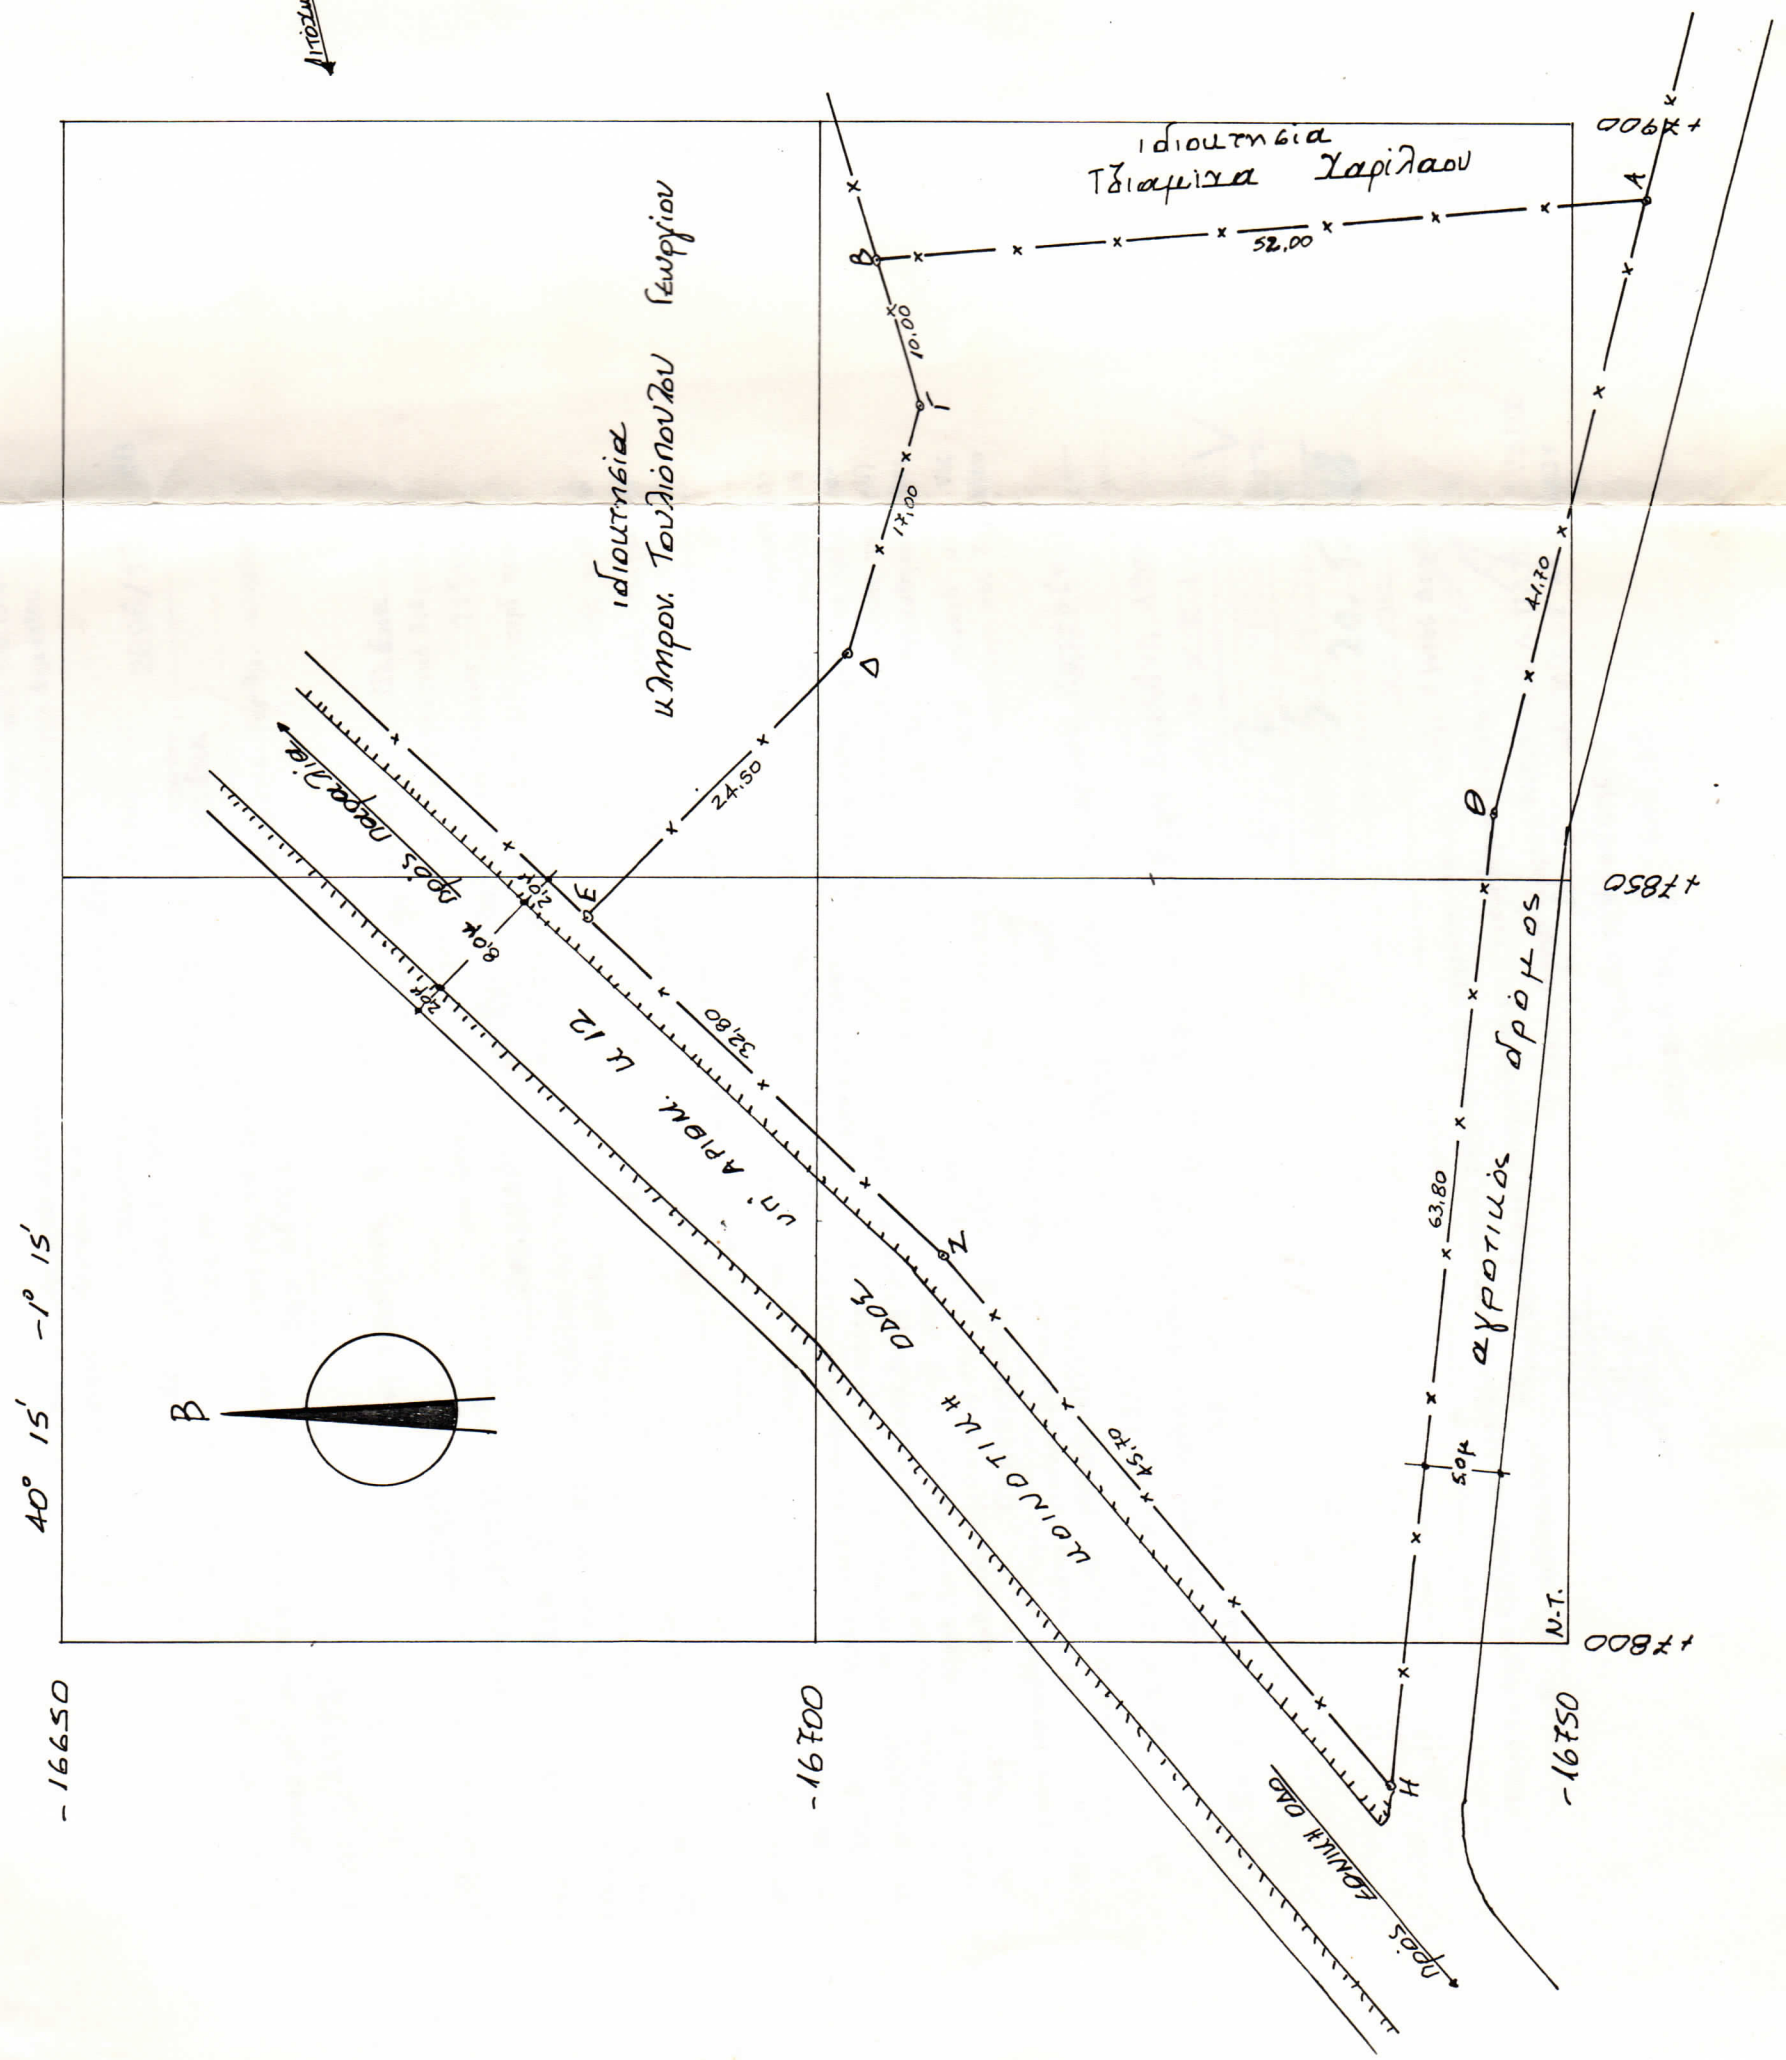

ΤΟΠΟΓΡΑΦΙΚΟ ΔΙΑΓΡΑΜΜΑ

αγροτεμασιών με στασία (ΑΒΓΔΕΖΗΘΑ) Ε=3840 μ²
 ιδιοκτησία ΚΩΦΟΥ ΑΘΑΝΑΣΙΟΥ του ΜΙΧΑΗΛ
 στην περιοχή "ΠΑΛΙΑ" ΛΙΤΟΧΩΡΟΥ
 κλίμακα 1:500

ΘΑΛΑΣΣΙΟ ΣΥΛΛΗΦΜΑ

Ε=3814,82 τμ

Συνοδεύει το 2896/17.5-88 έγγραφο
 της Δ/σεως Δασών Πιερίας
 Κατερίνη 17-5-1988
 Ο Δ/της Δασών Πιερίας

ΝΙΚΟΛΑΟΣ Α. ΠΑΣΚΑΛΟΥΔΗΣ
 ΔΑΣΚΑΛΟΣ Α' ΒΑΘΜΟΥ

ΚΑΤΕΡΙΝΗ ΜΑΪΟΣ 1988

ΣΥΝΤΑΞΑΣ
 ΚΑΡΘΩΝΗΣ ΑΘΑΝΑΣΙΟΣ
 ΤΟΠΟΓΡΑΦΟΣ
 25ης Μαρτίου 15 τηλ. 35.626
 ΚΑΤΕΡΙΝΗ