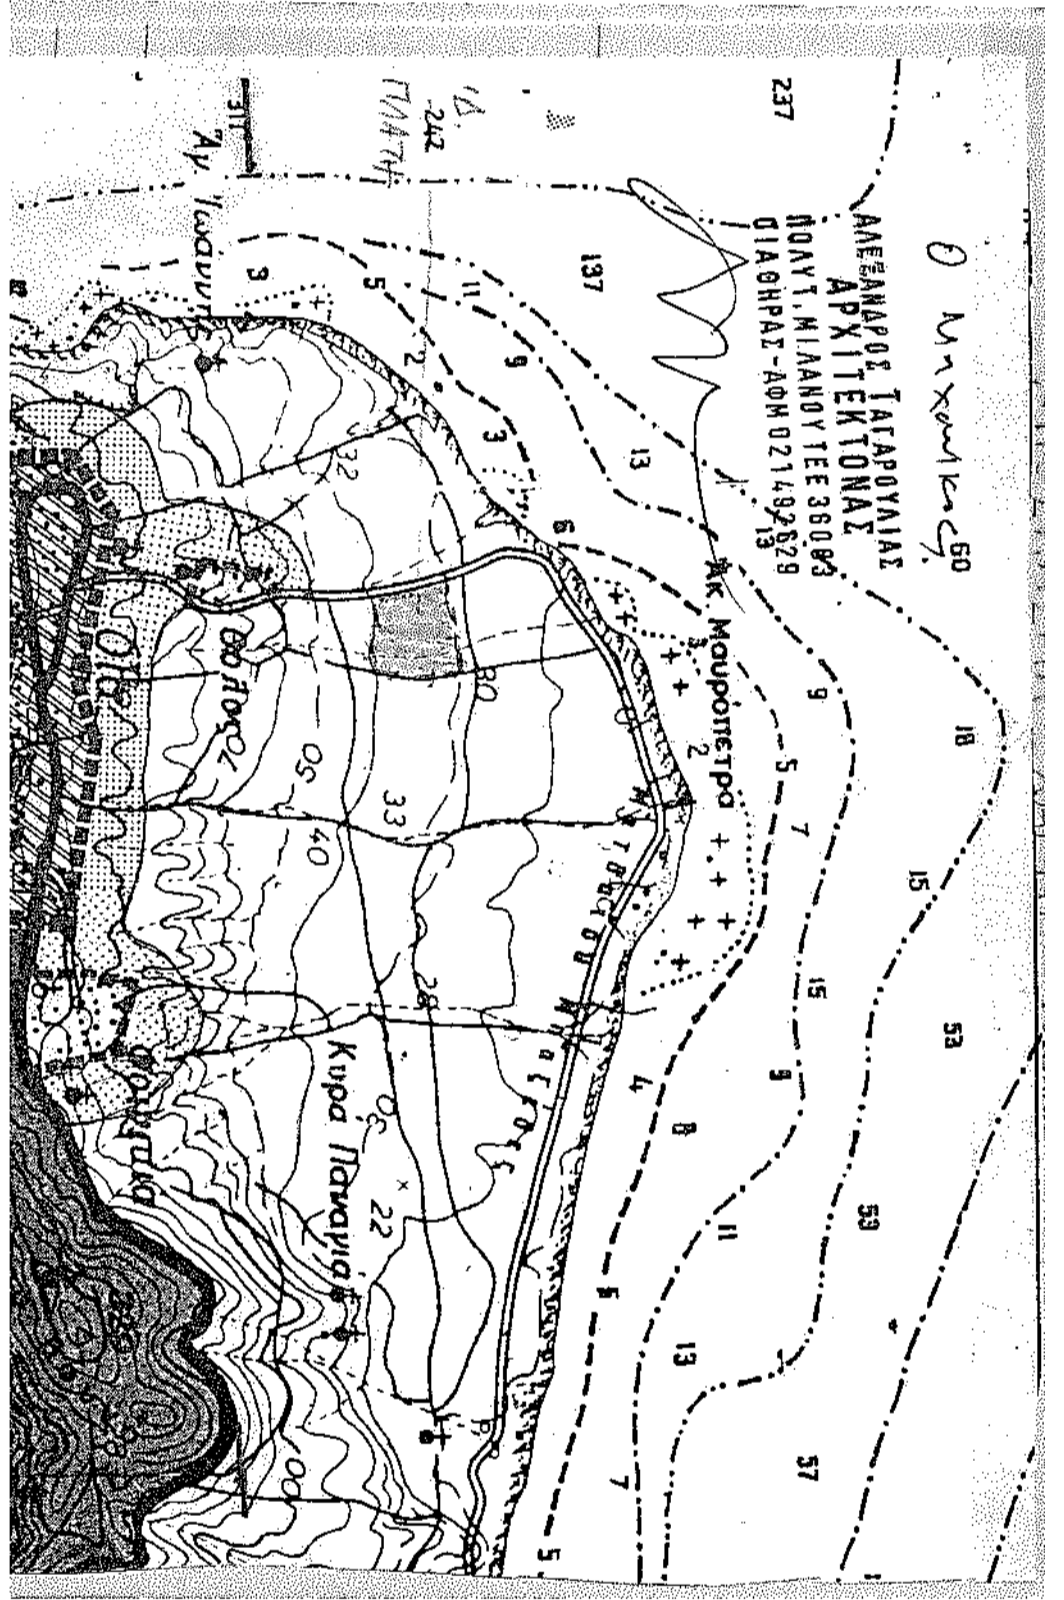

ΙΔΙΟΚΤ. ΧΑΡΑΗ ΠΟΥ ΔΡΟΣΟΥ  
 ΜΑΡΓΑΡΙΤΑ ΖΑΡΑΝΗ  
 ΙΔΙΟΚΤ. ΙΩΑΝΝΟΥ ΔΕΣΦΑ (ΑΜΕΡΙΚΑΝΟΥ)  
 ΙΔ. ΜΑΡΙΑ ΧΑΛΑΡΗ  
 Β. ΝΙΚΟΥ ΒΛΑΧΟΥ

ΑΠΟΠΛΑΙΣΜΑ ΧΑΡΤΗ 1:50000

ΤΟΠΟΓΡΑΦΙΚΟ ΔΙΑΓΡΑΜΜΑ  
 ΑΓΡΟΤΕΜΑΧΙΟΥ "ΛΑΚΚΟΣ" ΑΒΙΕΣΤΗΘΙΚΗΣ ΖΩΝΗΣ  
 ΕΜΒΑΔΟΥ (ΣΥΜΦΩΝΑ ΜΕ ΤΟ ΣΥΜΒΟΛΑΙΟ) 8135,70 Η²  
 ΟΡΟΙ ΔΟΜΗΣΗΣ: (δ.ε.κ. 137 Δ. 143, 90)  
 ΠΕΡΙΟΧΗ ΜΕ ΣΥΜΒΟΛΟ III - ΑΡΤΙΟ ΚΑΤΑ ΚΑΘΟΝΑ  
 ΔΙΑΣΤΗ ΙΑ: ΟΚΤΑΤΗ  
 ΔΗΛΩΣΗ ΟΤΙ ΤΑ ΟΡΙΑ ΤΟΥ ΥΔΟΠΟΙΕΙΑ ΣΤΟ ΠΑΡΩΝ  
 ΤΟΠΟΓΡΑΦΙΚΟ ΔΙΑΓΡ. ΕΜΦΑΝ. ΑΚΡΙΒΩΣ.  
 ΜΑΡ/ΡΙΤΑ ΓΕΡ. ΠΛΑΤΗ.

ΕΡΓΟ: ΠΕΡΙΓΟΙΧΙΑ ΑΓΡΟΤΕΜΑΧΙΟΥ	
ΙΔΙΟΚΤΗΤΗΣ: ΜΑΡΓΑΡΙΤΑ ΠΛΑΤΗ	
ΘΕΣΗ: "ΜΠΑΓΙΤΣ" ΚΟΜΟΤ. ΟΙΑΣ ΘΕΡΑΠ.	
ΜΗΧΑΝΙΚΟΣ: ΤΑΤΑΡΟΥΝΙΑΣ ΑΛΕΞΑΝΔΡΟΣ	
ΘΕΜΑ ΙΧ.	ΑΡ. ΙΧ.
ΤΟΠΟΓΡΑΦΙΚΟ ΔΙΑΓΡΑΜ.	
1Α.	
ΚΑΙΝΑΚΑ 1:500	
ΧΡΩΜΟΣ 6.9001	
ΥΠΟΓΡΑΦΗ	Ι.ΒΡΑΛΙΔΑ